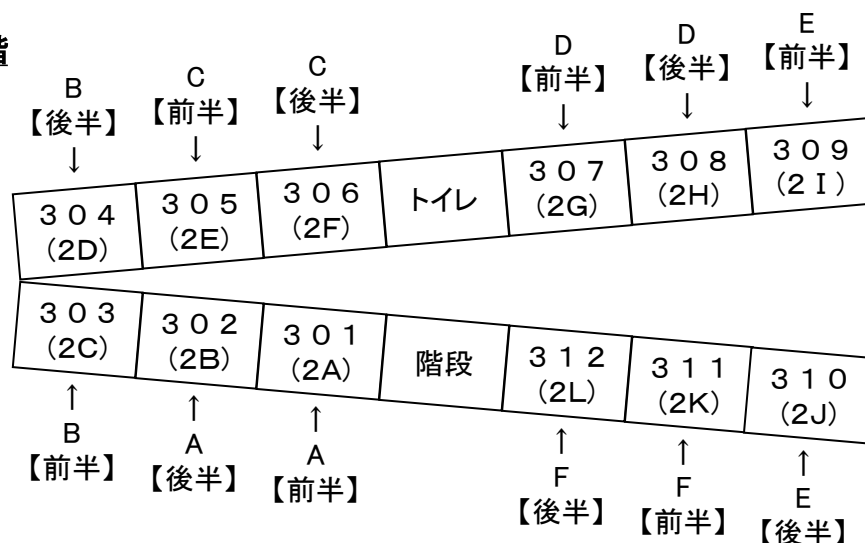

【2年生】 2021年度 第2回特別考査 時間割表

2021年11月18日

試験日	1月8日(土)		
時間	9:40 ↓ 10:20	10:40 ↓ 11:20	11:40 ↓ 12:20
科目	英語	数学	国語

* 自己の責任による遅刻者は、試験開始後20分まで試験場への入場を許可する。それ以上遅れた場合は、教務室へ行くこと。
* 電車遅延による遅刻者は遅刻の時間にかかわらず、教務室へ行くこと。
(注) 試験当日、1年生は午前中のみ授業をおこなう。
2年生は8日(土)の午前中に第2回特別考査を実施し、残りの2日間は午前中授業。

【試験会場】72号館 3階(2年H. R教室) および 72-2号館 1・2階(3年H. R教室)

★72号館 3階

★72-2号館 1階

★72-2号館 2階

- ◆各組を前半(出席番号1~20番)と後半(同21番以降)に分けて試験をおこなう。
- ◆教室を間違えないように注意すること。
- ◆試験当日は、各試験会場の黒板に掲示された座席表に従って着席すること。