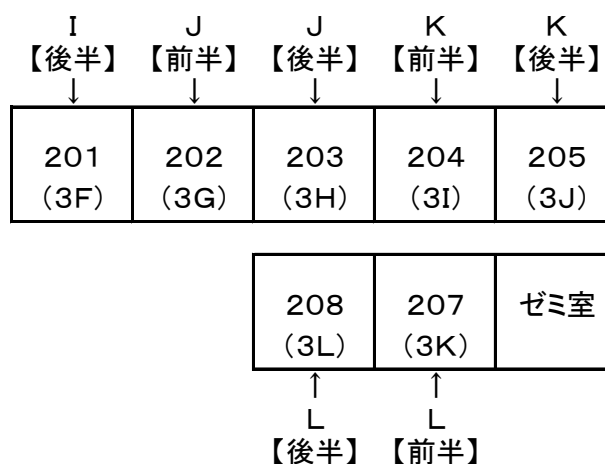

【2年生】 2021年度 第2回特別考査 時間割表

2021年11月18日

試験日	1月8日(土)		
時間	9:40 ↓ 10:20	10:40 ↓ 11:20	11:40 ↓ 12:20
科目	英語	数学	国語

* 自己の責任による遅刻者は、試験開始後20分まで試験場への入場を許可する。それ以上遅れた場合は、教務室へ行くこと。
* 電車遅延による遅刻者は遅刻の時間にかかわらず、教務室へ行くこと。
(注) 試験当日、1年生は午前中のみ授業をおこなう。
2年生は8日(土)の午前中に第2回特別考査を実施し、残りの2日間は午前中授業。

【試験会場】72号館 3階(2年H. R教室) および 72-2号館 1・2階(3年H. R教室)

★72号館 3階

★72-2号館 1階

★72-2号館 2階

- ◆各組を前半(出席番号1~20番)と後半(同21番以降)に分けて試験をおこなう。
- ◆教室を間違えないように注意すること。
- ◆試験当日は、各試験会場の黒板に掲示された座席表に従って着席すること。