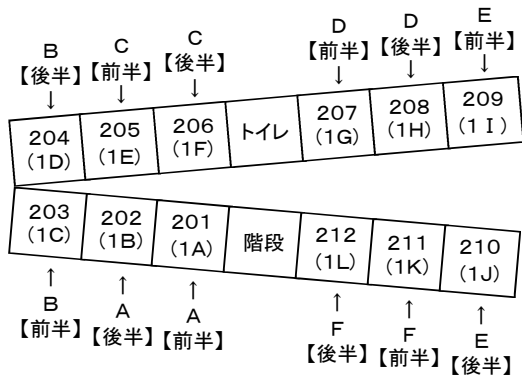

【3年生】 2021年度 第1回特別考査 時間割表

※7月の通知時点から試験時間に変更が生じています。試験実施時間を必ず確認してください。

2021年8月27日

試験日	9月8日(水)				9月9日(木)			9月10日(金)		
時間	13:30 ↓ 14:10	14:30 ↓ 15:10	15:30 ↓ 16:10	16:30 ↓ 17:10	14:00 ↓ 14:40	15:00 ↓ 15:40	16:00 ↓ 16:40	14:00 ↓ 14:40	15:00 ↓ 15:40	16:00 ↓ 17:00
科目	【理系】 物理	【文系】 日本史 <small>文理登録者</small>	【文系】 世界史 <small>文理登録者</small>	【文系】 地理 <small>文理登録者</small>	【文系】 国語 <small>+理系登録者</small>	【理系】 化学	【理系】 生物 <small>+理系登録者</small>	【理系】 数学	【文系】 2外 <small>+理系登録者</small>	【文理共通】 英語

* 自己の責任による遅刻者は、試験開始後20分まで(英語は30分まで)試験場への入場を許可する。それ以上遅れた場合は、教務室へ行くこと。
 * 電車遅延による遅刻者は遅刻の時間にかかわらず、教務室へ行くこと。
 (注) 1年生は9日(木)、10日(金)の午前中のみ授業をおこなう。
 2年生は8日(水)の午前中に第1回特別考査を実施し、残りの2日間は午前中授業。

【試験会場】 72号館 2・3階 (1・2年H. R教室)

★72号館 2階

★72号館 3階

- ◆2外・国語・英語は、各組を前半(出席番号1～20番)と後半(同21番以降)に分けて試験をおこなう。
- ◆理系科目・地理・日本史・世界史は、試験会場を後日別途指示する。
- ◆教室を間違えないように注意すること。
- ◆着席順は後日掲示する座席表を参照すること。