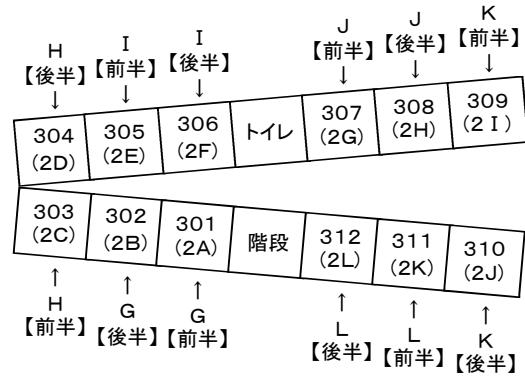

【3年生】 2021年度 第1回特別考査 時間割表

※7月の通知時点から試験時間に変更が生じています。試験実施時間を必ず確認してください。

2021年8月27日

試験日	9月8日(水)				9月9日(木)			9月10日(金)		
時間	13:30 ↓ 14:10	14:30 ↓ 15:10	15:30 ↓ 16:10	16:30 ↓ 17:10	14:00 ↓ 14:40	15:00 ↓ 15:40	16:00 ↓ 16:40	14:00 ↓ 14:40	15:00 ↓ 15:40	16:00 ↓ 17:00
科目	【理系】 物理	【文系】 日本史 <small>文理登録者</small>	【文系】 世界史 <small>文理登録者</small>	【文系】 地理 <small>文理登録者</small>	【文系】 国語 <small>+理系登録者</small>	【理系】 化学	【理系】 生物 <small>+理系登録者</small>	【理系】 数学	【文系】 2外 <small>+理系登録者</small>	【文理共通】 英語

* 自己の責任による遅刻者は、試験開始後20分まで(英語は30分まで)試験場への入場を許可する。それ以上遅れた場合は、教務室へ行くこと。
 * 電車遅延による遅刻者は遅刻の時間にかかわらず、教務室へ行くこと。
 (注) 1年生は9日(木)、10日(金)の午前中のみ授業をおこなう。
 2年生は8日(水)の午前中に第1回特別考査を実施し、残りの2日間は午前中授業。

【試験会場】 72号館 2・3階 (1・2年H. R教室)

★72号館 2階

★72号館 3階

- ◆2外・国語・英語は、各組を前半(出席番号1～20番)と後半(同21番以降)に分けて試験をおこなう。
- ◆理系科目・地理・日本史・世界史は、試験会場を後日別途指示する。
- ◆教室を間違えないように注意すること。
- ◆着席順は後日掲示する座席表を参照すること。