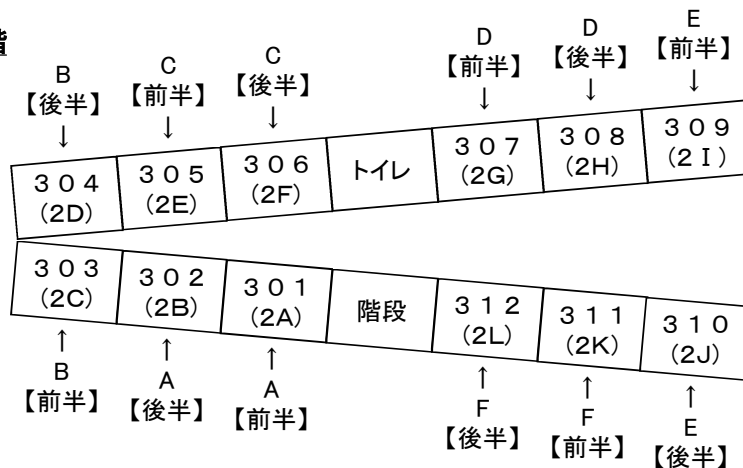

【2年生】 2021年度 第1回特別考査 時間割表

※7月の通知時点から試験時間に変更が生じています。試験実施時間を必ず確認してください。

2021年8月27日

試験日	9月8日(水)		
時間	10:00 ↓ 10:40	11:00 ↓ 11:40	12:00 ↓ 12:40
科目	英語	数学	国語

* 自己の責任による遅刻者は、試験開始後20分まで試験場への入場を許可する。それ以上遅れた場合は、教務室へ行くこと。
* 電車遅延による遅刻者は遅刻の時間にかかわらず、教務室へ行くこと。
(注) 1年生は9日(木)、10日(金)の午前中のみ授業をおこなう。
2年生は8日(水)の午前中に第1回特別考査を実施し、残りの2日間(9日・10日)は午前中授業。

【試験会場】 72号館 3階(2年H. R教室) および 72-2号館 1・2階(3年H. R教室)

★72号館 3階

★72-2号館 1階

★72-2号館 2階

- ◆各組を前半(出席番号1~20番)と後半(同21番以降)に分けて試験をおこなう。
- ◆教室を間違えないように注意すること。
- ◆試験当日は、各試験会場の黒板に掲示された座席表に従って着席すること。