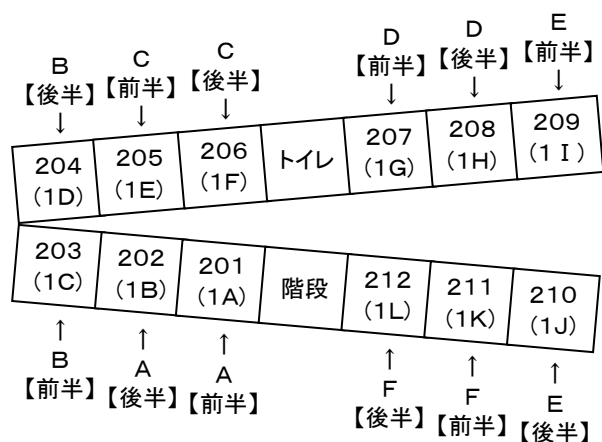

【3年生】 2021年度 第1回特別考査 時間割表

※夏休み期間中に試験時程変更の場合は、別途連絡をします。学院からの通知に留意してください。

2021年7月17日

試験日	9月8日(水)				9月9日(木)			9月10日(金)		
時間	13:10 ↓ 13:50	14:10 ↓ 14:50	15:10 ↓ 15:50	16:10 ↓ 16:50	13:10 ↓ 13:50	14:10 ↓ 14:50	15:10 ↓ 15:50	13:10 ↓ 13:50	14:10 ↓ 14:50	15:10 ↓ 16:10
科目	【理系】 物理	【文系】 日本史 <small>文理登録者</small>	【文系】 世界史 <small>文理登録者</small>	【文系】 地理 <small>文理登録者</small>	【文系】 国語 <small>+理系登録者</small>	【理系】 化学	【理系】 生物 <small>理登録者</small>	【理系】 数学	【文系】 2外 <small>+理系登録者</small>	【文理共通】 英語

* 自己の責任による遅刻者は、試験開始後20分まで(英語は30分まで)試験場への入場を許可する。それ以上遅れた場合は、教務室へ行くこと。
* 電車遅延による遅刻者は遅刻の時間にかかわらず、教務室へ行くこと。
(注) 上記期間中、1年生は午前中のみ授業をおこなう。
2年生は8日(水)の午前中に第1回特別考査を実施し、残りの2日間は午前中授業。

【試験会場】 72号館 2・3階 (1・2年H. R教室)

★72号館 2階

★72号館 3階

- ◆ 2外・国語・英語は、各組を前半(出席番号1～20番)と後半(同21番以降)に分けて試験をおこなう。
- ◆ 理系科目・地理・日本史・世界史は、試験会場を後日別途指示する。
- ◆ 教室を間違えないように注意すること。
- ◆ 着席順は後日掲示する座席表を参照すること。