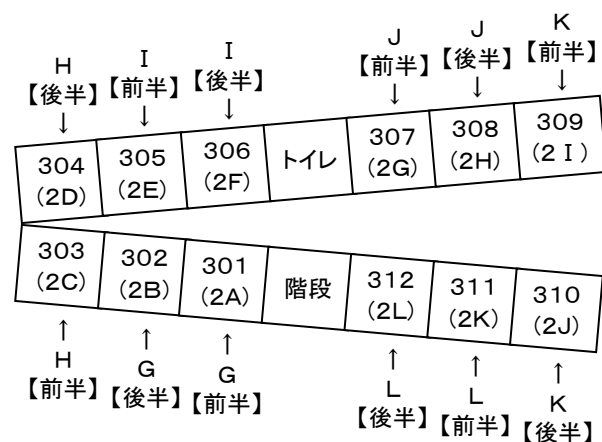

【3年生】 2021年度 第1回特別考査 時間割表

※夏休み期間中に試験時程変更の場合は、別途連絡をします。学院からの通知に留意してください。

2021年7月17日

試験日	9月8日(水)				9月9日(木)			9月10日(金)		
時間	13:10 ↓ 13:50	14:10 ↓ 14:50	15:10 ↓ 15:50	16:10 ↓ 16:50	13:10 ↓ 13:50	14:10 ↓ 14:50	15:10 ↓ 15:50	13:10 ↓ 13:50	14:10 ↓ 14:50	15:10 ↓ 16:10
科目	【理系】 物理	【文系】 日本史 <small>文理登録者</small>	【文系】 世界史 <small>文理登録者</small>	【文系】 地理 <small>文理登録者</small>	【文系】 国語 <small>+理系登録者</small>	【理系】 化学	【理系】 生物 <small>理登録者</small>	【理系】 数学	【文系】 2外 <small>+理系登録者</small>	【文理共通】 英語

* 自己の責任による遅刻者は、試験開始後20分まで(英語は30分まで)試験場への入場を許可する。それ以上遅れた場合は、教務室へ行くこと。
* 電車遅延による遅刻者は遅刻の時間にかかわらず、教務室へ行くこと。
(注) 上記期間中、1年生は午前中のみ授業をおこなう。
2年生は8日(水)の午前中に第1回特別考査を実施し、残りの2日間は午前中授業。

【試験会場】 72号館 2・3階 (1・2年H. R教室)

★72号館 2階

★72号館 3階

- ◆ 2外・国語・英語は、各組を前半(出席番号1～20番)と後半(同21番以降)に分けて試験をおこなう。
- ◆ 理系科目・地理・日本史・世界史は、試験会場を後日別途指示する。
- ◆ 教室を間違えないように注意すること。
- ◆ 着席順は後日掲示する座席表を参照すること。