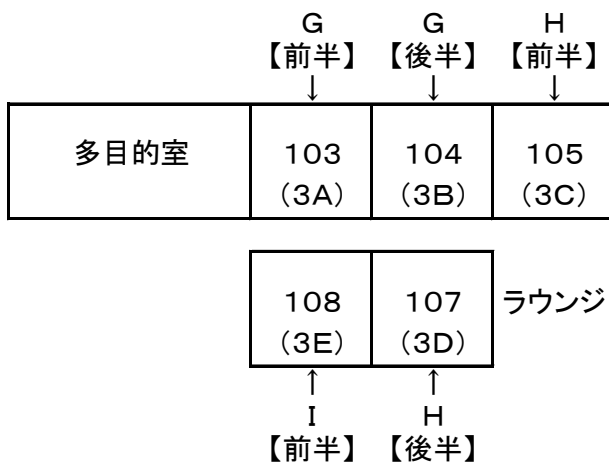

【2年生】 2021年度 第1回特別考査 時間割表

※夏休み期間中に試験時程変更の場合は、別途連絡をします。学院からの通知に留意してください。

2021年7月17日

試験日	9月8日(水)		
時間	9:40 ↓ 10:20	10:40 ↓ 11:20	11:40 ↓ 12:20
科目	英語	数学	国語

* 自己の責任による遅刻者は、試験開始後20分まで試験場への入場を許可する。それ以上遅れた場合は、教務室へ行くこと。
 * 電車遅延による遅刻者は遅刻の時間にかかわらず、教務室へ行くこと。
 (注) 試験当日、1年生は午前中のみ授業をおこなう。
 2年生は8日(水)の午前中に第1回特別考査を実施し、残りの2日間は午前中授業。

【試験会場】72号館 3階(2年H. R教室) および 72-2号館 1・2階(3年H. R教室)

★72号館 3階

★72-2号館 1階

★72-2号館 2階

- ◆各組を前半(出席番号1~20番)と後半(同21番以降)に分けて試験をおこなう。
- ◆教室を間違えないように注意すること。
- ◆試験当日は、各試験会場の黒板に掲示された座席表に従って着席すること。