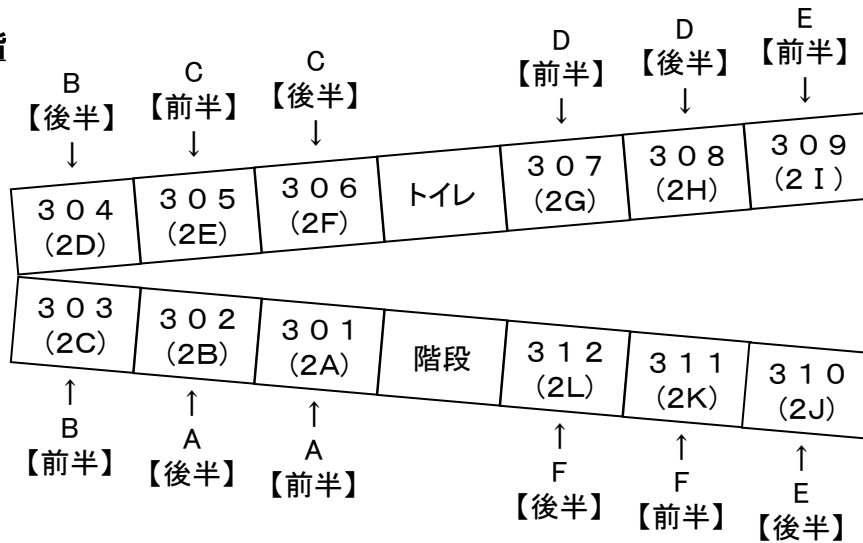

【2年生】 2021年度 第1回特別考査 時間割表

※夏休み期間中に試験時程変更の場合は、別途連絡をします。学院からの通知に留意してください。

2021年7月17日

試験日	9月8日(水)		
時間	9:40 ↓ 10:20	10:40 ↓ 11:20	11:40 ↓ 12:20
科目	英語	数学	国語

* 自己の責任による遅刻者は、試験開始後20分まで試験場への入場を許可する。それ以上遅れた場合は、教務室へ行くこと。
 * 電車遅延による遅刻者は遅刻の時間にかかわらず、教務室へ行くこと。
 (注) 試験当日、1年生は午前中のみ授業をおこなう。
 2年生は8日(水)の午前中に第1回特別考査を実施し、残りの2日間は午前中授業。

【試験会場】72号館 3階(2年H. R教室) および 72-2号館 1・2階(3年H. R教室)

★72号館 3階

★72-2号館 1階

★72-2号館 2階

- ◆各組を前半(出席番号1~20番)と後半(同21番以降)に分けて試験をおこなう。
- ◆教室を間違えないように注意すること。
- ◆試験当日は、各試験会場の黒板に掲示された座席表に従って着席すること。