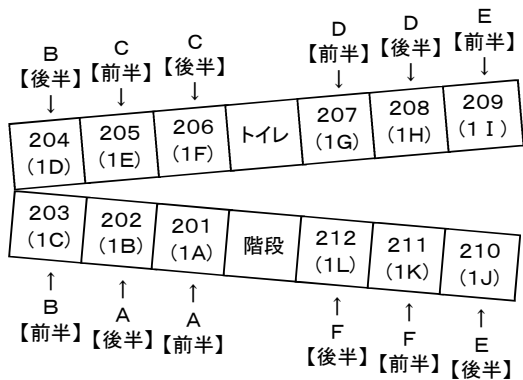

掲 示

【3年生】 2018年度 第2回特別考査 時間割表

2018年11月15日

試験日	1月9日(水)				1月10日(木)			1月11日(金)		
時間	13:10 ↓ 13:50	14:10 ↓ 14:50	15:10 ↓ 15:50	16:10 ↓ 16:50	13:10 ↓ 13:50	14:10 ↓ 14:50	15:10 ↓ 15:50	13:10 ↓ 13:50	14:10 ↓ 14:50	15:10 ↓ 16:10
科目	【理系】 物理	日本史 ※登録者のみ	世界史 ※登録者のみ	地理 ※登録者のみ	国語	【理系】 化学	【理系】 生物 ※登録者のみ	【理系】 数学	2外	【文理共通】 英語

* 自己の責任による遅刻者は、試験開始後20分まで(英語は30分まで)試験場への入場を許可する。
それ以上遅れた場合は、教務室へ行くこと。

* 電車遅延による遅刻者は遅刻の時間にかかわらず、教務室へ行くこと。

(注) 上記期間中、1年生は午前中のみ授業をおこなう。

2年生は8日(土)の午前中に第1回特別考査を実施し、残りの2日間は午前中授業、午後は学部説明会を行う。

【試験会場】 72号館 2・3階 (1・2年H. R教室)

★72号館 2階