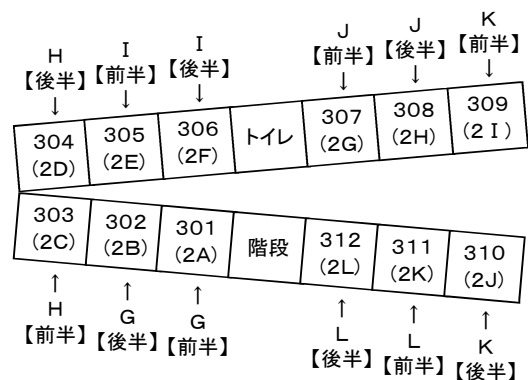

* 自己の責任による遅刻者は、試験開始後20分まで(英語は30分まで)試験場への入場を許可する。
それ以上遅れた場合は、教務室へ行くこと。

* 電車遅延による遅刻者は遅刻の時間にかかわらず、教務室へ行くこと。

(注) 上記期間中、1年生は午前中のみ授業をおこなう。

2年生は8日(土)の午前中に第1回特別考査を実施し、残りの2日間は午前中授業、午後は学部説明会を行う。

【試験会場】 72号館 2・3階 (1・2年H. R教室)

★72号館 2階

★72号館 3階

◆各組を前半(出席番号1~20番)と後半(同21番以降)に分けて試験をおこなう。(日本史・世界史・地理・生物を除く)

◆教室を間違えないように注意すること。

◆着席順は後日掲示する座席表を参照すること。