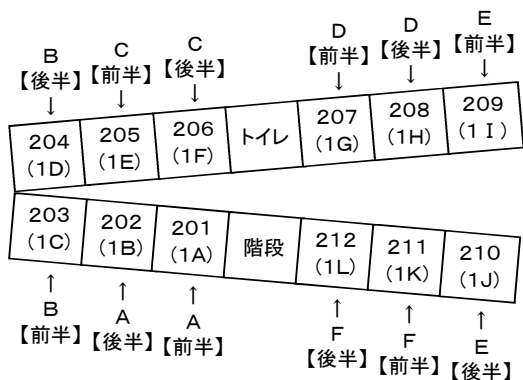

* 自己の責任による遅刻者は、試験開始後20分まで(英語は30分まで)試験場への入場を許可する。
それ以上遅れた場合は、教務室へ行くこと。

* 電車遅延による遅刻者は遅刻の時間にかかわらず、教務室へ行くこと。

(注) 上記期間中、1年生は午前中のみ授業をおこなう。

2年生は8日(土)の午前中に第1回特別考査を実施し、残りの2日間は午前中授業、午後は学部説明会を行う。

【試験会場】 72号館 2・3階 (1・2年H. R教室)

★72号館 2階

★72号館 3階

◆各組を前半(出席番号1~20番)と後半(同21番以降)に分けて試験をおこなう。(日本史・世界史・地理・生物を除く)

◆教室を間違えないように注意すること。

◆着席順は後日掲示する座席表を参照すること。