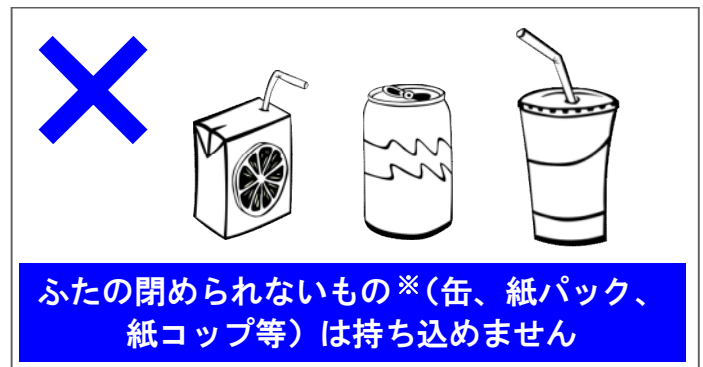

# 館内での水分の補給について

理工学図書館（51号館）では、ふたのできる（密閉できる）入れ物に入った飲み物に限り、館内に持ち込んで飲むことを認めております。

下記のルールを守り、ご利用ください。

※ふたがあっても密閉できないものは持ち込めません