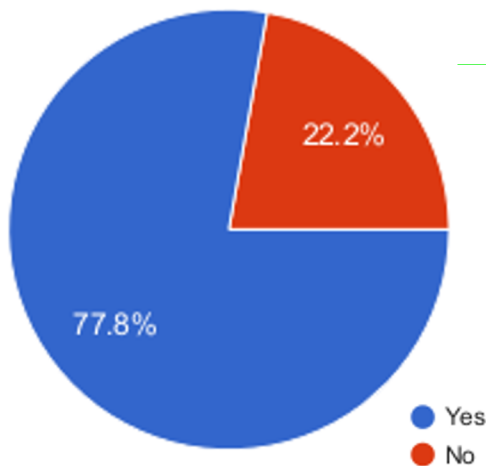

皆さんが気になるWISH寮生のサークル事情について調査してみました！！
 これを読んで「どんなサークルに入ろうか」、「サークルじゃなくてこんな活動をしたい！」
 というように皆さんの選択肢の幅が広がってほしいと思っています。
 3月の初めに新1.5年生、2年生、2.5年生を対象に聞きました。

1. サークルに所属していますか？ 一意外にもサークルに所属しないWISH寮生は多いようですね。
 「大学＝サークル」というイメージもあると思いますが、
 それ以外の人はどんな活動をしているのでしょうか。今回は
 ①サークルに入っている人/②サークルに入っていない人で
 調査してみました。