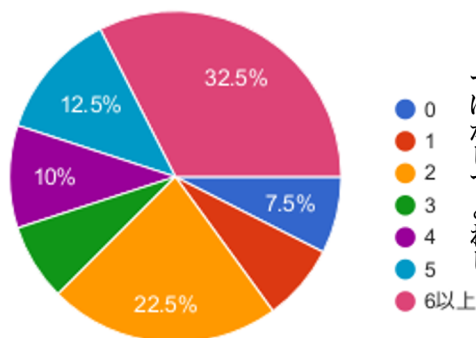

皆さんが気になるWISH寮生のサークル事情について調査してみました！！
 これを読んで「どんなサークルに入ろうか」、「サークルじゃなくてこんな活動をしたい！」
 というように皆さんの選択肢の幅が広がってほしいと思っています。
 3月の初めに新1.5年生、2年生、2.5年生を対象に聞きました。

1. サークルに所属していますか？ 一意外にもサークルに所属しないWISH寮生は多いようですね。
 「大学＝サークル」というイメージもあると思いますが、
 それ以外の人はどんな活動をしているのでしょうか。今回は
 ①サークルに入っている人/②サークルに入っていない人で
 調査してみました。

1-2. 何系のサークルに入っていますか？

一これはかなりバラバラに分かれました！とてもグラフが複雑になったので文章で。

1位は21.4%で音楽系。バンドや吹奏楽、管弦楽、和楽器、合唱などでしょうか。

2位は16.7%の運動系。早稲田にはたくさん運動系サークルがあります。ちゃんと運動するところもあるとか…先輩寮生に聞いてみんなちゃんと選びましょうね！！

3位は11.9%でダンス系。ダンス系も沢山ありますし、とても人気です！抽選で入れるかが決まるところが多いですね！ライターの私は某ダンスサークルの応募でフライングをして入れませんでした…みなさんは気を付けて！以下、学業系やボランティア系、運営企画系、映画、出版、放送、美術などがありました！！

1-3. 何個のサークルの新歓に行きましたか？

一みんなたくさん行くんですね！ばらつきはありますが、6つ以上が一番多いです。是非新歓に参加して、そのサークルの先輩と話してみてくださいね。自分に似た人とか、話が合う人などを見つけられたらきっとサークルも楽しいでしょう。

アンケートに答えてくれたみんなのサークルをちょっとだけ紹介するぞ！

ENJI:有名二大早稲田ファッション系サークル！

アカデミック的要素も必要なので面白いサークルだと思います！