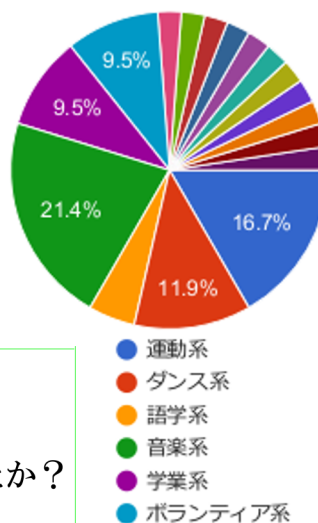

皆さんが気になるWISH寮生のサークル事情について調査してみました！！
 これを読んで「どんなサークルに入ろうか」、「サークルじゃなくてこんな活動をしたい！」
 というように皆さんの選択肢の幅が広がってほしいと思っています。
 3月の初めに新1.5年生、2年生、2.5年生を対象に聞きました。

1. サークルに所属していますか？ 一意外にもサークルに所属しないWISH寮生は多いようですね。
 「大学＝サークル」というイメージもあると思いますが、
 それ以外の人はどんな活動をしているのでしょうか。今回は
 ①サークルに入っている人/②サークルに入っていない人で
 調査してみました。

1-2. 何系のサークルに入っていますか？

一これはかなりバラバラに分かれました！とてもグラフが複雑になったので文章で。

1位は21.4%で音楽系。バンドや吹奏楽、管弦楽、和楽器、合唱などでしょうか。

2位は16.7%の運動系。早稲田にはたくさん運動系サークルがあります。ちゃんと運動するところもあるとか…先輩寮生に聞いてみんなちゃんと選びましょうね！！

3位は11.9%でダンス系。ダンス系も沢山ありますし、とても人気です！抽選で入れるかが決まるところが多いですね！ライターの私は某ダンスサークルの応募でフライングをして入れませんでした…みなさんは気を付けて！以下、学業系やボランティア系、運営企画系、映画、出版、放送、美術などがありました！！