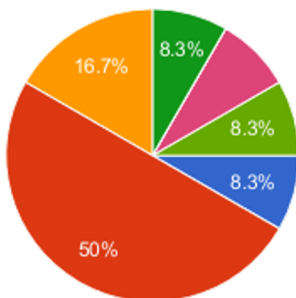

1-2. 何系のサークルに入っていますか？

一これはかなりバラバラに分かれました！とてもグラフが複雑になったので文章で。

1位は21.4%で音楽系。バンドや吹奏楽、管弦楽、和楽器、合唱などでしょうか。

2位は16.7%の運動系。早稲田にはたくさん運動系サークルがあります。ちゃんと運動するところもあるとか…先輩寮生に聞いてみんなちゃんと選びましょうね！！

3位は11.9%でダンス系。ダンス系も沢山ありますし、とても人気です！抽選で入れるかが決まるところが多いですね！ライターの私は某ダンスサークルの応募でフライングをして入れませんでした…みなさんは気を付けて！以下、学業系やボランティア系、運営企画系、映画、出版、放送、美術などがありました！！

1-3. 何個のサークルの新歓に行きましたか？

一みんなたくさん行くんですね！ばらつきはありますが、6つ以上が一番多いです。是非新歓に参加して、そのサークルの先輩と話してみてくださいね。自分に似た人とか、話が合う人などを見つけられたらきっとサークルも楽しいでしょう。

アンケートに答えてくれたみんなのサークルをちょっとだけ紹介するぞ！

ENJI:有名二大早稲田ファッション系サークル！

アカデミック的要素も必要なので面白いサークルだと思います！

アナウンス研究会:早稲田にある他の放送系のサークルとは違ってラジオ番組やラジオドラマ、レポート、実況番組などを想定した活動をしています。

WESS:四大学英語劇大会というアジア最大の英語劇大会に参加しています。2017年度は早稲田大学史上初の総合優勝を果たしました。

グリークラブ:校歌が誕生した時に生まれて111年目。テレビ出演や海外演奏旅行ができる日本有数の男声合唱団です。

冒頭でもお伝えした通り、サークルに入っていない人も5人に1人はいるようです。その人たちは果たして何をしているのでしょうか。

2. サークル以外の活動として何をしていますか？

- 学業に力を入れている
- バイト
- サークルでないボランティア
- 長期インターンシップ
- 起業
- WISHでのSIやイベント参加など
- ビジネススクール
- バイト、長期インターンシップ

1位50%の人がバイト
2位16.7%の人がサークルではないボランティア活動
3位からは長期インターンシップやビジネススクール、学業など

せっかくなので・・・