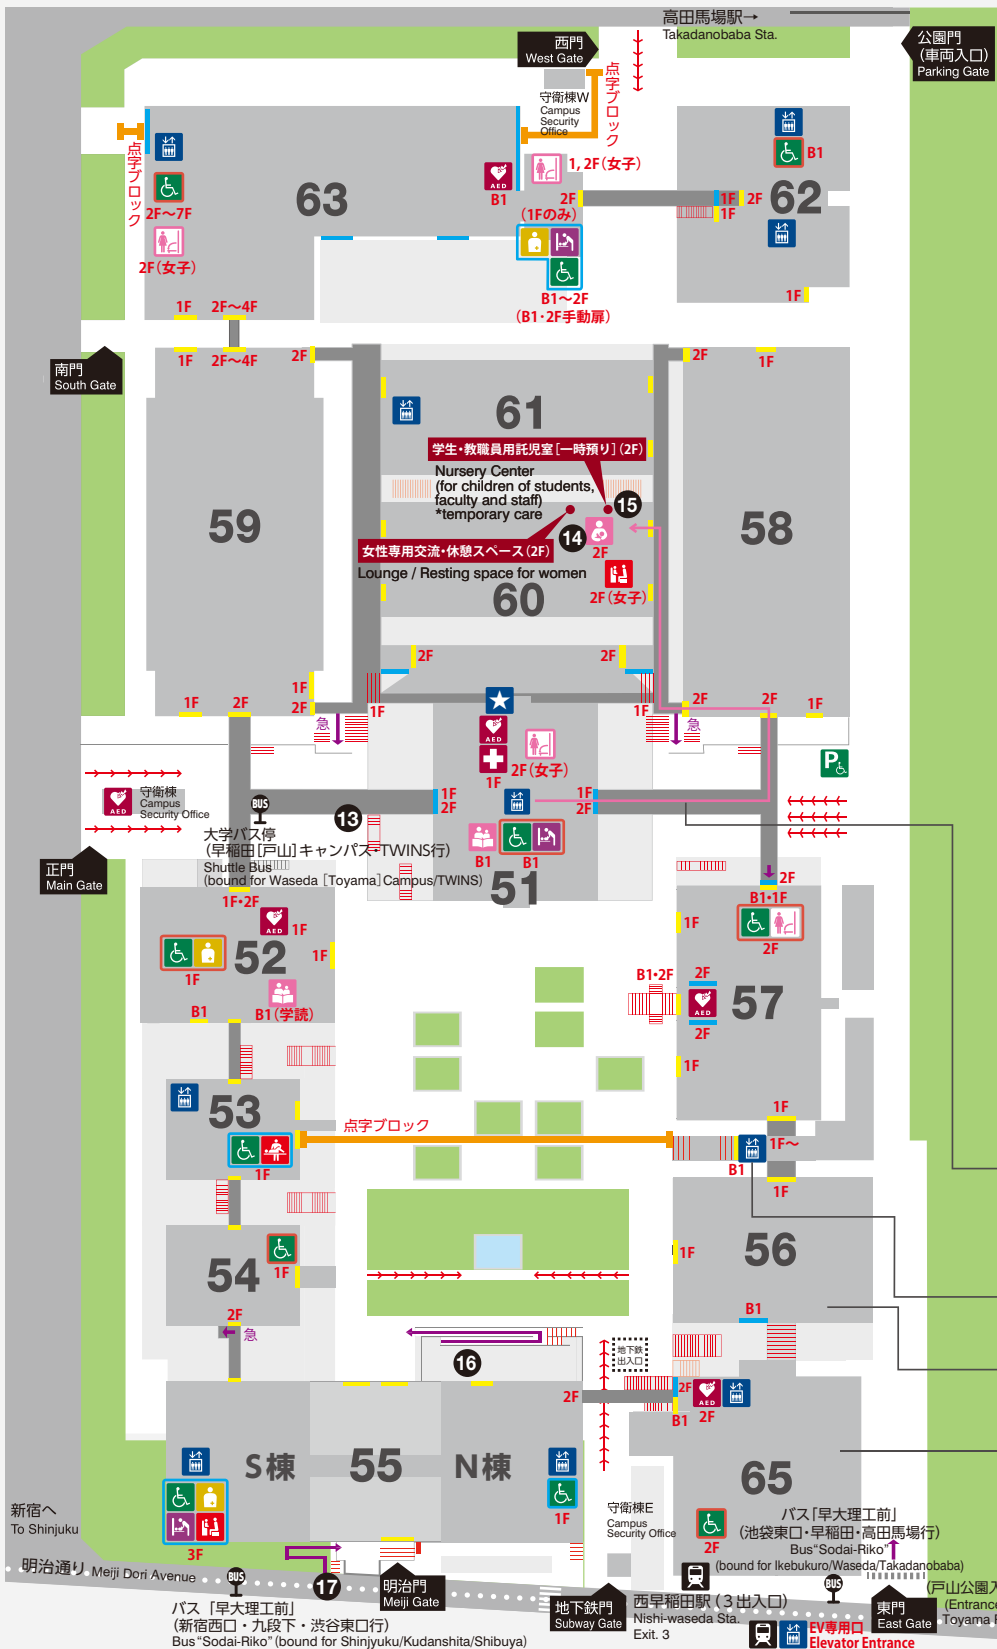

西早稲田キャンパス

Nishiwaseda Campus

- | | | | |
|--|--|--|---|
| | エレベーター
Elevator | | 図書館(教職員・学生は子連れ入館可)
[入口の階数を表記]
Library where students, faculty and staff can bring their children (Indicating the location of entrances by floor number) |
| | だれでもトイレ
Gender-neutral / accessible restroom | | 礼拝のできるスペース
Prayer room |
| | だれでもトイレ(自動扉)
Gender-neutral / accessible restroom (with automatic door) | | 鉄道駅
Railway station |
| | 車いす対応
Wheelchair support available | | バスのりば
Bus stop |
| | オストメイト設置
Ostomy device | | 自動ドアの建物入口
Automatic door building entrance |
| | 授乳室
Nursing room | | 手動ドアの建物入口
Manual-door building entrance |
| | オムツ交換台設置
Diaper changing table | | スロープ
Slope |
| | ベビーチェア設置
Baby chair | | 通路上の階段
Steps in passageway |
| | 救護室
First Aid | | 通路上の段差
Uneven floor in passageway |
| | 自動体外式除細動器
Automated External Defibrillator | | 勾配のある坂路
Road with slope |
| | 介助用ベッド
Bed for nursing care | | |
| | チェンジングボード
Changing board | | |

※車で来校が必要な場合は、事前に訪問先までお問い合わせください。
 ※構内に「だれでもトイレ」を設置しています。性別や障がいの有無を問わずどなたでもご利用いただけます。
 ※授乳室をご利用の場合は、事前にダイバーシティ推進室までご連絡ください。
 ※記載の内容について、お気づきの点がございましたら、ダイバーシティ推進室までお知らせください。

*If you can only visit the campus by car, please contact the place you will be visiting in advance.
 *The campus has gender-neutral / accessible restrooms available to anyone regardless of gender or physical disability.
 *If you wish to use nursing room, please contact the Office for Promotion of Equality and Diversity.
 *If you have any concerns about the written content in this campus accessibility map, please contact the Office for Promotion of Equality and Diversity.

＜保育関連施設へのベビーカーでのルート＞
 ① 51号館エレベーターで2階へ
 ② 2階わたり廊下から58号館を抜け60号館へ
 Route to childcare facilities using a baby stroller
 Take Bldg. 51 elevator to the 2nd floor. From the 2nd floor, use the connecting corridor to pass through Bldg. 58 and reach Bldg. 60.