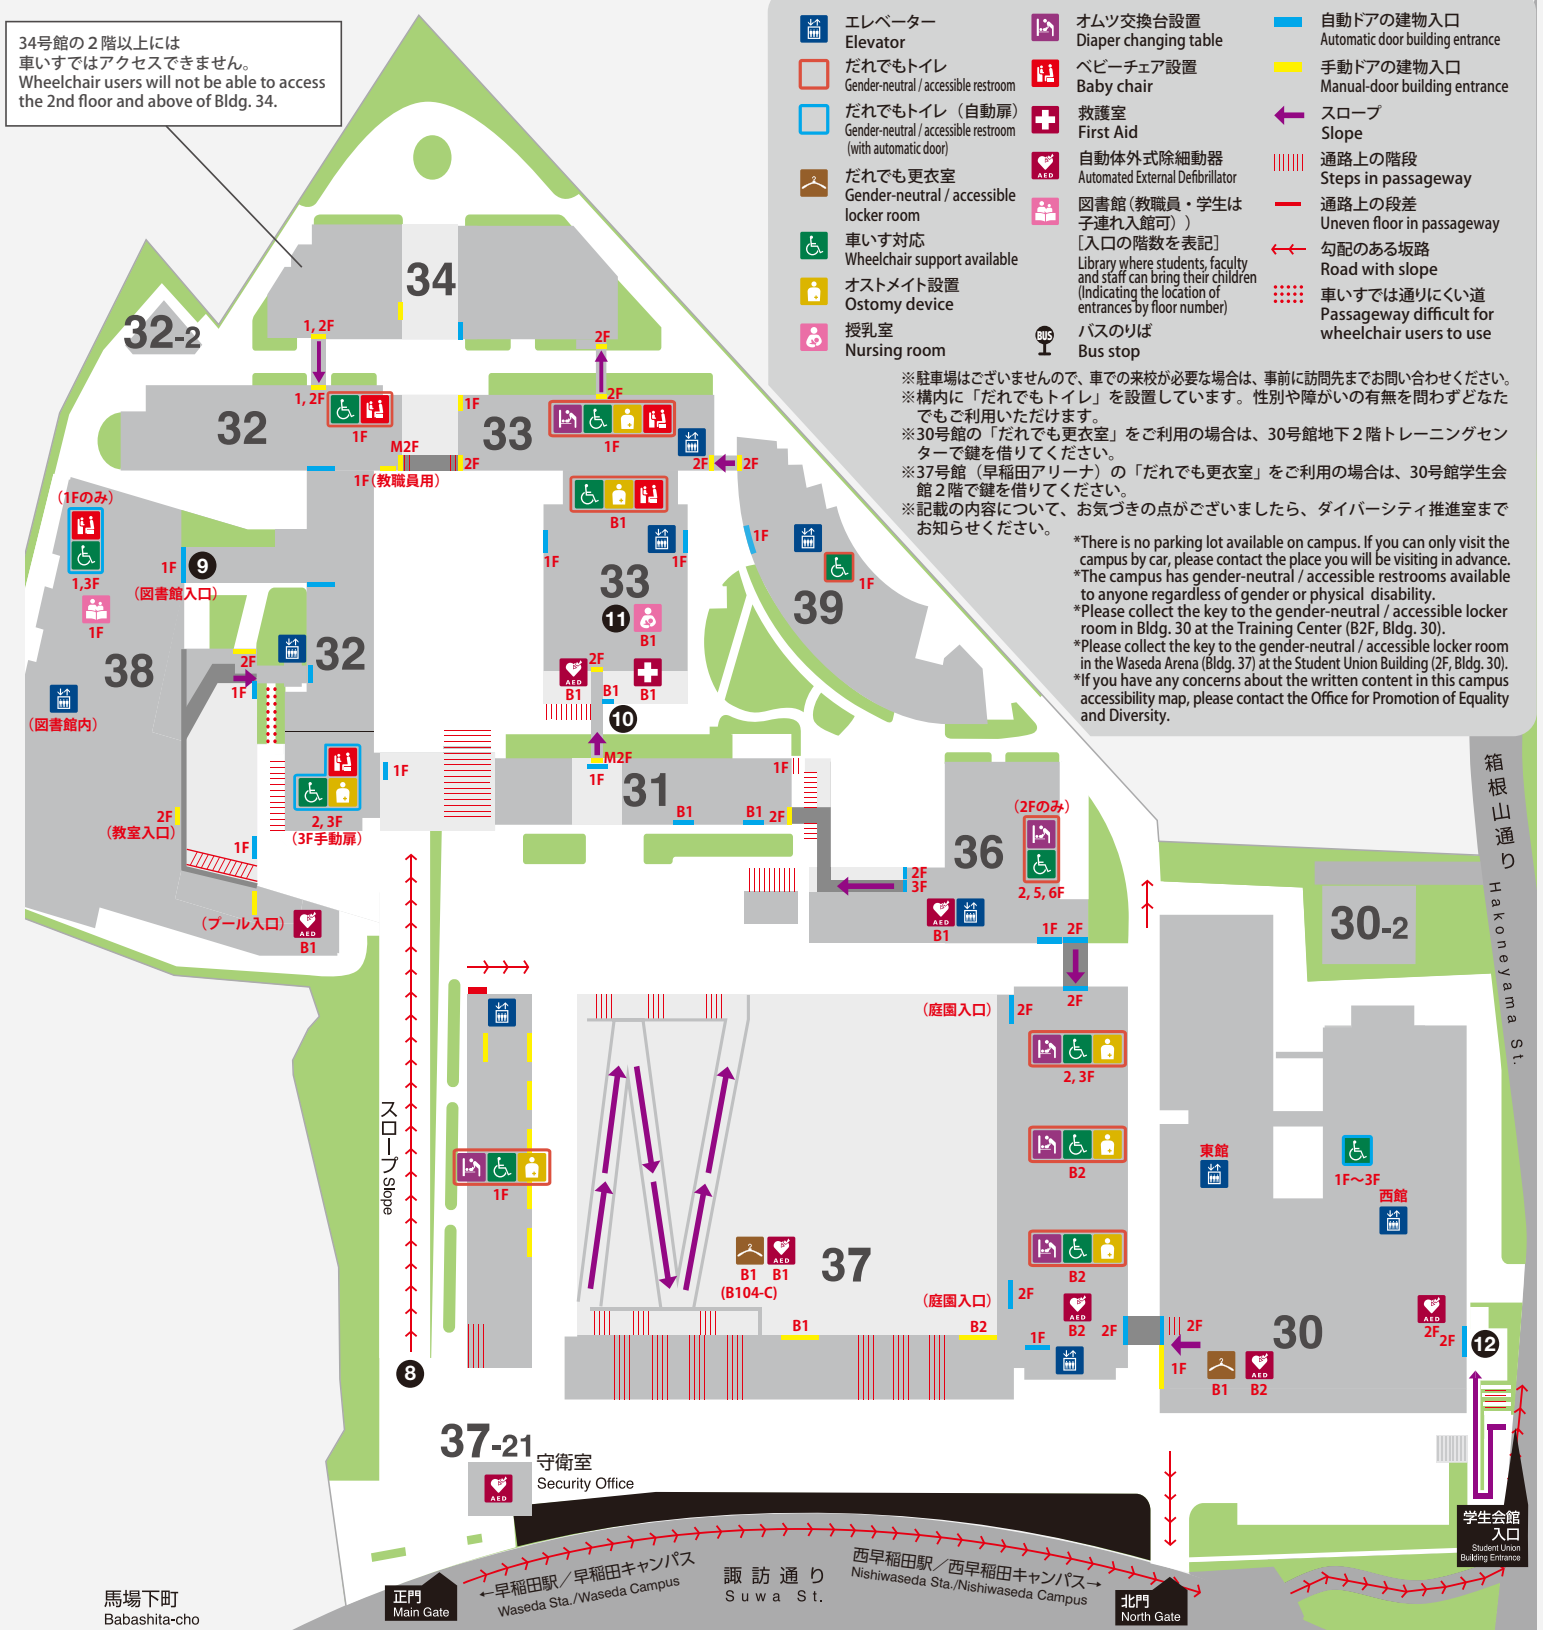

## Toyama Campus

34号館の2階以上には  
車いすではアクセスできません。  
Wheelchair users will not be able to access  
the 2nd floor and above of Bldg. 34.

- エレベーター  
Elevator
- だれでもトイレ  
Gender-neutral / accessible restroom
- だれでもトイレ (自動扉)  
Gender-neutral / accessible restroom  
(with automatic door)
- だれでも更衣室  
Gender-neutral / accessible  
locker room
- 車いす対応  
Wheelchair support available
- オストメイト設置  
Ostomy device
- 授乳室  
Nursing room
- オムツ交換台設置  
Diaper changing table
- ベビーチェア設置  
Baby chair
- 救護室  
First Aid
- 自動体外式除細動器  
Automated External Defibrillator
- 図書館(教職員・学生は  
子連れ入館可)  
[入口の階数を表記]  
Library where students, faculty  
and staff can bring their children  
(Indicating the location of  
entrances by floor number)
- バスのりば  
Bus stop
- 自動ドアの建物入口  
Automatic door building entrance
- 手動ドアの建物入口  
Manual-door building entrance
- スロープ  
Slope
- 通路上の階段  
Steps in passageway
- 通路上の段差  
Uneven floor in passageway
- 勾配のある坂路  
Road with slope
- 車いすでは通りにくい道  
Passageway difficult for  
wheelchair users to use

※駐車場はございませんので、車でのご来校が必要な場合は、事前に訪問先までお問い合わせください。  
 ※構内に「だれでもトイレ」を設置しています。性別や障がいの有無を問わずどなたでもご利用いただけます。  
 ※30号館の「だれでも更衣室」をご利用の場合は、30号館地下2階トレーニングセンターで鍵を借りてください。  
 ※37号館(早稲田アリーナ)の「だれでも更衣室」をご利用の場合は、30号館学生会館2階で鍵を借りてください。  
 ※記載の内容について、お気づきの点がございましたら、ダイバーシティ推進室までお知らせください。

\*There is no parking lot available on campus. If you can only visit the campus by car, please contact the place you will be visiting in advance.  
 \*The campus has gender-neutral / accessible restrooms available to anyone regardless of gender or physical disability.  
 \*Please collect the key to the gender-neutral / accessible locker room in Bldg. 30 at the Training Center (B2F, Bldg. 30).  
 \*Please collect the key to the gender-neutral / accessible locker room in the Waseda Arena (Bldg. 37) at the Student Union Building (2F, Bldg. 30).  
 \*If you have any concerns about the written content in this campus accessibility map, please contact the Office for Promotion of Equality and Diversity.