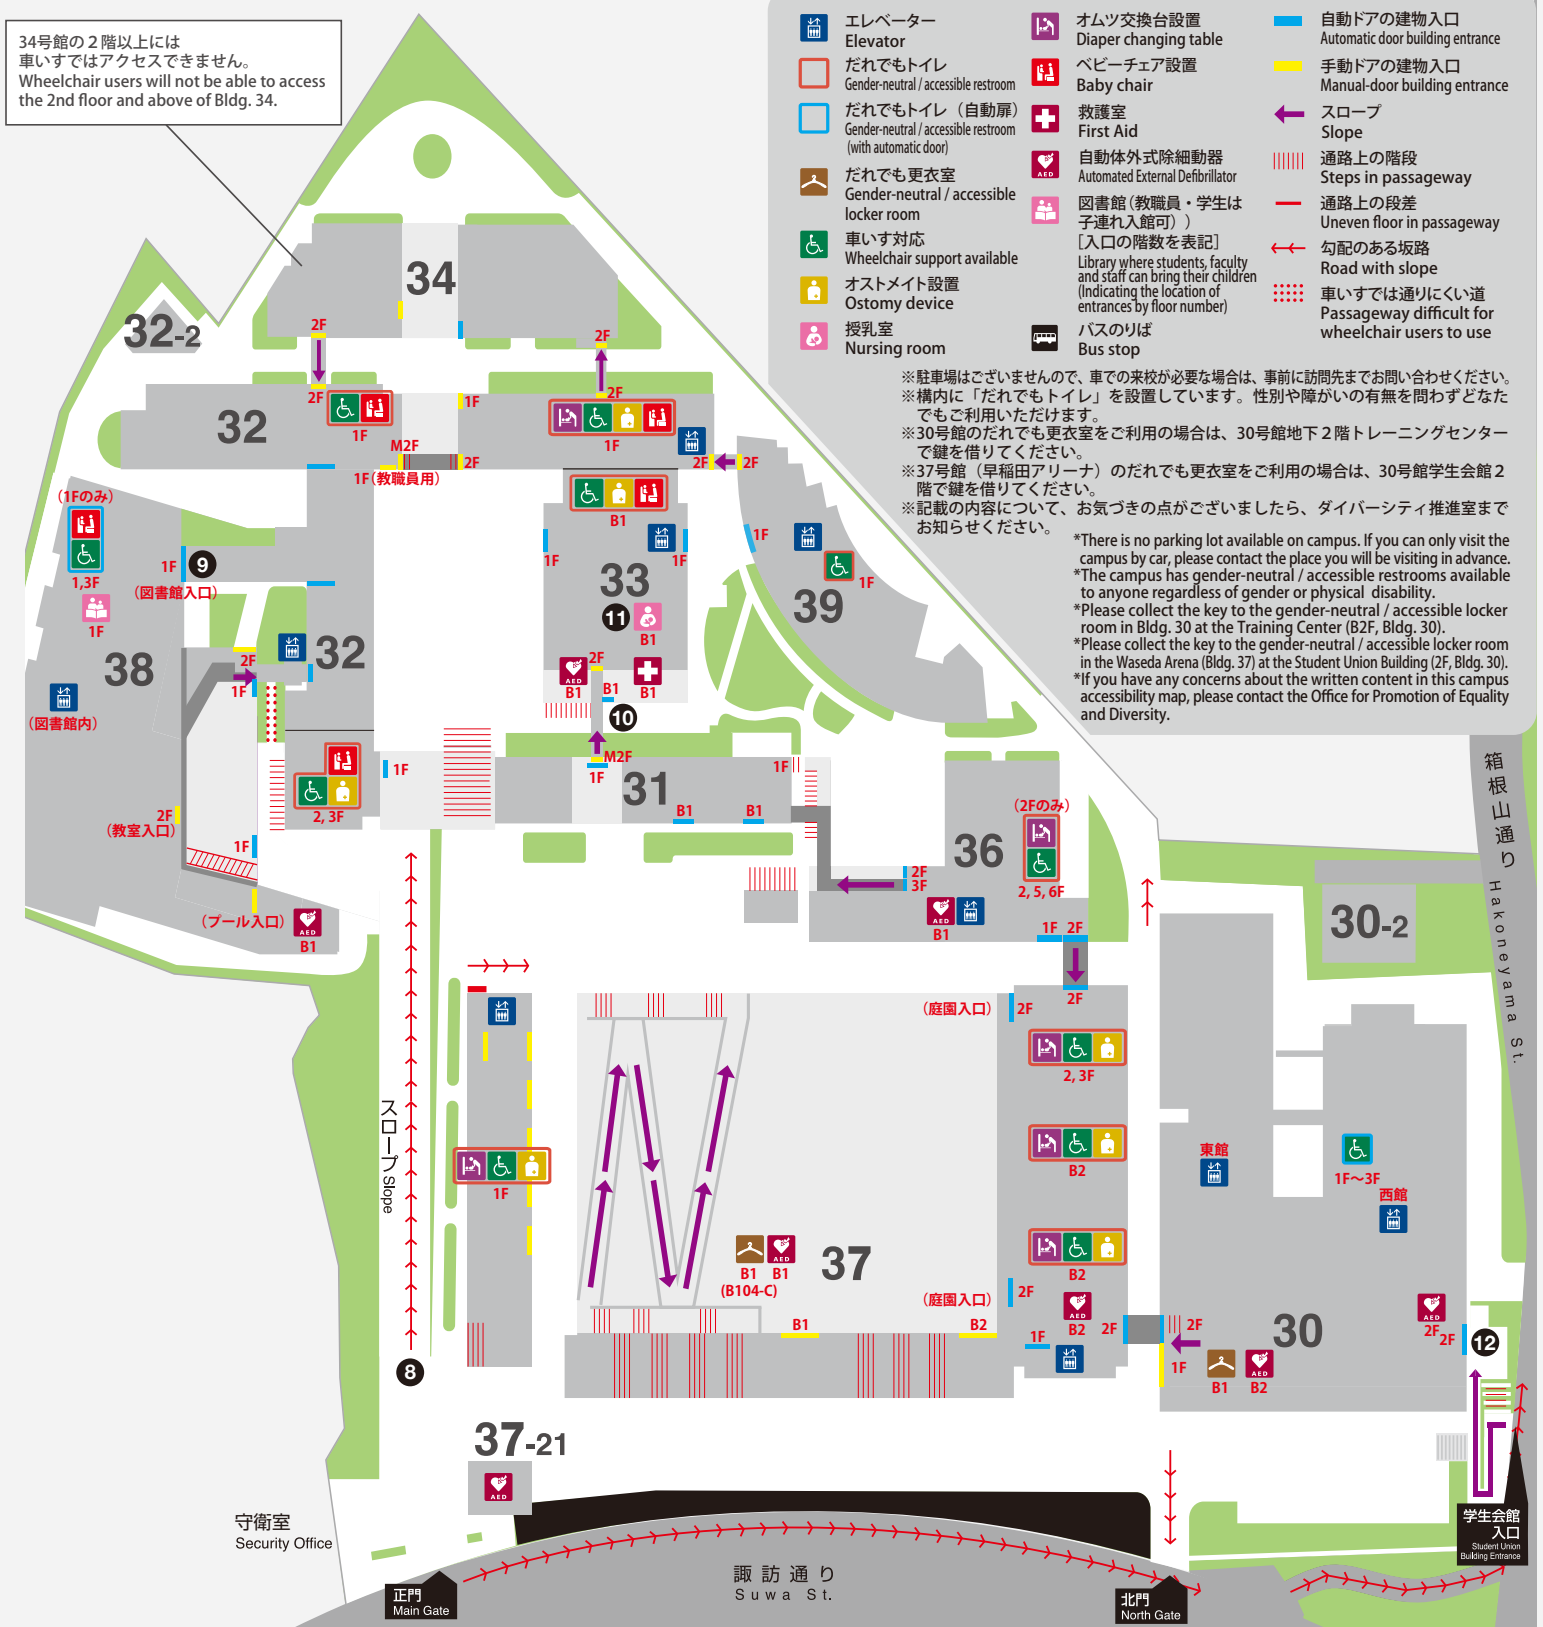

戸山キャンパス

Toyama Campus

34号館の2階以上には
車いすではアクセスできません。
Wheelchair users will not be able to access
the 2nd floor and above of Bldg. 34.

- エレベーター
Elevator
- だれでもトイレ
Gender-neutral / accessible restroom
- だれでもトイレ (自動扉)
Gender-neutral / accessible restroom
(with automatic door)
- だれでも更衣室
Gender-neutral / accessible
locker room
- 車いす対応
Wheelchair support available
- オストメイト設置
Ostomy device
- 授乳室
Nursing room
- オムツ交換台設置
Diaper changing table
- ベビーチェア設置
Baby chair
- 救護室
First Aid
- 自動体外式除細動器
Automated External Defibrillator
- 図書館 (教職員・学生は
子連れ入館可)
[入口の階数を表記]
Library where students, faculty
and staff can bring their children
(Indicating the location of
entrances by floor number)
- バスのりば
Bus stop
- 自動ドアの建物入口
Automatic door building entrance
- 手動ドアの建物入口
Manual-door building entrance
- スロープ
Slope
- 通路上の階段
Steps in passageway
- 通路上の段差
Uneven floor in passageway
- 勾配のある坂路
Road with slope
- 車いすでは通りにくい道
Passageway difficult for
wheelchair users to use

※駐車場はございませんので、車での来校が必要な場合は、事前に訪問先までお問い合わせください。
 ※構内に「だれでもトイレ」を設置しています。性別や障がいの有無を問わずどなたでもご利用いただけます。
 ※30号館のだれでも更衣室をご利用の場合は、30号館地下2階トレーニングセンターで鍵を借りてください。
 ※37号館 (早稲田アリーナ) のだれでも更衣室をご利用の場合は、30号館学生会館2階で鍵を借りてください。
 ※記載の内容について、お気づきの点がございましたら、ダイバーシティ推進室までお知らせください。

*There is no parking lot available on campus. If you can only visit the campus by car, please contact the place you will be visiting in advance.
 *The campus has gender-neutral / accessible restrooms available to anyone regardless of gender or physical disability.
 *Please collect the key to the gender-neutral / accessible locker room in Bldg. 30 at the Training Center (B2F, Bldg. 30).
 *Please collect the key to the gender-neutral / accessible locker room in the Waseda Arena (Bldg. 37) at the Student Union Building (2F, Bldg. 30).
 *If you have any concerns about the written content in this campus accessibility map, please contact the Office for Promotion of Equality and Diversity.

箱根山通り
Hakoneyama St.

学生会館
入口
Student Union
Building Entrance