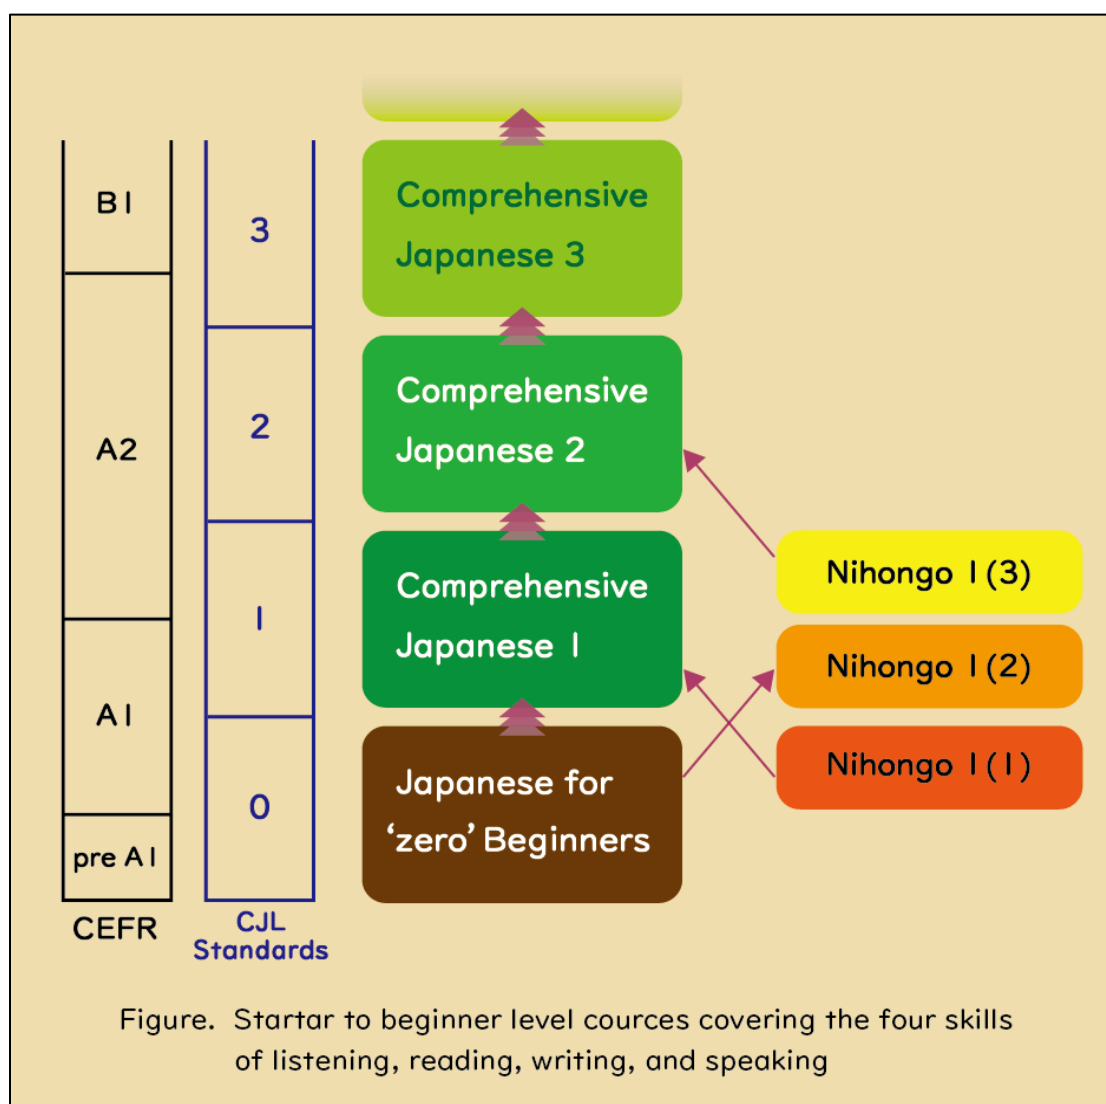

総合科目群 初級科目マップ・表について

Map and Table of Beginner-level courses in the Comprehensive Course Group

総合科目群の初級科目の履修を検討されている場合、以下初級科目マップ・表を参照のうえ、各科目の違いやレベル感を事前に把握することをおすすめします。

For those who are considering taking beginner-level courses in the Comprehensive Course Group, we recommend that you refer to the map and table below to get a sense of the differences between each course in advance.

・初級科目マップ(Map of Beginner-level courses)

・初級科目比較表(Comparison Table for Beginner-level courses)

	入門日本語 Japanese for 'zero' Beginners	にほんごⅠ(Ⅰ) Nihongo Ⅰ(Ⅰ)	総合日本語Ⅰ Comprehensive Japanese Ⅰ
教科書の購入 Need to purchase textbooks?	要 Yes	不要 No	要 Yes
授業形態・授業時間/ 週 Class modality and contact hours per week	対面授業Ⅰコマ Face to face Ⅰ period + オンデマンドⅠコマ On-demand Ⅰ period	リアルタイム配信Ⅰコマ Realtime Ⅰ period + オンデマンドⅠコマ On-demand Ⅰ period	対面授業3コマ Face to face 3 periods + オンデマンド2コマ On-demand 2 periods
ひらがな・カタカ ナの学習 Instructions on Hiragana and Katakana	有 /ハンドライティング &タイピング Yes / hand writing & typing	動画による説明のみ Video introduction only	なし No