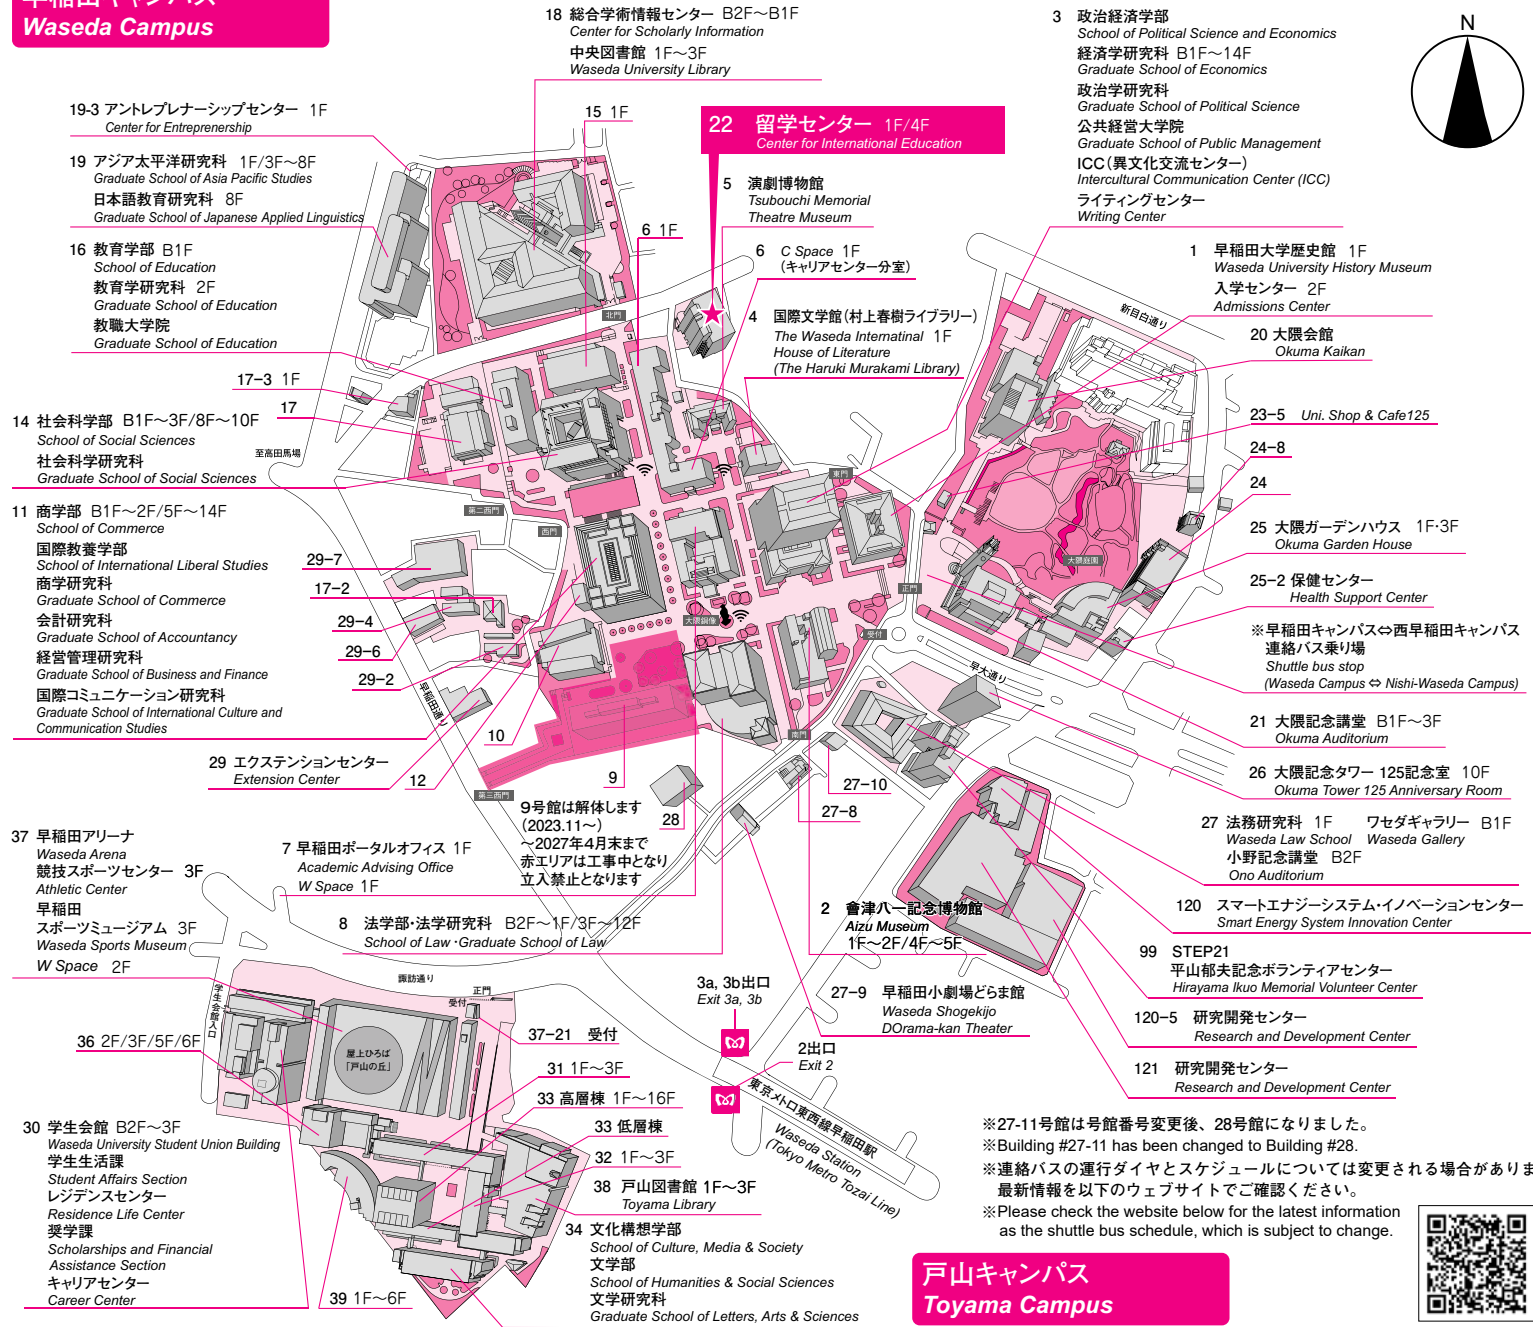

早稲田大学案内図 / Waseda University Campus Map

早稲田キャンパス Waseda Campus