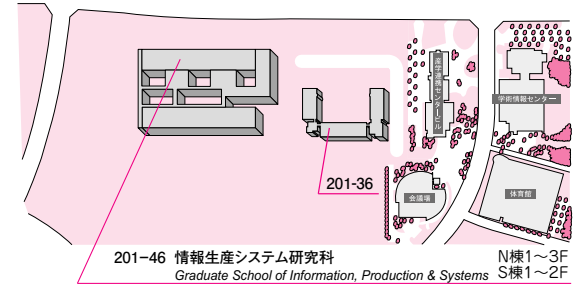

201-46 情報生産システム研究科
Graduate School of Information, Production & Systems
N棟1~3F
S棟1~2F