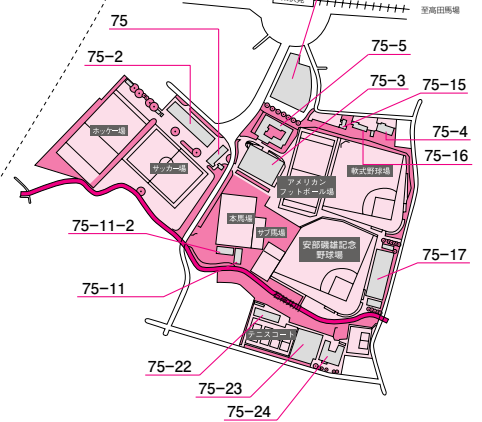

## 東伏見キャンパス Higashifushimi Campus

79 東伏見STEP22 2F~7F  
Higashifushimi STEP22

早稲田大学歴史館  
(東伏見アーカイブズ) 5F  
Waseda University History Museum  
(Higashifushimi Archives)

Higashi - Fushimi  
(Seibu Shinjuku Line)  
茗荷駅 西武新橋線 東伏見駅 空海田馬場