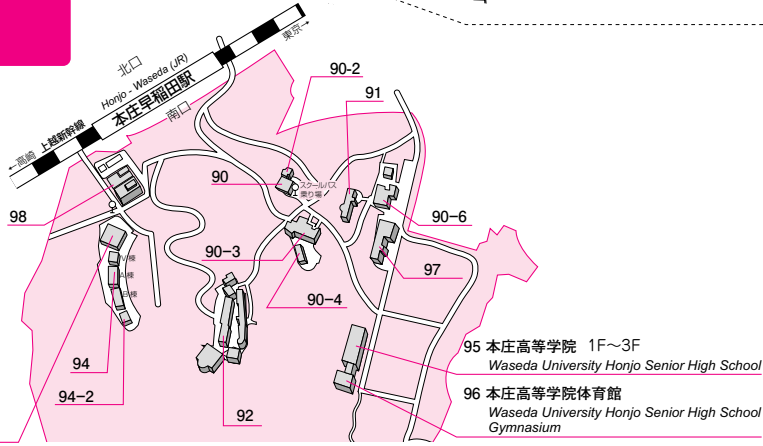

本庄キャンパス Honjo Campus

1. 93 本庄早稲田の杜ミュージアム1F
   Honjo-Waseda no Mori Museum

95 本庄高等学院 1F~3F
Waseda University Honjo Senior High School
96 本庄高等学院体育館
Waseda University Honjo Senior High School
Gymnasium

北九州キャンパス Kitakyushu Campus