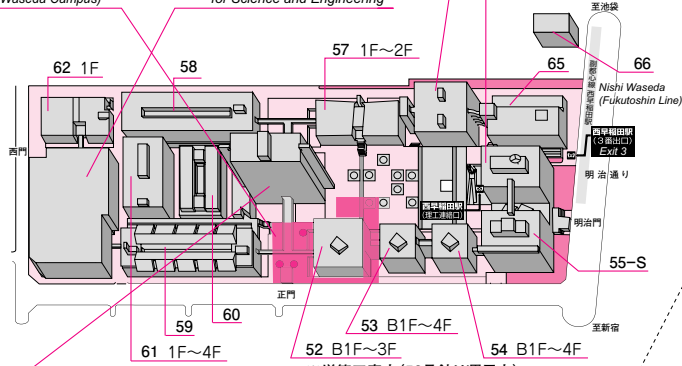

# 早稲田大学案内図 / Waseda University Campus Map

56 B1F~1F/3F

55-N 1F~2F/4F~5F/7F~9F

- 51 理工学術院 統合事務・技術センター B2F~B1F/2F~4F  
Administration and Technology Management Center for Science & Engineering  
基幹理工学部・基幹理工学研究所  
School of Fundamental Science & Engineering  
創造理工学部・創造理工学研究所  
School of Creative Science & Engineering  
先進理工学部・先進理工学研究所  
School of Advanced Science & Engineering  
国際情報通信研究科  
Graduate School of Global Information and Telecommunication Studies  
理工学図書館  
Library of Science & Engineering  
理工メディアセンター事務所  
Office for Media Center for Science and Engineering  
早稲田大学芸術学校  
Art and Architecture School