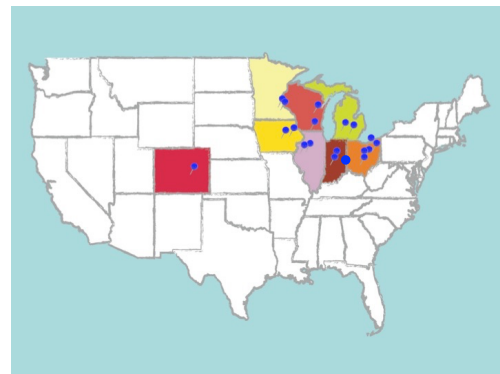

GLCA/ACM Japan Study in the United States

2023-2024 EX-R, CS-R, & DD Programs

Limited Direct Exchange Program and Open Fee-Based Program

2023-2024 EX-R プログラム:

Colorado College, Kalamazoo College, & Lawrence University

ジャパNSTAディ (Japan Study) は、1963 年から常に日本とアメリカの留学プログラムの先駆者的存在として知られてきました。早稲田大学の学生に 26 のリベラルアーツ大学での一年間の留学プログラムを提供しています。留学生は、アメリカでも高い評価を受けている一流大学でアメリカ人学生と一緒に授業を受けることができます。その 26 大学は、アメリカでも有名なリベラルアーツ大学であり、GLCA (Great Lakes Colleges Association) または ACM (Associated Colleges of the Midwest) の加盟大学です。

Denison
University

DePauw
University

Earlham
College

Hope College

Kalamazoo
College

Knox College

Lawrence
University

Luther
College

Monmouth
College

Oberlin
College

Ohio Wesleyan
University

Ripon
College

St. Olaf
College

Wabash
College

The College
of Wooster