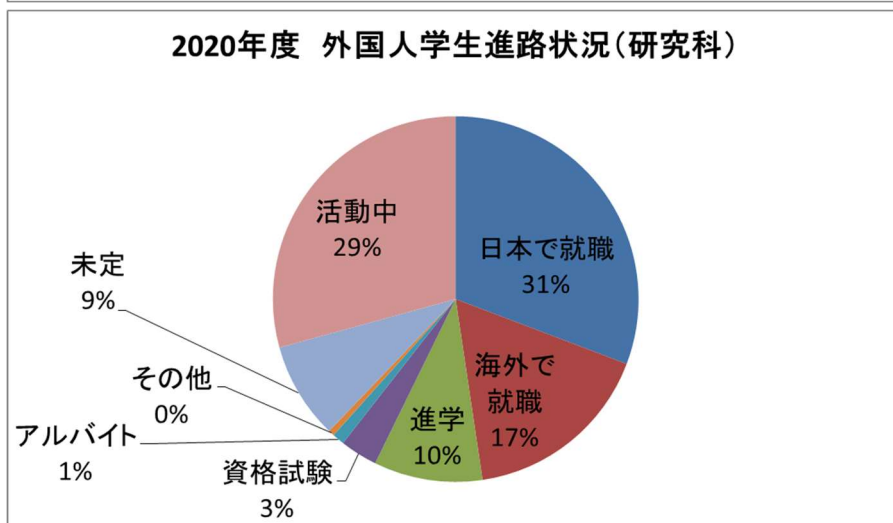

<2020年度 外国人学生進路状況>

	報告者数	日本で就職	海外で就職	進学	資格試験	アルバイト	その他	未定	活動中
学部	512	115	36	209	5	5	7	48	93
大学院	967	288	158	90	31	10	5	80	274
合計	1479	403	194	299	36	15	12	128	367

<2020年度 外国人留学生進路状況>

	報告者数	日本で就職	海外で就職	進学	資格試験	アルバイト	その他	未定	活動中
学部	430	66	36	185	5	3	1	44	90
大学院	930	265	157	84	30	9	5	79	274
合計	1360	331	193	269	35	12	6	123	364