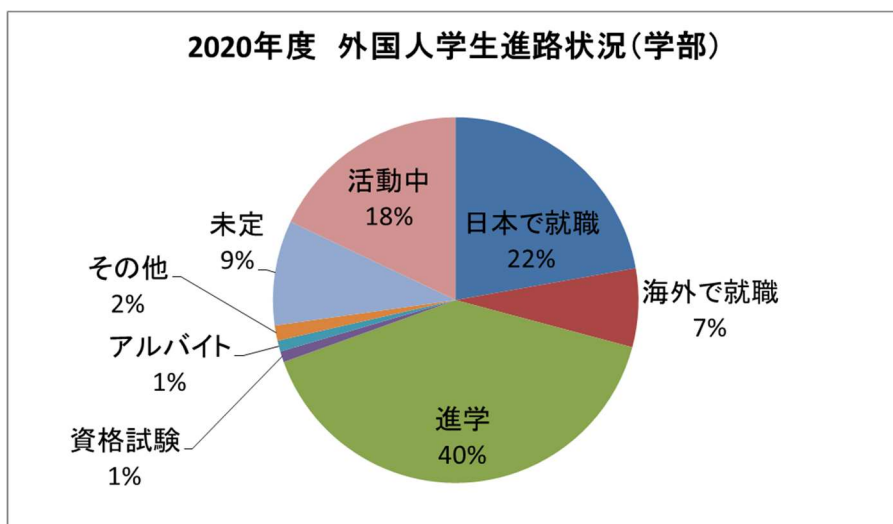

<2020年度 外国人学生進路状況>

	報告者数	日本で就職	海外で就職	進学	資格試験	アルバイト	その他	未定	活動中
学部	512	115	36	209	5	5	7	48	93
大学院	967	288	158	90	31	10	5	80	274
合計	1479	403	194	299	36	15	12	128	367

<2020年度 外国人留学生進路状況>

	報告者数	日本で就職	海外で就職	進学	資格試験	アルバイト	その他	未定	活動中
学部	430	66	36	185	5	3	1	44	90
大学院	930	265	157	84	30	9	5	79	274
合計	1360	331	193	269	35	12	6	123	364