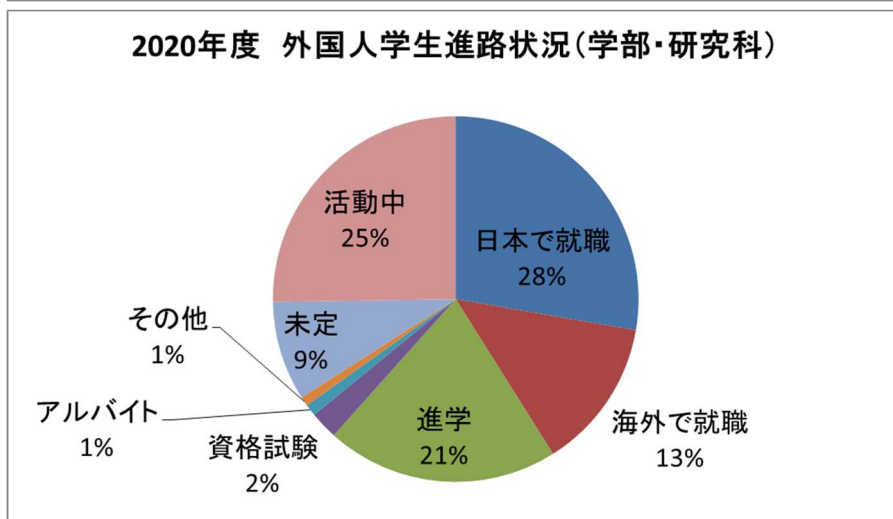

<2020年度 外国人学生進路状況>

	報告者数	日本で就職	海外で就職	進学	資格試験	アルバイト	その他	未定	活動中
学部	512	115	36	209	5	5	7	48	93
大学院	967	288	158	90	31	10	5	80	274
合計	1479	403	194	299	36	15	12	128	367

<2020年度 外国人留学生進路状況>

	報告者数	日本で就職	海外で就職	進学	資格試験	アルバイト	その他	未定	活動中
学部	430	66	36	185	5	3	1	44	90
大学院	930	265	157	84	30	9	5	79	274
合計	1360	331	193	269	35	12	6	123	364