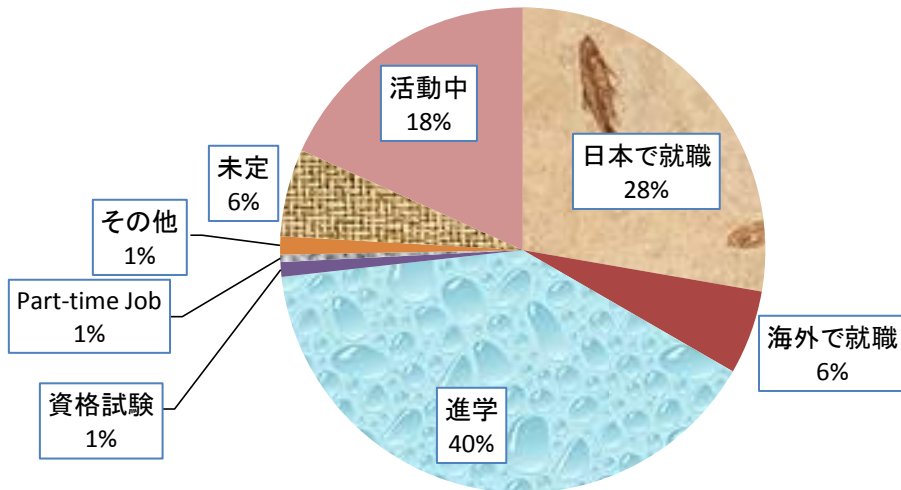

<2019年度 外国人学生進路状況>

学部	報告者数	日本で就職	海外で就職	進学	資格試験	アルバイト	その他	未定	活動中
学部	501	167	24	190	5	4	7	27	77
研究科	報告者数	日本で就職	海外で就職	進学	資格試験	アルバイト	その他	未定	活動中
研究科	967	308	160	131	16	8	27	58	259
合計	報告者数	日本で就職	海外で就職	進学	資格試験	アルバイト	その他	未定	活動中
合計	1468	475	184	321	21	12	34	85	336

2019年度 外国人学生進路状況(学部)

2019年度 外国人学生進路状況(研究科)

2019年度 外国人学生進路状況(学部・研究科)

<2019年度 外国人留学生進路状況>

学部	報告者数	日本で就職	海外で就職	進学	資格試験	アルバイト	その他	未定	活動中
	411	114	23	164	4	2	5	24	75
研究科	報告者数	日本で就職	海外で就職	進学	資格試験	アルバイト	その他	未定	活動中
	912	271	155	125	16	7	26	56	256
合計	報告者数	日本で就職	海外で就職	進学	資格試験	アルバイト	その他	未定	活動中
	1323	385	111	282	20	9	31	80	331

2019年度 外国人留学生進路状況(学部)

2019年度 外国人留学生進路状況(研究科)

2019年度 外国人留学生進路状況(学部・研究科)