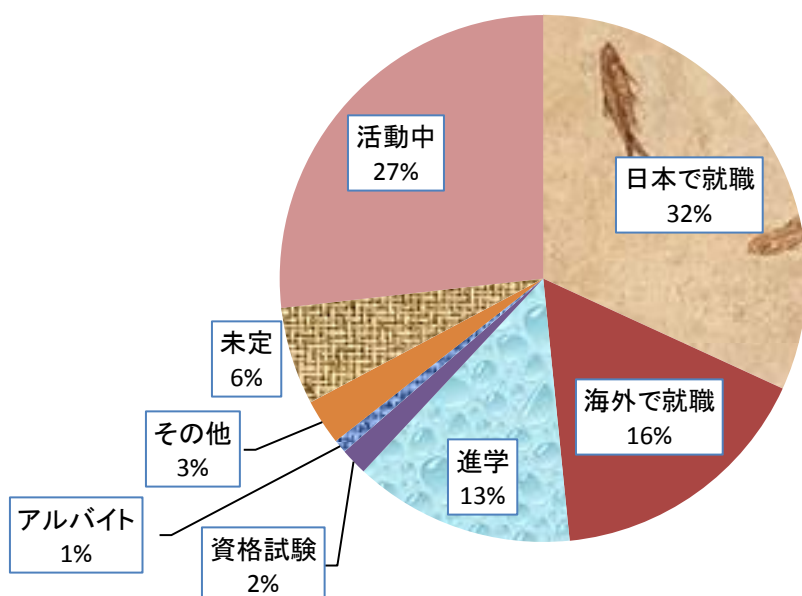

<2019年度 外国人学生進路状況>

学部	報告者数	日本で就職	海外で就職	進学	資格試験	アルバイト	その他	未定	活動中
学部	501	167	24	190	5	4	7	27	77
研究科	報告者数	日本で就職	海外で就職	進学	資格試験	アルバイト	その他	未定	活動中
研究科	967	308	160	131	16	8	27	58	259
合計	報告者数	日本で就職	海外で就職	進学	資格試験	アルバイト	その他	未定	活動中
合計	1468	475	184	321	21	12	34	85	336

2019年度 外国人学生進路状況(学部)

2019年度 外国人学生進路状況(研究科)

2019年度 外国人学生進路状況(学部・研究科)

<2019年度 外国人留学生進路状況>

学部	報告者数	日本で就職	海外で就職	進学	資格試験	アルバイト	その他	未定	活動中
	411	114	23	164	4	2	5	24	75
研究科	報告者数	日本で就職	海外で就職	進学	資格試験	アルバイト	その他	未定	活動中
	912	271	155	125	16	7	26	56	256
合計	報告者数	日本で就職	海外で就職	進学	資格試験	アルバイト	その他	未定	活動中
	1323	385	111	282	20	9	31	80	331