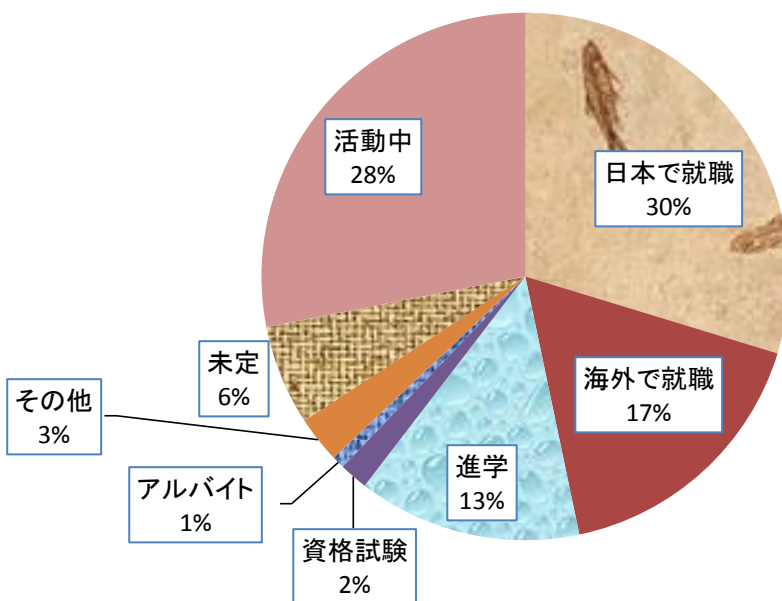

<2019年度 外国人学生進路状況>

学部	報告者数	日本で就職	海外で就職	進学	資格試験	アルバイト	その他	未定	活動中
学部	501	167	24	190	5	4	7	27	77
研究科	報告者数	日本で就職	海外で就職	進学	資格試験	アルバイト	その他	未定	活動中
研究科	967	308	160	131	16	8	27	58	259
合計	報告者数	日本で就職	海外で就職	進学	資格試験	アルバイト	その他	未定	活動中
合計	1468	475	184	321	21	12	34	85	336

2019年度 外国人学生進路状況(学部)

2019年度 外国人学生進路状況(研究科)

2019年度 外国人学生進路状況(学部・研究科)

<2019年度 外国人留学生進路状況>

学部	報告者数	日本で就職	海外で就職	進学	資格試験	アルバイト	その他	未定	活動中
	411	114	23	164	4	2	5	24	75
研究科	報告者数	日本で就職	海外で就職	進学	資格試験	アルバイト	その他	未定	活動中
	912	271	155	125	16	7	26	56	256
合計	報告者数	日本で就職	海外で就職	進学	資格試験	アルバイト	その他	未定	活動中
	1323	385	111	282	20	9	31	80	331

2019年度 外国人留学生進路状況(学部)

2019年度 外国人留学生進路状況(研究科)

2019年度 外国人留学生進路状況(学部・研究科)