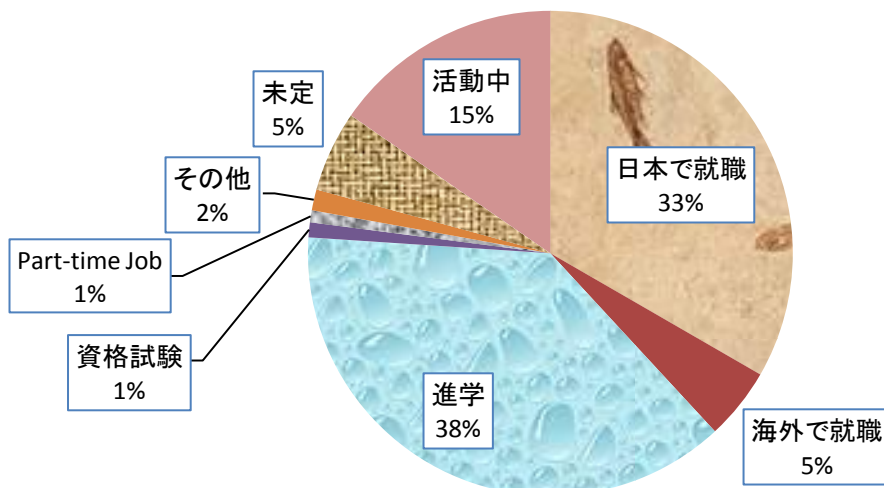

<2019年度 外国人学生進路状況>

学部	報告者数	日本で就職	海外で就職	進学	資格試験	アルバイト	その他	未定	活動中
学部	501	167	24	190	5	4	7	27	77
研究科	報告者数	日本で就職	海外で就職	進学	資格試験	アルバイト	その他	未定	活動中
研究科	967	308	160	131	16	8	27	58	259
合計	報告者数	日本で就職	海外で就職	進学	資格試験	アルバイト	その他	未定	活動中
合計	1468	475	184	321	21	12	34	85	336

2019年度 外国人学生進路状況(学部)

2019年度 外国人学生進路状況(研究科)

2019年度 外国人学生進路状況(学部・研究科)

<2019年度 外国人留学生進路状況>

学部	報告者数	日本で就職	海外で就職	進学	資格試験	アルバイト	その他	未定	活動中
	411	114	23	164	4	2	5	24	75
研究科	報告者数	日本で就職	海外で就職	進学	資格試験	アルバイト	その他	未定	活動中
	912	271	155	125	16	7	26	56	256
合計	報告者数	日本で就職	海外で就職	進学	資格試験	アルバイト	その他	未定	活動中
	1323	385	111	282	20	9	31	80	331