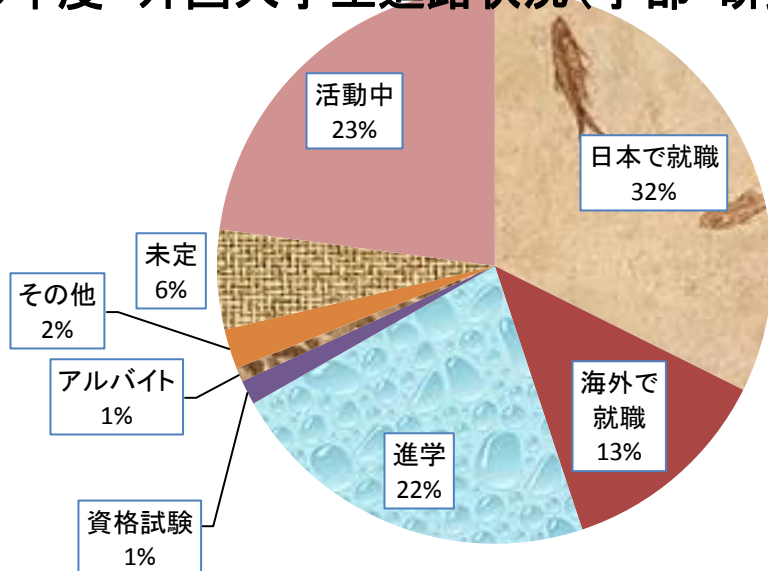

<2019年度 外国人学生進路状況>

学部	報告者数	日本で就職	海外で就職	進学	資格試験	アルバイト	その他	未定	活動中
学部	501	167	24	190	5	4	7	27	77
研究科	報告者数	日本で就職	海外で就職	進学	資格試験	アルバイト	その他	未定	活動中
研究科	967	308	160	131	16	8	27	58	259
合計	報告者数	日本で就職	海外で就職	進学	資格試験	アルバイト	その他	未定	活動中
合計	1468	475	184	321	21	12	34	85	336

2019年度 外国人学生進路状況(学部)

2019年度 外国人学生進路状況(研究科)

2019年度 外国人学生進路状況(学部・研究科)

<2019年度 外国人留学生進路状況>

学部	報告者数	日本で就職	海外で就職	進学	資格試験	アルバイト	その他	未定	活動中
	411	114	23	164	4	2	5	24	75
研究科	報告者数	日本で就職	海外で就職	進学	資格試験	アルバイト	その他	未定	活動中
	912	271	155	125	16	7	26	56	256
合計	報告者数	日本で就職	海外で就職	進学	資格試験	アルバイト	その他	未定	活動中
	1323	385	111	282	20	9	31	80	331