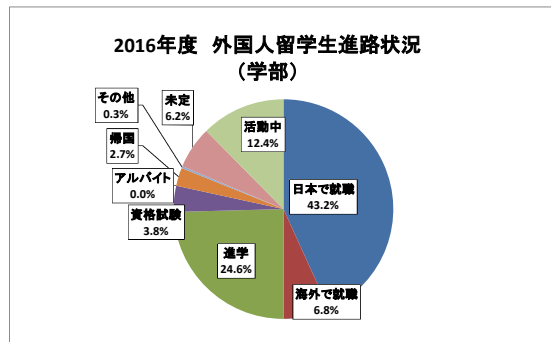

<2016年度 外国人学生進路状況>

学部	報告者数	日本で就職	海外で就職	進学	資格試験	アルバイト	帰国	その他	未定	活動中
学部	349	151	24	85	15	0	9	1	22	42
研究科	657	220	92	85	18	6	24	7	57	148
合計	1,006	371	116	170	33	6	33	8	79	190

<2016年度 外国人留学生進路状況>

学部	報告者数	日本で就職	海外で就職	進学	資格試験	アルバイト	帰国	その他	未定	活動中
学部	398	146	23	83	13	0	9	1	21	42
研究科	646	216	90	84	17	6	24	7	55	147
合計	984	362	113	167	30	6	33	8	76	189