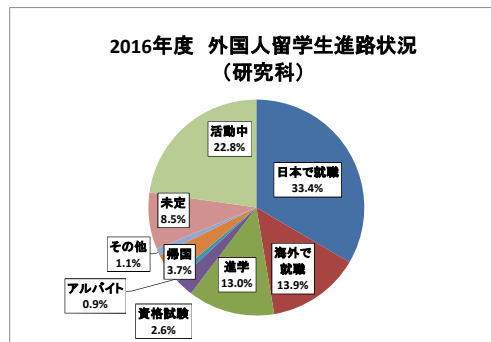

<2016年度 外国人学生進路状況>

学部	報告者数	日本で就職	海外で就職	進学	資格試験	アルバイト	帰国	その他	未定	活動中
学部	349	151	24	85	15	0	9	1	22	42
研究科	657	220	92	85	18	6	24	7	57	148
合計	1,006	371	116	170	33	6	33	8	79	190

<2016年度 外国人留学生進路状況>

学部	報告者数	日本で就職	海外で就職	進学	資格試験	アルバイト	帰国	その他	未定	活動中
学部	398	146	23	83	13	0	9	1	21	42
研究科	646	216	90	84	17	6	24	7	55	147
合計	984	362	113	167	30	6	33	8	76	189