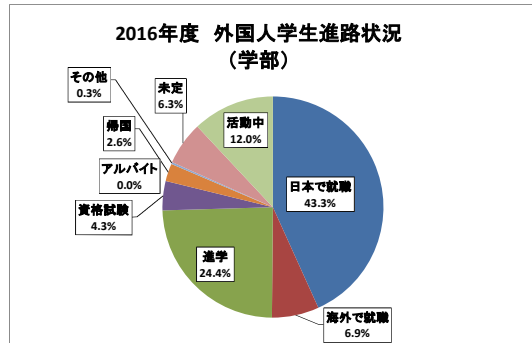

<2016年度 外国人学生進路状況>

学部	報告者数	日本で就職	海外で就職	進学	資格試験	アルバイト	帰国	その他	未定	活動中
学部	349	151	24	85	15	0	9	1	22	42
研究科	657	220	92	85	18	6	24	7	57	148
合計	1,006	371	116	170	33	6	33	8	79	190

<2016年度 外国人留学生進路状況>

学部	報告者数	日本で就職	海外で就職	進学	資格試験	アルバイト	帰国	その他	未定	活動中
学部	398	146	23	83	13	0	9	1	21	42
研究科	646	216	90	84	17	6	24	7	55	147
合計	984	362	113	167	30	6	33	8	76	189