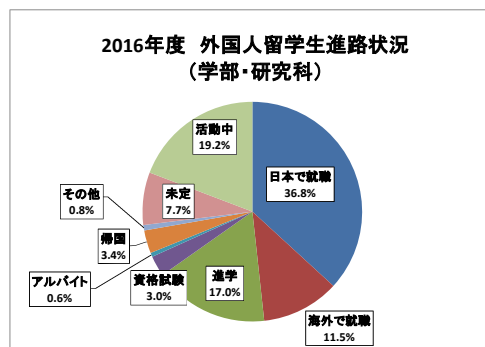

<2016年度 外国人学生進路状況>

学部	報告者数	日本で就職	海外で就職	進学	資格試験	アルバイト	帰国	その他	未定	活動中
学部	349	151	24	85	15	0	9	1	22	42
研究科	657	220	92	85	18	6	24	7	57	148
合計	1,006	371	116	170	33	6	33	8	79	190

<2016年度 外国人留学生進路状況>

学部	報告者数	日本で就職	海外で就職	進学	資格試験	アルバイト	帰国	その他	未定	活動中
学部	398	146	23	83	13	0	9	1	21	42
研究科	646	216	90	84	17	6	24	7	55	147
合計	984	362	113	167	30	6	33	8	76	189