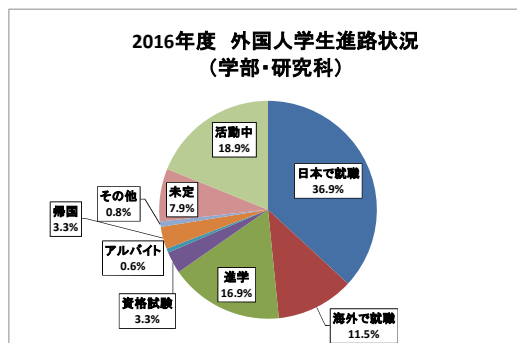

<2016年度 外国人学生進路状況>

学部	報告者数	日本で就職	海外で就職	進学	資格試験	アルバイト	帰国	その他	未定	活動中
学部	349	151	24	85	15	0	9	1	22	42
研究科	657	220	92	85	18	6	24	7	57	148
合計	1,006	371	116	170	33	6	33	8	79	190

<2016年度 外国人留学生進路状況>

学部	報告者数	日本で就職	海外で就職	進学	資格試験	アルバイト	帰国	その他	未定	活動中
学部	398	146	23	83	13	0	9	1	21	42
研究科	646	216	90	84	17	6	24	7	55	147
合計	984	362	113	167	30	6	33	8	76	189