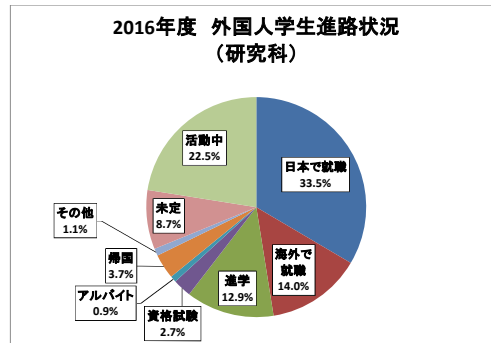

<2016年度 外国人学生進路状況>

学部	報告者数	日本で就職	海外で就職	進学	資格試験	アルバイト	帰国	その他	未定	活動中
学部	349	151	24	85	15	0	9	1	22	42
研究科	657	220	92	85	18	6	24	7	57	148
合計	1,006	371	116	170	33	6	33	8	79	190

<2016年度 外国人留学生進路状況>

学部	報告者数	日本で就職	海外で就職	進学	資格試験	アルバイト	帰国	その他	未定	活動中
学部	398	146	23	83	13	0	9	1	21	42
研究科	646	216	90	84	17	6	24	7	55	147
合計	984	362	113	167	30	6	33	8	76	189