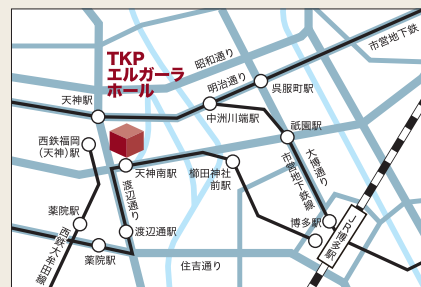

All day

会場内オープンスペースで終日開催

- 大学職員との進学相談
- 各学部パンフレット配布
- 過去問題閲覧

Talk with
students!

現役早大生との懇談コーナー

※学生の所属学部は会場により異なります。

Access

TKPエルガーラホール 8F 大ホール

〒810-0001 福岡県福岡市中央区天神1-4-2

- 西鉄電車「西鉄福岡(天神) 駅」より徒歩約3分
- 地下鉄七隈線「天神南駅」より徒歩約1分
- 地下鉄空港線「天神駅」より徒歩約5分、西日本新聞社・大丸本館うら

NEXT

8月は早稲田のキャンパスでオープンキャンパス開催!

in 東京 8.1・2 9:00-16:30 (予定)

8月に早稲田のキャンパスで開催するオープンキャンパスは、毎年5万人を超える来場者で賑わいます。実際にキャンパスに足を運んで、リアルな「早稲田」を体験してください!

■ 早稲田キャンパス

【対象学部】 政治経済学部/法学部/教育学部/商学部/社会科学部/国際教養学部/人間科学部/スポーツ科学部

■ 戸山キャンパス

【対象学部】 文化構想学部/文学部

■ 西早稲田キャンパス

【対象学部】 基幹理工学部/創造理工学部/先進理工学部