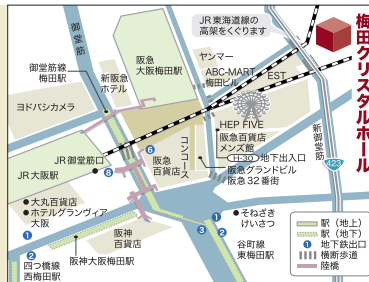

■ 模擬講義※

人文科学・社会科学・教育学・国際学・理工系・文理融合系の6系統の講義を生で体験できます！
※受講できる系統は会場によって異なります。

■ 海外留学・国際交流に関する説明会

留学生受入数・派遣数ともに日本一の早稲田大学。その充実した留学制度・国際交流プログラムを担当スタッフが紹介します。語学や異文化交流に興味のある方は必見です！

■ 在学生との懇談コーナー※

現役早大生と直接話せる人気コーナー。大学のこと、受験のこと、一人暮らしのことなど、どんどん聞いてみよう！
※学生の所属学部は会場によって異なります。

会場アクセス

梅田センタービル B1F クリスタルホール

〒530-0015 大阪府大阪市北区中崎西2-4-12

- ACCESS ● 阪急電鉄「大阪梅田駅」・
地下鉄「梅田駅・東梅田駅」より徒歩約6分
● JR「大阪駅」・阪神電車「大阪梅田駅」・
地下鉄「西梅田駅」より徒歩約9分

✓参加には事前予約が必要です

詳細は本学Webサイトにてご確認ください。

予約サイトは6月中旬ごろ公開予定です。必ず事前に予約をしてからご参加ください。プログラムの詳細についても6月中旬ごろ本学Webサイトに公開します(QRコードから本学Webサイトをご確認いただけます)。

そのほか3都市でも開催します！

広島 7.17 日 | 福岡 7.24 日 | 仙台 7.31 日

詳細は本学Webサイトでご確認ください。

NEXT!

8月は4つのキャンパスでオープンキャンパス開催！

事前予約制

参加は事前予約制となります。詳細は本学Webサイトでご確認ください。

東京 8.6 日・7 日
9:00~17:00