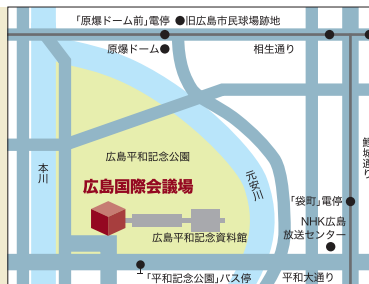

■ 学生寮に関する説明会

「国際学生寮WISH」をはじめ、大学直営および提携学生寮や、東京での一人暮らし事情について担当スタッフがお話します。

会場アクセス

広島国際会議場 B2F コスモス

〒730-0811 広島県広島市中区中島町1-5

ACCESS ● 路線バス「平和記念公園」下車すぐ
● 市内電車「袋町」・「原爆ドーム前」より徒歩約10分

✓参加には事前予約が必要です

詳細は本学Webサイトにてご確認ください。

予約サイトは6月中旬ごろ公開予定です。必ず事前に予約をしてからご参加ください。プログラムの詳細についても6月中旬ごろ本学Webサイトに公開します(QRコードから本学Webサイトをご確認いただけます)。

そのほか3都市でも開催します！ **大阪 7.23** **福岡 7.24** **仙台 7.31** 詳細は本学Webサイトでご確認ください。

NEXT!

8月は4つのキャンパスでオープンキャンパス開催！

事前予約制

参加は事前予約制となります。詳細は本学Webサイトでご確認ください。

東京 **8.6**・**7**
9:00~17:00

■ 早稲田キャンパス

【対象学部】 政治経済学部/法学部/教育学部/商学部/社会科学部/人間科学部/スポーツ科学部/国際教養学部

■ 西早稲田キャンパス

【対象学部】 基幹理工学部/創造理工学部/先進理工学部

■ 戸山キャンパス