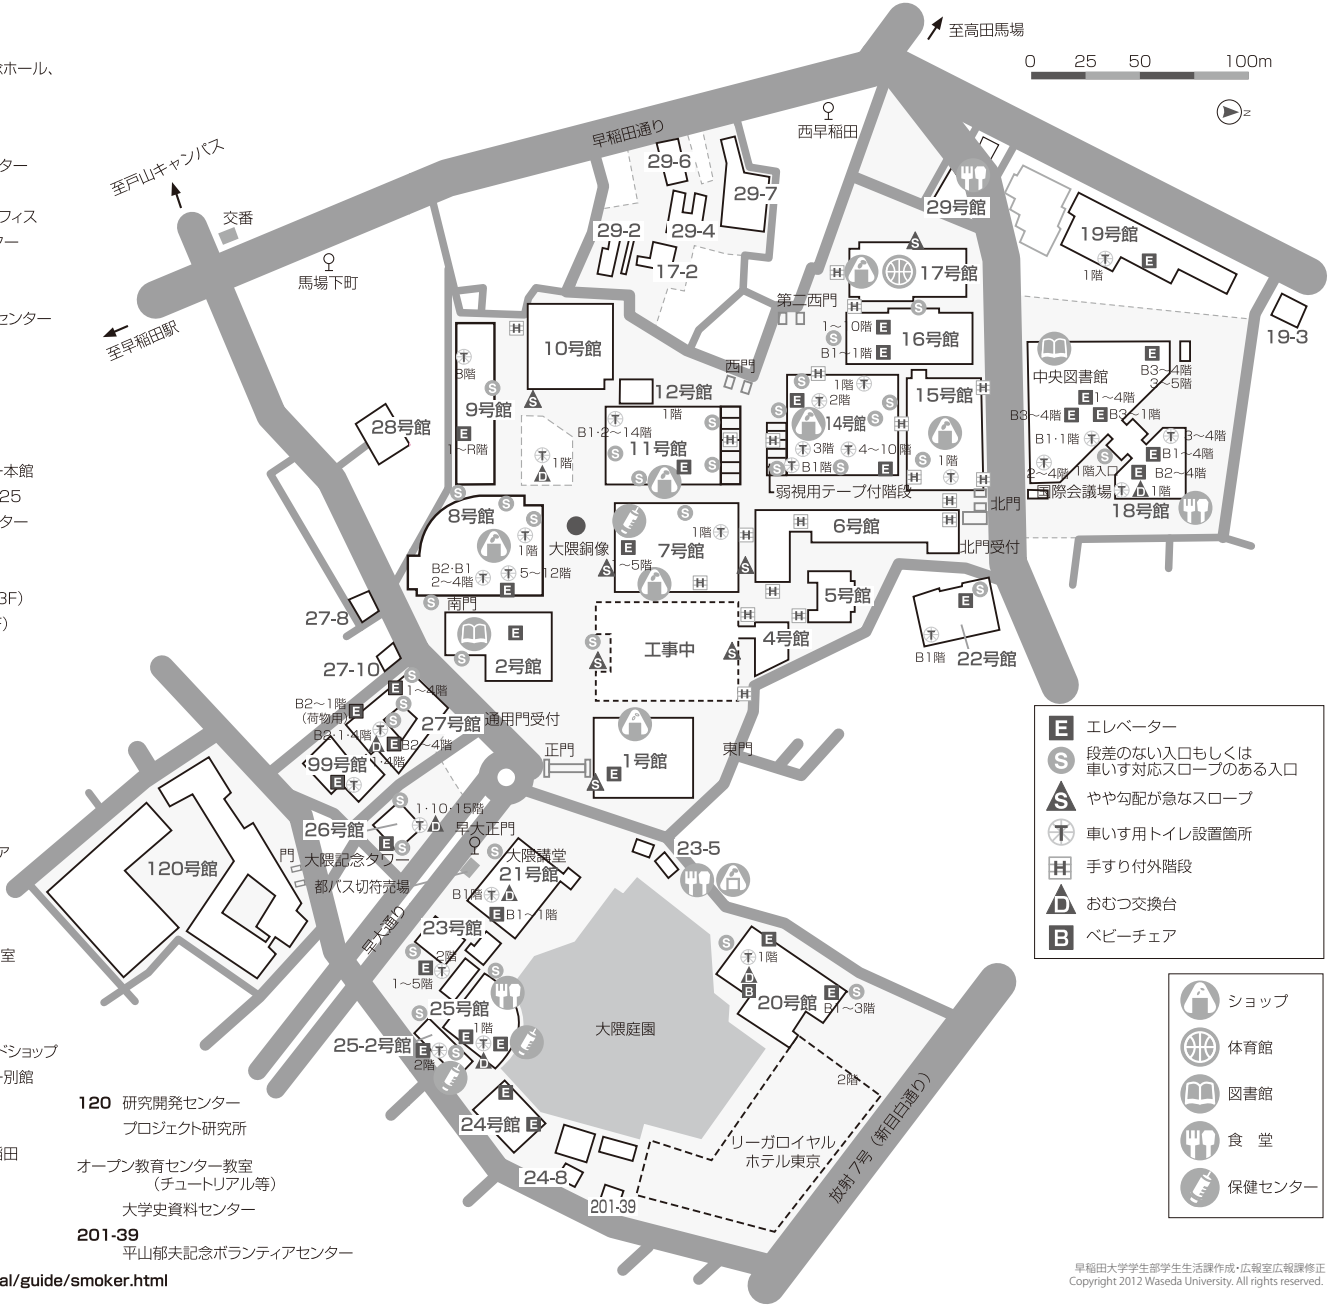

早稲田キャンパス

- 1 入学センター
  現代政治経済研究所
  1号館生協パンショップ(ラウンジ)
- 2 齋津ハル記念博物館
  大隈記念室
  高田早苗記念研究図書館
  福岡重憲コレクション展示室
  グループ学習室・自習室
- 4 政治経済学部(研究室)
- 5 演劇博物館
- 6 演劇博物館
  教育学部・他
- 7 早稲田ポータルオフィス
  共通教室
  障がい学生支援室(1F)
  国際コミュニティセンター(1F)
  ライティング・センター
  保健センター早稲田分室
  ファカルティラウンジ
  コープセブン店
- 8 共通教室
  法学部・法学研究科・比研
  8号館生協パンショップ
- 9 共通教室
  政治経済学部 政治学研究科
  経済学研究科
- 10 男女共同参画推進室
  共通教室
- 11 商学研究科 会計研究科
  商学部 商学学術院総合研究所
  国際教養学部
  売店
- 12 社会科学部
  社会科学部 大学院
  (社会科学部・教育学研究科)
- 14 共通教室 大学院
  (社会科学部・教育学研究科)
- 15 共通教室
  15号館生協パンショップ(ラウンジ)
- 16 教育学部・教育学研究科・教職研究科・
  教育総合研究所
- 17 体育館
  生協ライフセンター
  ブックセンター
  トラベルサービスセンター
  組合員サービスセンター
- 17-2 甘泉寮

- 18 総合学術情報センター
  (中央図書館、井深大記念ホール、
  国際会議場)
  生協学情喫茶
- 19 早大西早稲田ビル
  アジア太平洋研究センター
  アジア太平洋研究科
  形成支援プログラムオフィス
- 19-3 インキュベーションセンター
- 20 大隈会館(本部事務所)
- 21 大隈講堂
- 22 早大インターナショナルセンター
  国際部
  留学センター
  日本語教育研究科
  日本語教育研究センター
  別科日本語専修課程
- 23 エクステンションセンター本館
- 23-5 UNI.SHOP & CAFÉ 125
- 24 メディアネットワークセンター
  遠隔教育センター
- 24-8 ハラスメント防止委員会
- 25 大隈ガーデンハウス(2・3F)
  リフレッシュスタジオ(1F)
- 25-2 保健センター
- 26 大隈記念タワー
  公共経営研究科
  文化推進部
  125記念室
- 27 小野梓記念館
  法務研究科
  小野記念講堂
  インフォメーションスクエア
  ワセダギャラリー
- 27-8 高田教会ビル
  社会連携推進室
  人間総合研究センター分室
  学生・教職員用託児室
- 27-10 グループ学習室・自習室
- 29 生協本部 29号館フードショップ
- 29-2 エクステンションセンター別館
- 29-4 研究室
- 29-6 研究室
- 29-7 国際情報通信研究科早稲田
  連絡事務所
- 99 早稲田STEP21
  学生住宅センター
  芸術学校教室

- 120 研究開発センター
  プロジェクト研究所
- オープン教育センター教室
  (チュートリアル等)
- 99 早稲田STEP21
  学生住宅センター
  芸術学校教室
- 201-39 平山都夫記念ボランティアセンター

E	エレベーター
S	段差のない入口もしくは 車いす対応スロープのある入口
S	やや勾配が急なスロープ
T	車いす用トイレ設置箇所
H	手すり付外階段
A	おむつ交換台
B	ベビーチェア

	ショップ
	体育館
	図書館
	食堂
	保健センター

■最新の喫煙場所は以下を確認【URL】<http://www.waseda.jp/global/guide/smoker.html>