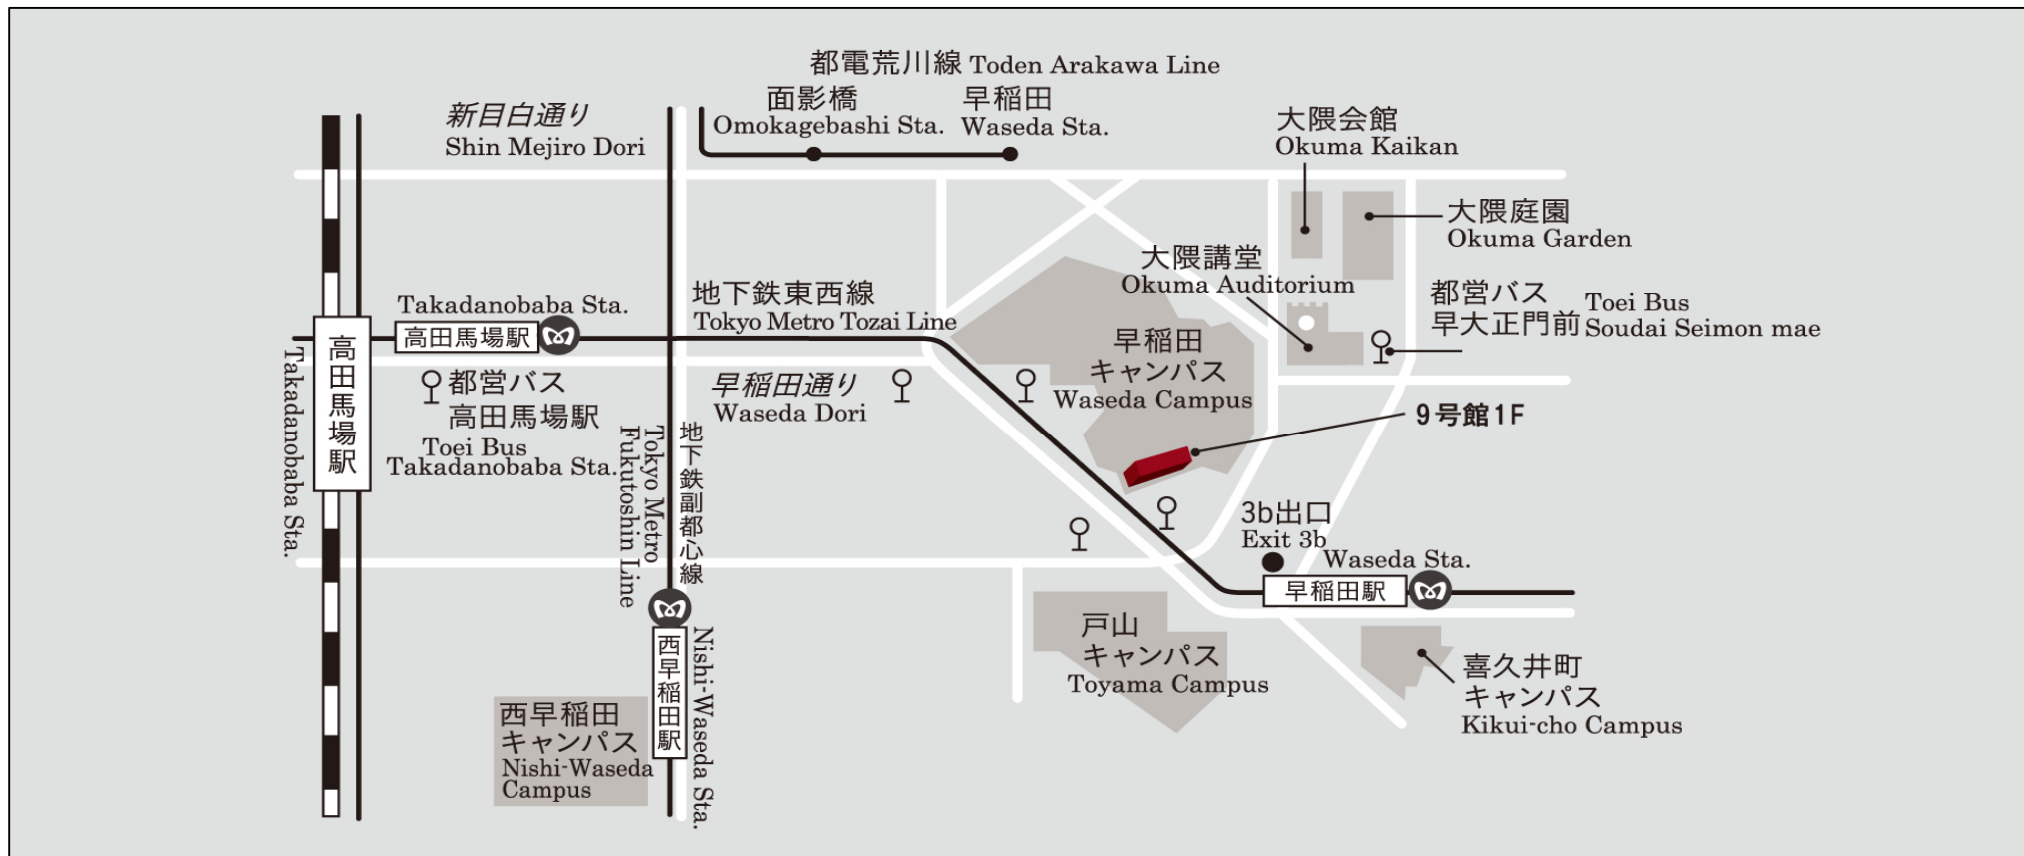

■ 早稲田事務所 Waseda Office

- 東京メトロ東西線早稲田駅 3b 出口徒歩 5 分
- 都バス早大正門徒歩 3 分