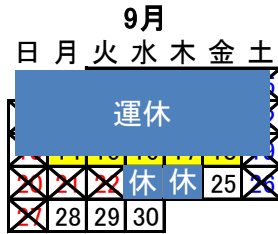

# 2020年度バス運行日程 (TWIns)

- 通常バス運行日
- 授業を行う休業日
- 土・日曜日・祝日
- バス1台 振り子式運行
- オープンキャンパス・ペアレンツデー特別ダイヤ
- 臨時休業日

**【運休日】**

- ・入学式(4/1,2)卒業式(3/25,26?)
- ・土曜、日曜、祝日  
(オープンキャンパス、ペアレンツデー、授業を行う祝日は除く)
- ・臨時の休業日  
(8/6, 8/7, 11/6, 12/28)
- ・夏季一斉休業期間(8/10-14)
- ・早稲田祭・理工展(11/7,8)
- ・年末年始休業期間(12/29-1/5)

※体育祭は廃止

※入試期間中、西早稲田キャンパスが入試会場となる日は運行無し(-α)

8/19-20 オープンキャンパス【中止】

11/7 ペアレンツデー【オンライン】

※理工ロックアウト期間は運休