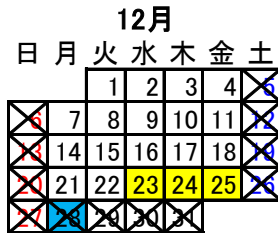

# 2020年度バス運行日程 (TWIns)

- 通常バス運行日
- 授業を行う休業日
- 土・日曜日・祝日
- バス1台 振り子式運行
- オープンキャンパス・ペアレンツデー特別ダイヤ
- 臨時休業日

**【運休日】**

- ・入学式(4/1,2)卒業式(3/25,26?)
- ・土曜、日曜、祝日  
(オープンキャンパス、ペアレンツデー、授業を行う祝日は除く)
- ・臨時の休業日  
(8/6, 8/7, 11/6, 12/28)
- ・夏季一斉休業期間(8/10-14)
- ・早稲田祭・理工展(11/7,8)
- ・年末年始休業期間(12/29-1/5)

※体育祭は廃止

※入試期間中、西早稲田キャンパスが入試会場となる日は運行無し(-α)

8/19-20 オープンキャンパス【中止】

11/7 ペアレンツデー【オンライン】

※理工ロックアウト期間は運休