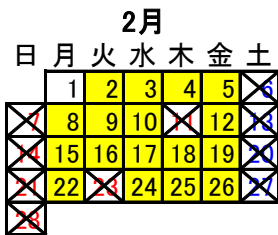

# 2020年度バス運行日程 (TWIns)

- 通常バス運行日
- 授業を行う休業日
- 土・日曜日・祝日
- バス1台 振り子式運行
- オープンキャンパス・ペアレンツデー特別ダイヤ
- 臨時休業日

**【運休日】**

- ・入学式(4/1,2)卒業式(3/25,26?)
- ・土曜、日曜、祝日  
(オープンキャンパス、ペアレンツデー、授業を行う祝日は除く)
- ・臨時の休業日  
(8/6, 8/7, 11/6, 12/28)
- ・夏季一斉休業期間(8/10-14)
- ・早稲田祭・理工展(11/7,8)
- ・年末年始休業期間(12/29-1/5)

※体育祭は廃止

※入試期間中、西早稲田キャンパスが入試会場となる日は運行無し(-α)

8/19-20 オープンキャンパス【中止】

11/7 ペアレンツデー【オンライン】

※理工ロックアウト期間は運休