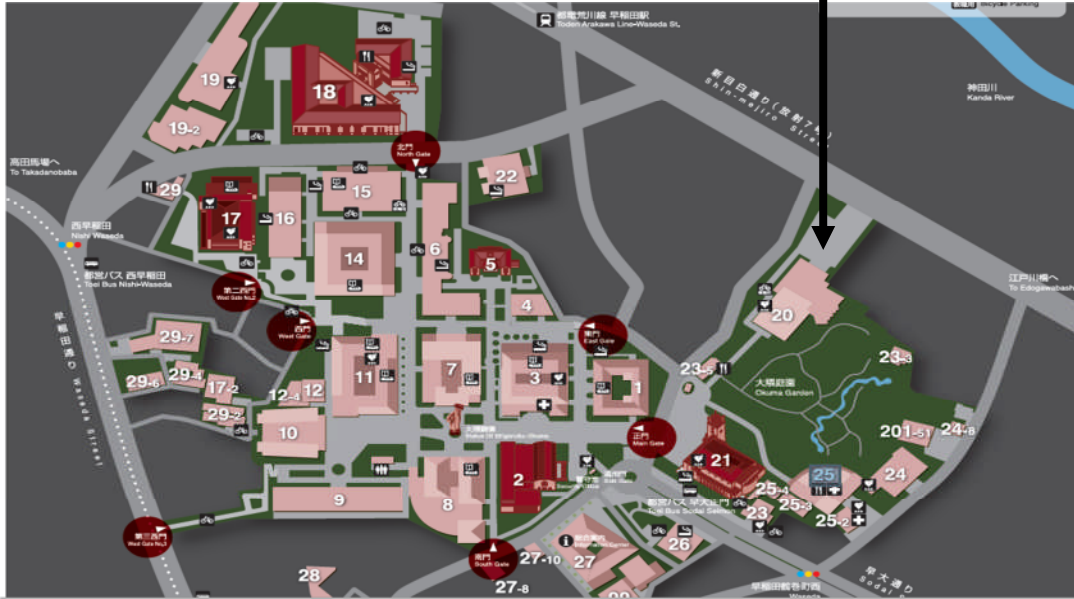

本庄・早稲田連絡バス駐停車場

早稲田キャンパス
大隈会館N棟前駐停車場