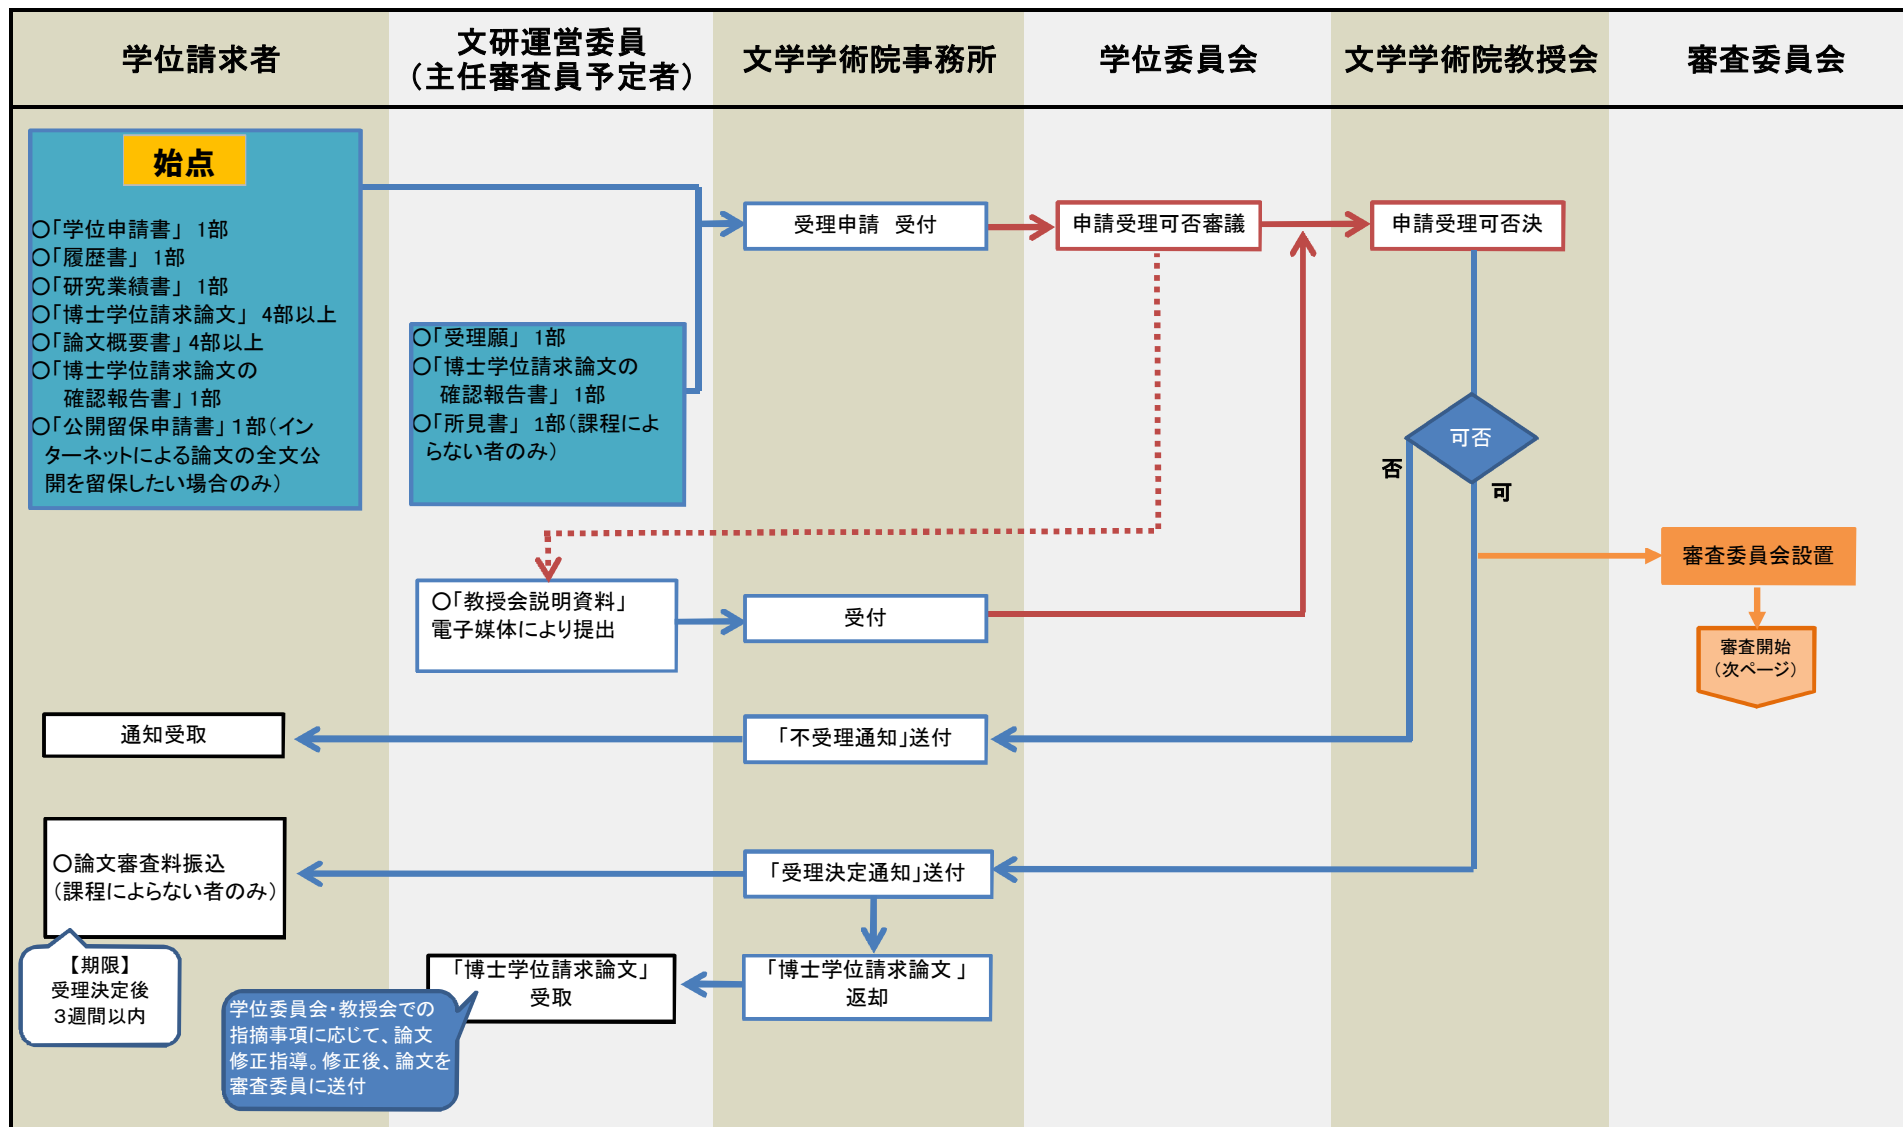

# 早稲田大学文学研究科 博士学位申請手続フローチャート(1/3 受理申請～審査委員会設置)

# 早稲田大学文学研究科 博士学位申請手続フローチャート(2/3 審査～判定)