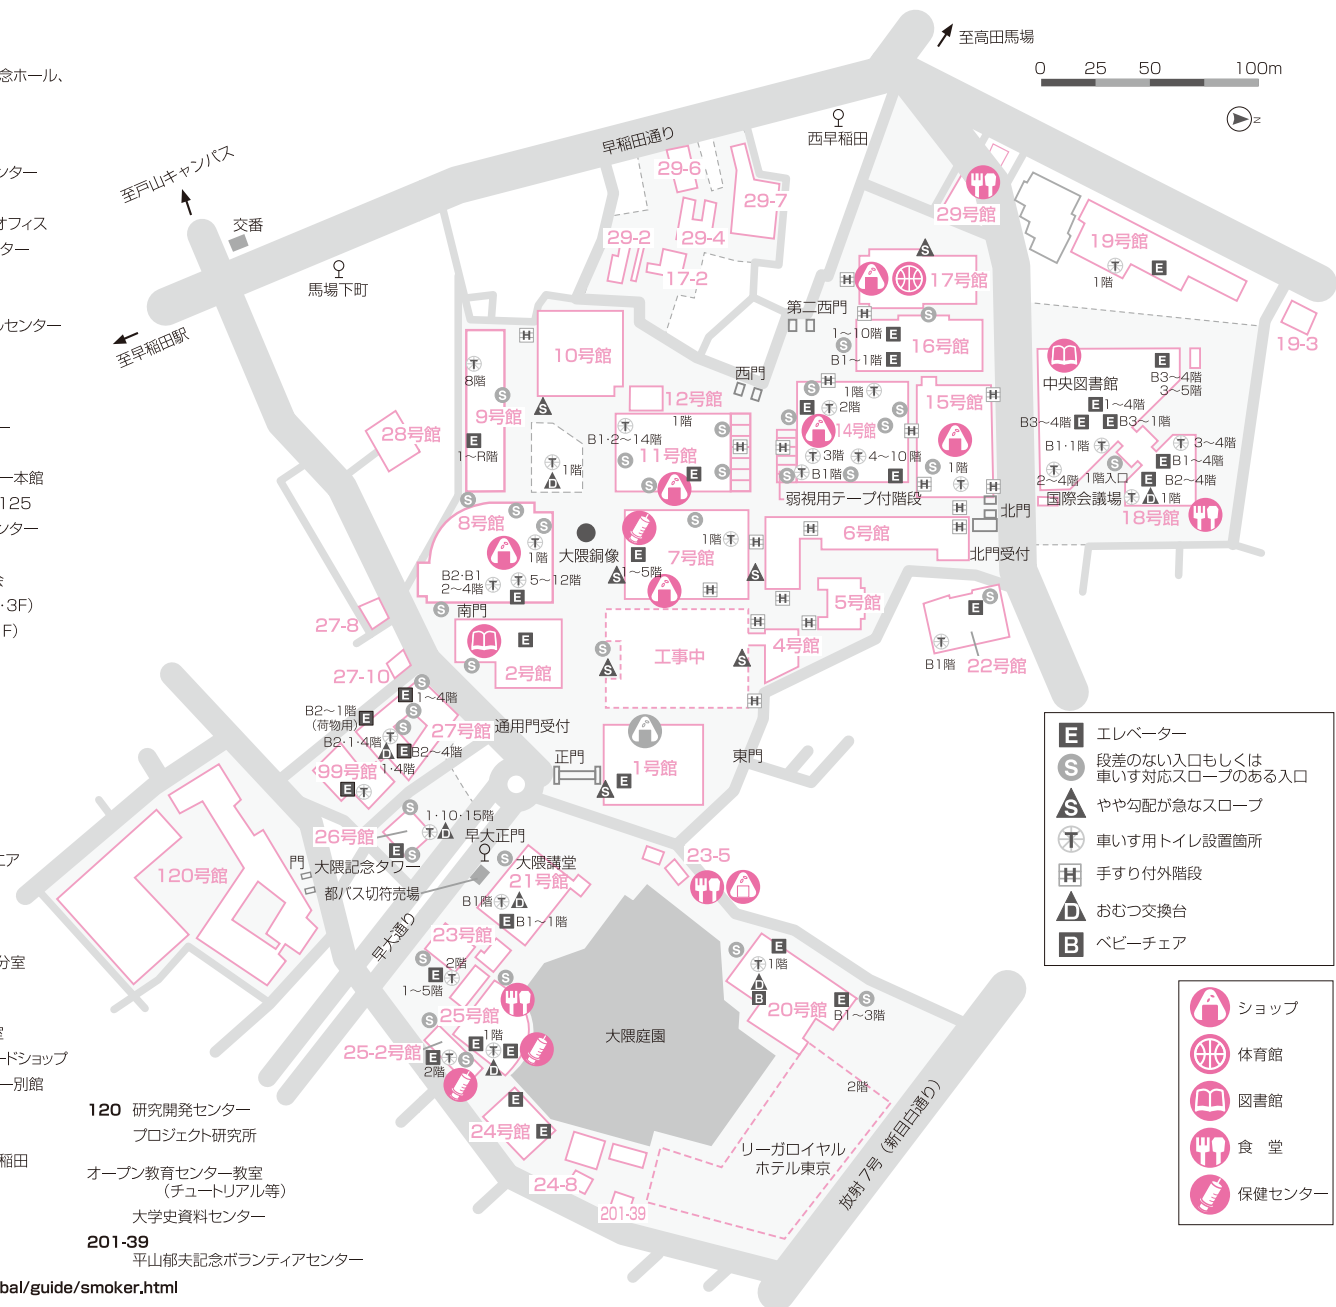

# 早稲田キャンパス

- 1 入学センター  
現代政治経済研究所  
1号館生協パンショップ(ラウンジ)
- 2 齋津ハル記念博物館  
大隈記念室  
高田早苗記念研究図書館  
福岡重憲コレクション展示室  
グループ学習室・自習室
- 4 政治経済学部(研究室)
- 5 演劇博物館
- 6 演劇博物館  
教育学部・他
- 7 早稲田ポータルオフィス  
共通教室  
障がい学生支援室(1F)  
国際コミュニティセンター(1F)  
ライティング・センター  
保健センター早稲田分室  
ファカルティラウンジ  
コープセブン店
- 8 共通教室  
法学部・法学研究科・比研  
8号館生協パンショップ
- 9 共通教室  
政治経済学部 政治学研究科  
経済学研究科
- 10 男女共同参画推進室  
共通教室
- 11 商学研究科 会計研究科  
商学部 商学学術院総合研究所  
国際教養学部  
売店
- 12 社会科学部  
社会科学部  
教育総合研究所  
14号館生協パンショップ
- 15 共通教室  
15号館生協パンショップ(ラウンジ)
- 16 教育学部・教育学研究科・教職研究科・  
教育総合研究所
- 17 体育館  
生協ライフセンター  
ブックセンター  
トラベルサービスセンター  
組合員サービスセンター
- 17-2 甘泉寮

- 18 総合学術情報センター  
(中央図書館、井深大記念ホール、  
国際会議場)  
生協学情喫茶
- 19 早大西早稲田ビル  
アジア太平洋研究センター  
アジア太平洋研究所  
形成支援プログラムオフィス
- 19-3 インキュベーションセンター
- 20 大隈会館(本部事務所)
- 21 大隈講堂
- 22 早大インターナショナルセンター  
国際部  
留学センター  
日本語教育研究科  
日本語教育研究センター  
別科日本語専修課程
- 23 エクステンションセンター本館
- 23-5 UNI.SHOP & CAFÉ 125
- 24 メディアネットワークセンター  
遠隔教育センター
- 24-8 ハラスメント防止委員会
- 25 大隈ガーデンハウス(2・3F)  
リフレッシュスタジオ(1F)
- 25-2 保健センター
- 26 大隈記念タワー  
公共経営研究科  
文化推進部  
125記念室
- 27 小野梓記念館  
法務研究科  
小野記念講堂  
インフォメーションスクエア  
ワセダギャラリー
- 27-8 高田教会ビル  
社会連携推進室  
人間総合研究センター分室  
学生・教職員用託児室
- 27-10 グループ学習室・自習室
- 29 生協本部 29号館フードショップ
- 29-2 エクステンションセンター別館
- 29-4 研究室
- 29-6 研究室
- 29-7 国際情報通信研究科早稲田  
連絡事務所
- 99 早稲田STEP21  
学生住宅センター  
芸術学校教室

- 120 研究開発センター  
プロジェクト研究所
- オープン教育センター教室  
(チュートリアル等)
- 201-39 早稲田STEP21  
学生住宅センター  
芸術学校教室
- 201-39 平山都夫記念ボランティアセンター

<b>E</b>	エレベーター
<b>S</b>	段差のない入口もしくは 車いす対応スロープのある入口
<b>△</b>	やや勾配が急なスロープ
<b>T</b>	車いす用トイレ設置箇所
<b>H</b>	手すり付外階段
<b>△</b>	おむつ交換台
<b>B</b>	ベビーチェア

	ショップ
	体育館
	図書館
	食堂
	保健センター

■最新の喫煙場所は以下を確認【URL】<http://www.waseda.jp/global/guide/smoker.html>