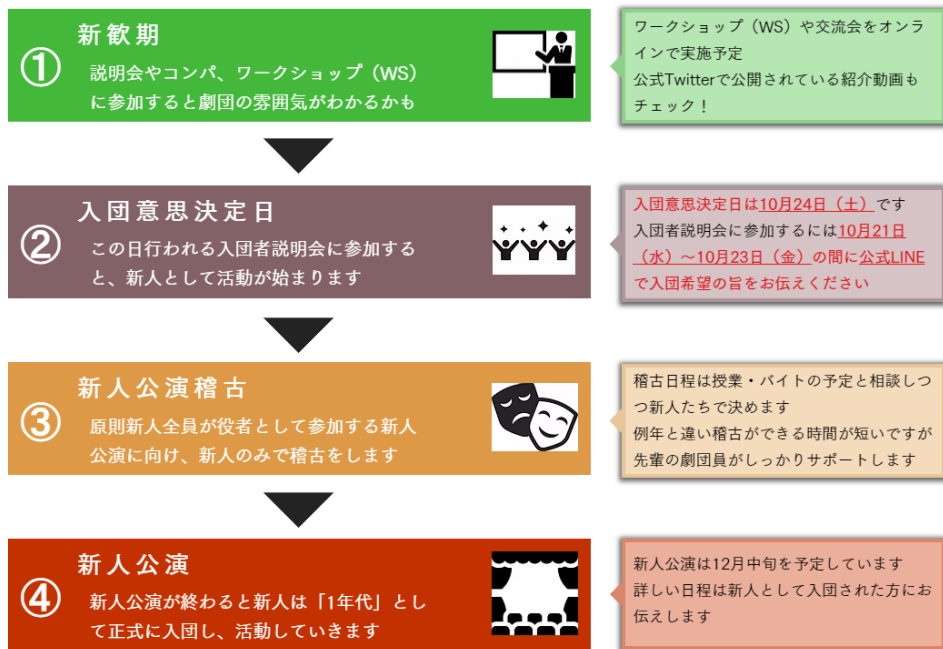

劇団森とは

森と書いて「シン」と読むー

劇団森は、1960年頃に設立した早稲田大学の公認演劇サークル。

イメージカラーは赤と黒。

約60名の劇団員が所属しており男女比は1:2。他大生や大学院生、社会人など年齢や所属に関わらずそれぞれのスタイルで活動している。

独自のメソッドや得意なジャンルはない。何かに縛られることもない。少しの興味とやる気があれば何だってできる環境のもと、自由に、かつ真摯に演劇と向き合う劇団員たちが集まっている。

2020年度新人入団の流れ

公式 Twitter...@gekidan_shin

公式 LINE...右の QR コードから

ワークショップ、交流会の日時は公式 Twitter・LINE でお知らせします。更新をお待ちください！ 質問も受け付けています！

このパンフレットの情報は9月12日現在のものです