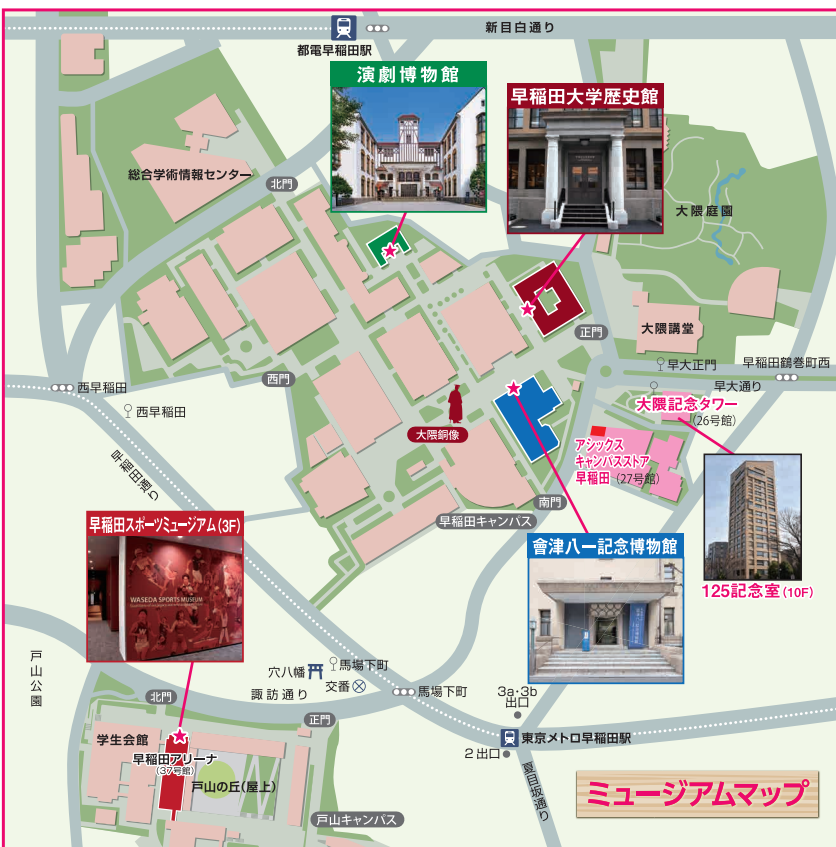

# ワセメシスタンプラリー

参加店・マップ・  
詳細はこちら！

早稲田大学の街（ワセマチ）も、飲食店（ワセメシ）も大切な「早稲田文化」。  
文化推進学生アドバイザーが「地域を応援したい！」と奮起し、ワセメシ応援スタンプラリーを開催します。

5/10(月)~23(金) まずはスタンプカードをGETしよう！歴史館・スポーツミュージアムで配布！

新型コロナウイルス感染症対策を徹底して安全・安心で楽しい飲食を！  
黙食、手指衛生、少人数での飲食にご協力ください。

スタンプ3個でオリジナルエコバッグ(非売品)、5個で Museum Week Tシャツ(非売品)を  
プレゼント。※応募多数の場合は抽選

オリジナルエコバッグ

Museum Week Tシャツ  
(サイズはS,M,L,XL)

**主催**  
早稲田大学文化推進部

**協力**  
早稲田大学生生活協同組合  
早稲田大学周辺商店連合会、ジモア編集部  
アシックスジャパン株式会社、本市市教育委員会

**後援**  
新宿区