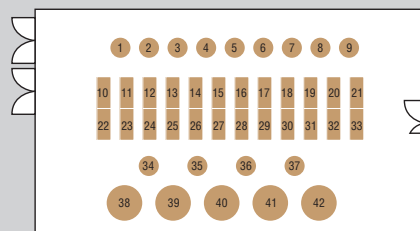

西早稲田キャンパス

期間：3月30日(金)～4月1日(日)
時間：9:00～16:00 (3月30日(金)のみ12:00終了)

所沢キャンパス

期間：3月29日(木)～4月3日(火)
時間：9:00～17:00

ラウンジ MAP

各施設内のラウンジおよび10号館の教室でも新歓活動を行っています。そちらも訪ねてみてください。

悪質な署名活動などに要注意!

署名に応じるのは自由ですが、中には反社会活動を行っている政治セクトや宗教団体、あるいはキャッチ商法の勧誘を目的としたものもあります。

15号館 ラウンジ

16号館 ラウンジ