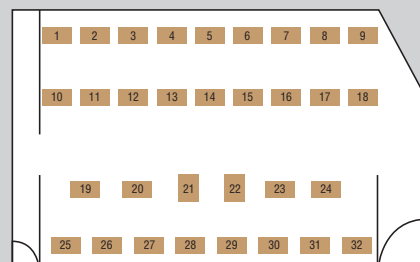

西早稲田キャンパス

期間：3月30日(金)～4月1日(日)
時間：9:00～16:00 (3月30日(金)のみ12:00終了)

所沢キャンパス

期間：3月29日(木)～4月3日(火)
時間：9:00～17:00

ラウンジ MAP

各施設内のラウンジおよび10号館の教室でも新歓活動を行っています。そちらも訪ねてみてください。

悪質な署名活動などに要注意!

署名に応じるのは自由ですが、中には反社会活動を行っている政治セクトや宗教団体、あるいはキャッチ商法の勧誘を目的としたものもあります。

安易に住所・氏名・電話番号を教えたり、書いたりしないよう、各自で十分注意してください。

トラブルに巻き込まれて困ったとき、その他学生生活について質問・疑問があるときは

「学生生活110番」03-3202-0706 (学生生活課) へ遠慮なく相談してください。

1号館 ラウンジ

4号館 ラウンジ

6号館 ラウンジ

8号館 ラウンジ

11号館 ラウンジ

15号館 ラウンジ

16号館 ラウンジ