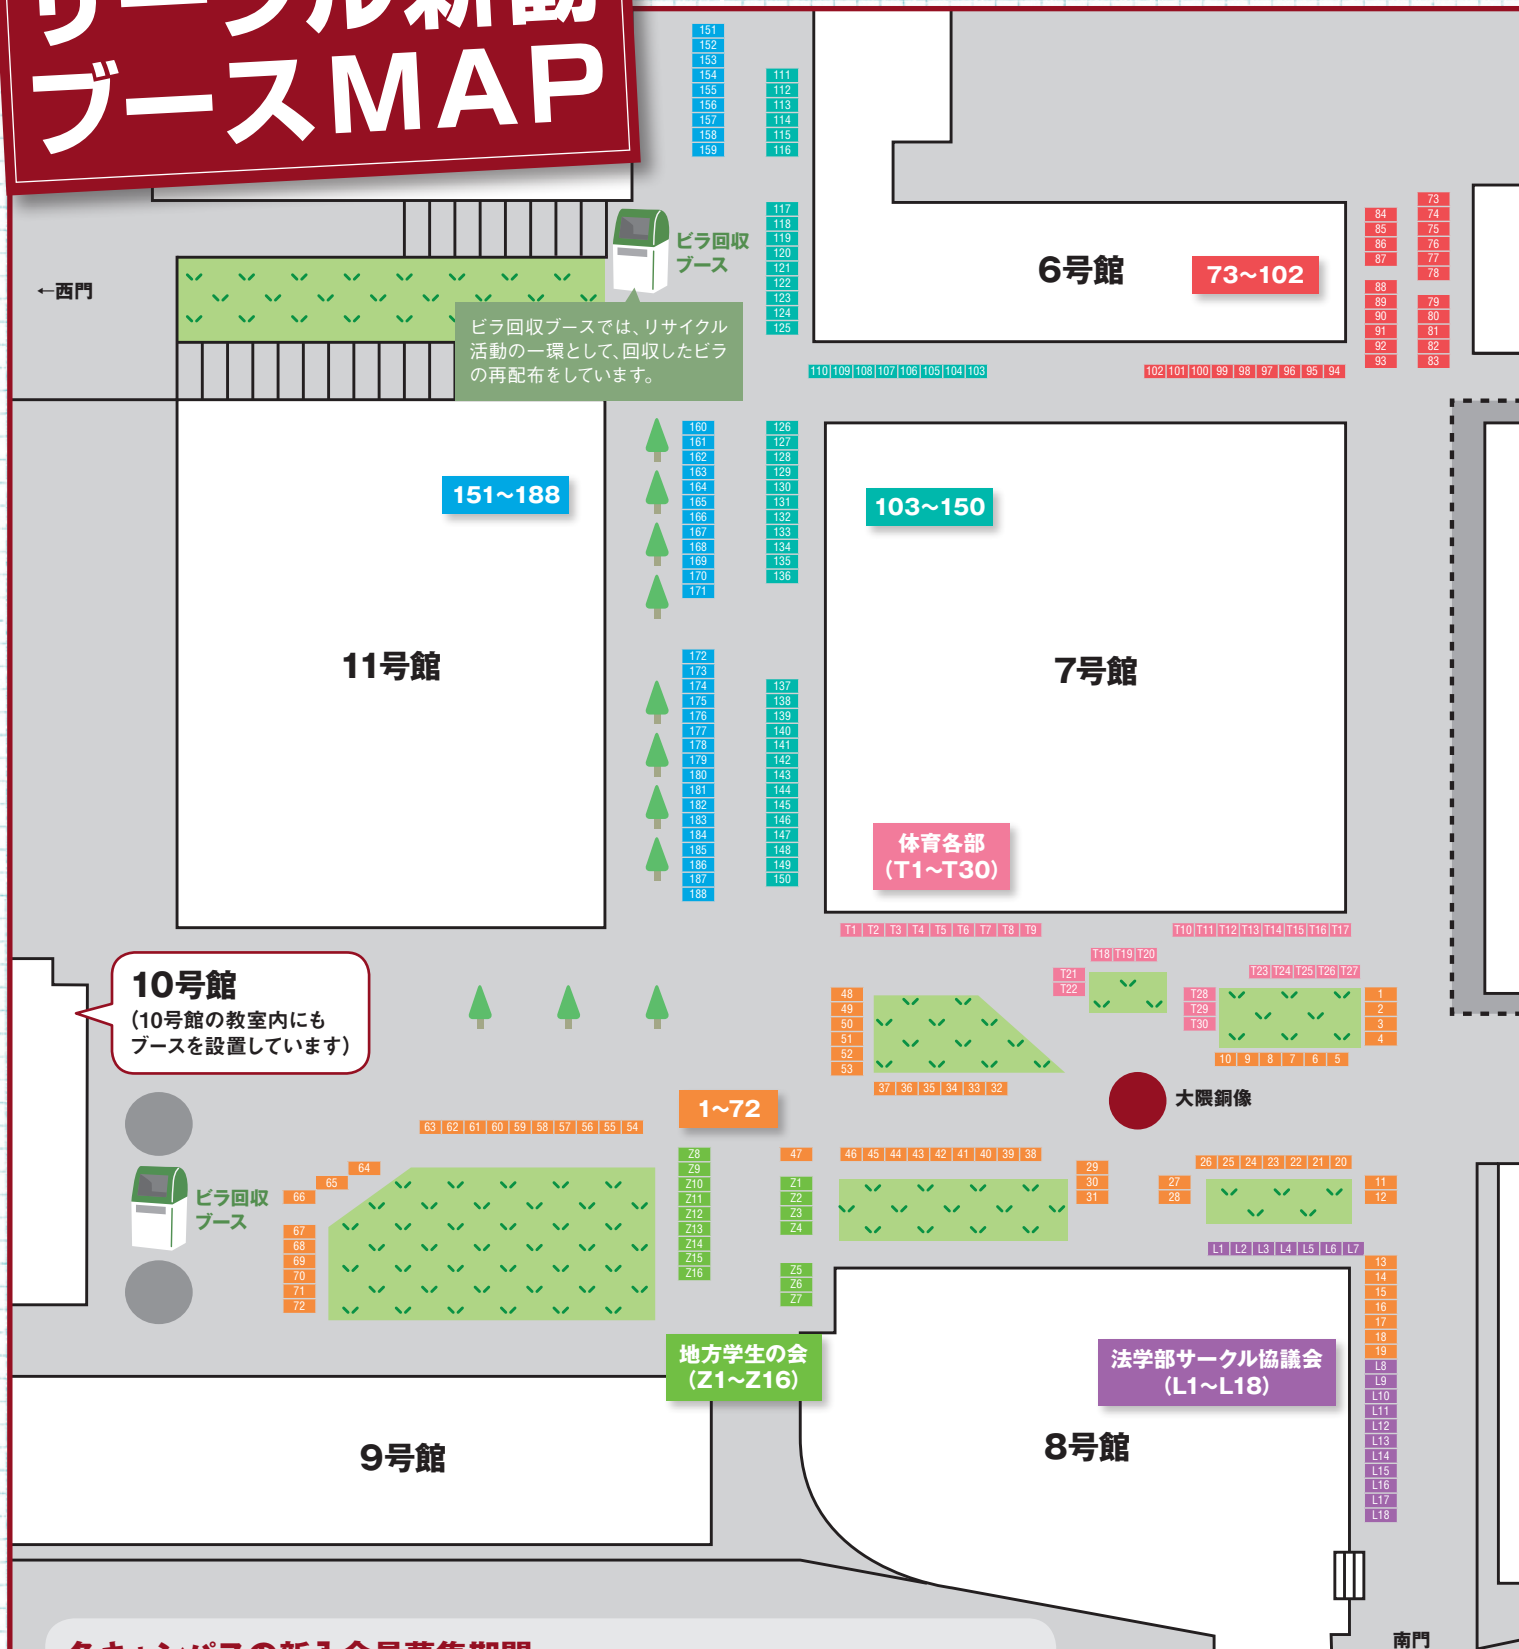

2012年度 早稲田キャンパス

サークル新勧 ブースMAP

早稲田キャンパス以外での新勧活動については各学部事務所にお問い合わせください。

各キャンパスの新入会員募集期間

サークル新入会員募集期間は、キャンパスごとに異なります。次の日程を参照してください。

早稲田・戸山キャンパス

期間：3月29日(木)～4月2日(月)
(4月1日(日)は早稲田キャンパスのみ開催)
時間：9:00～17:00 (4月2日(月)のみ16:00終了)

西早稲田キャンパス

期間：3月30日(金)～4月1日(日)
時間：9:00～16:00 (3月30日(金)のみ12:00終了)

所沢キャンパス

期間：3月29日(木)～4月3日(火)
時間：9:00～17:00

ラウンジ MAP

各施設内のラウンジおよび10号館の教室でも新歓活動を行っています。そちらも訪ねてみてください。

悪質な署名活動などに要注意!

署名に応じるのは自由ですが、中には反社会活動を行っている政治セクトや宗教団体、あるいはキャッチ商法の勧誘を目的としたものもあります。

15号館 ラウンジ

16号館 ラウンジ