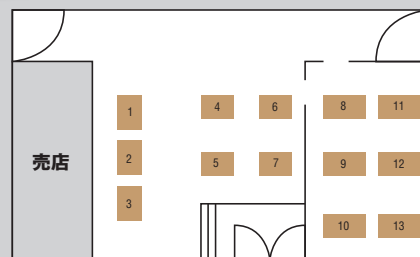

ラウンジ MAP

各施設内のラウンジおよび10号館の教室でも新歓活動を行っています。そちらも訪ねてみてください。

悪質な署名活動などに要注意!

署名に応じるのは自由ですが、中には反社会活動を行っている政治セクトや宗教団体、あるいはキャッチ商法の勧誘を目的としたものもあります。

安易に住所・氏名・電話番号を教えたり、書いたりしないよう、各自で十分注意してください。

トラブルに巻き込まれて困ったとき、その他学生生活について質問・疑問があるときは

「学生生活110番」03-3202-0706 (学生生活課) へ遠慮なく相談してください。

1号館 ラウンジ

4号館 ラウンジ

6号館 ラウンジ

8号館 ラウンジ

11号館 ラウンジ

15号館 ラウンジ

16号館 ラウンジ