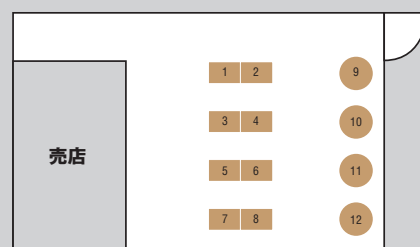

西早稲田キャンパス

期間：3月30日(金)～4月1日(日)
時間：9:00～16:00 (3月30日(金)のみ12:00終了)

所沢キャンパス

期間：3月29日(木)～4月3日(火)
時間：9:00～17:00

ラウンジ MAP

各施設内のラウンジおよび10号館の教室でも新歓活動を行っています。そちらも訪ねてみてください。

悪質な署名活動などに要注意!

署名に応じるのは自由ですが、中には反社会活動を行っている政治セクトや宗教団体、あるいはキャッチ商法の勧誘を目的としたものもあります。

安易に住所・氏名・電話番号を教えたり、書いたりしないよう、各自で十分注意してください。

トラブルに巻き込まれて困ったとき、その他学生生活について質問・疑問があるときは

「学生生活110番」03-3202-0706 (学生生活課) へ遠慮なく相談してください。

1号館 ラウンジ

4号館 ラウンジ

6号館 ラウンジ

8号館 ラウンジ

11号館 ラウンジ

15号館 ラウンジ

16号館 ラウンジ