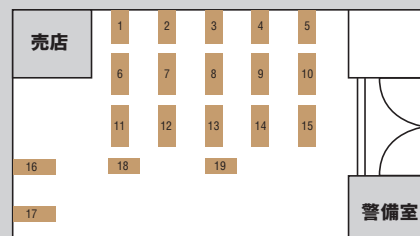

西早稲田キャンパス

期間：3月30日(金)～4月1日(日)
時間：9:00～16:00 (3月30日(金)のみ12:00終了)

所沢キャンパス

期間：3月29日(木)～4月3日(火)
時間：9:00～17:00

ラウンジ MAP

各施設内のラウンジおよび10号館の教室でも新歓活動を行っています。そちらも訪ねてみてください。

悪質な署名活動などに要注意!

署名に応じるのは自由ですが、中には反社会活動を行っている政治セクトや宗教団体、あるいはキャッチ商法の勧誘を目的としたものもあります。

安易に住所・氏名・電話番号を教えたり、書いたりしないよう、各自で十分注意してください。

トラブルに巻き込まれて困ったとき、その他学生生活について質問・疑問があるときは

「学生生活110番」03-3202-0706 (学生生活課) へ遠慮なく相談してください。

1号館 ラウンジ

4号館 ラウンジ

6号館 ラウンジ

8号館 ラウンジ

11号館 ラウンジ

15号館 ラウンジ

16号館 ラウンジ