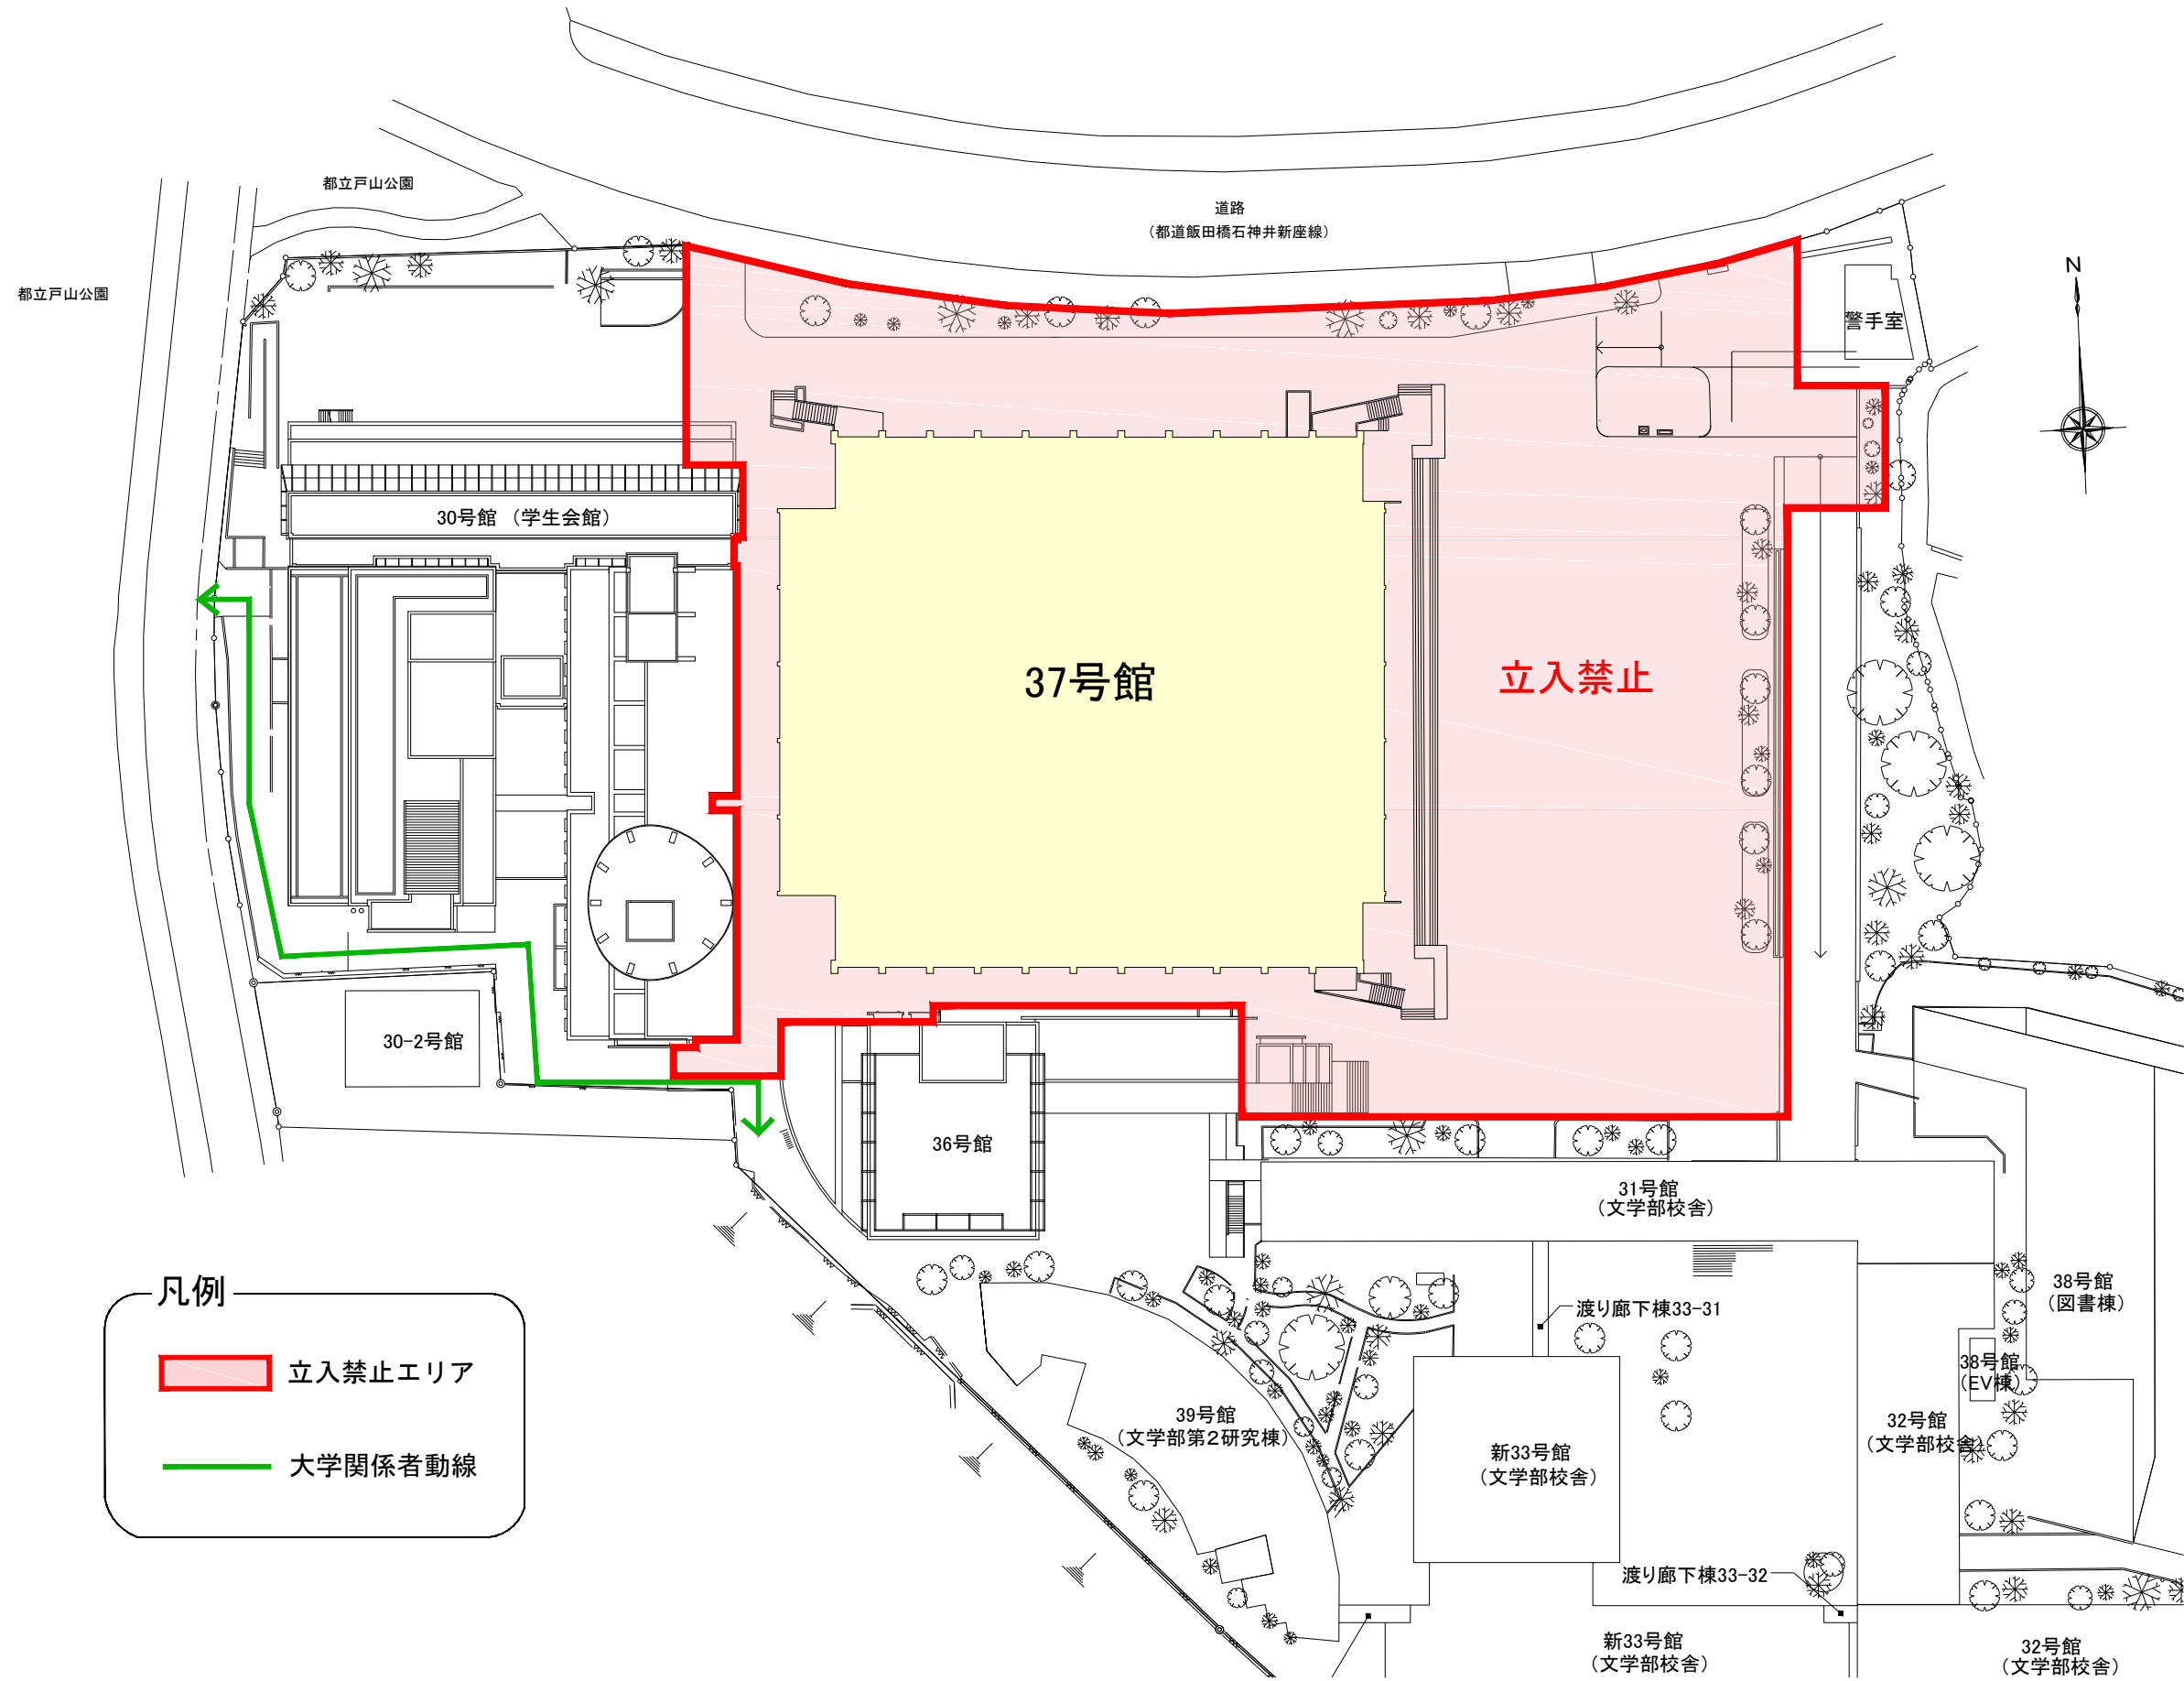

2015年8月8日～8月18日

# 仮囲い設置・インフラ工事に伴う立入禁止エリア

2015年8月19日～2016年3月31日

# 仮囲い設置・インフラ工事に伴う立入禁止エリア

凡例

- 立入禁止エリア
- 大学関係者動線