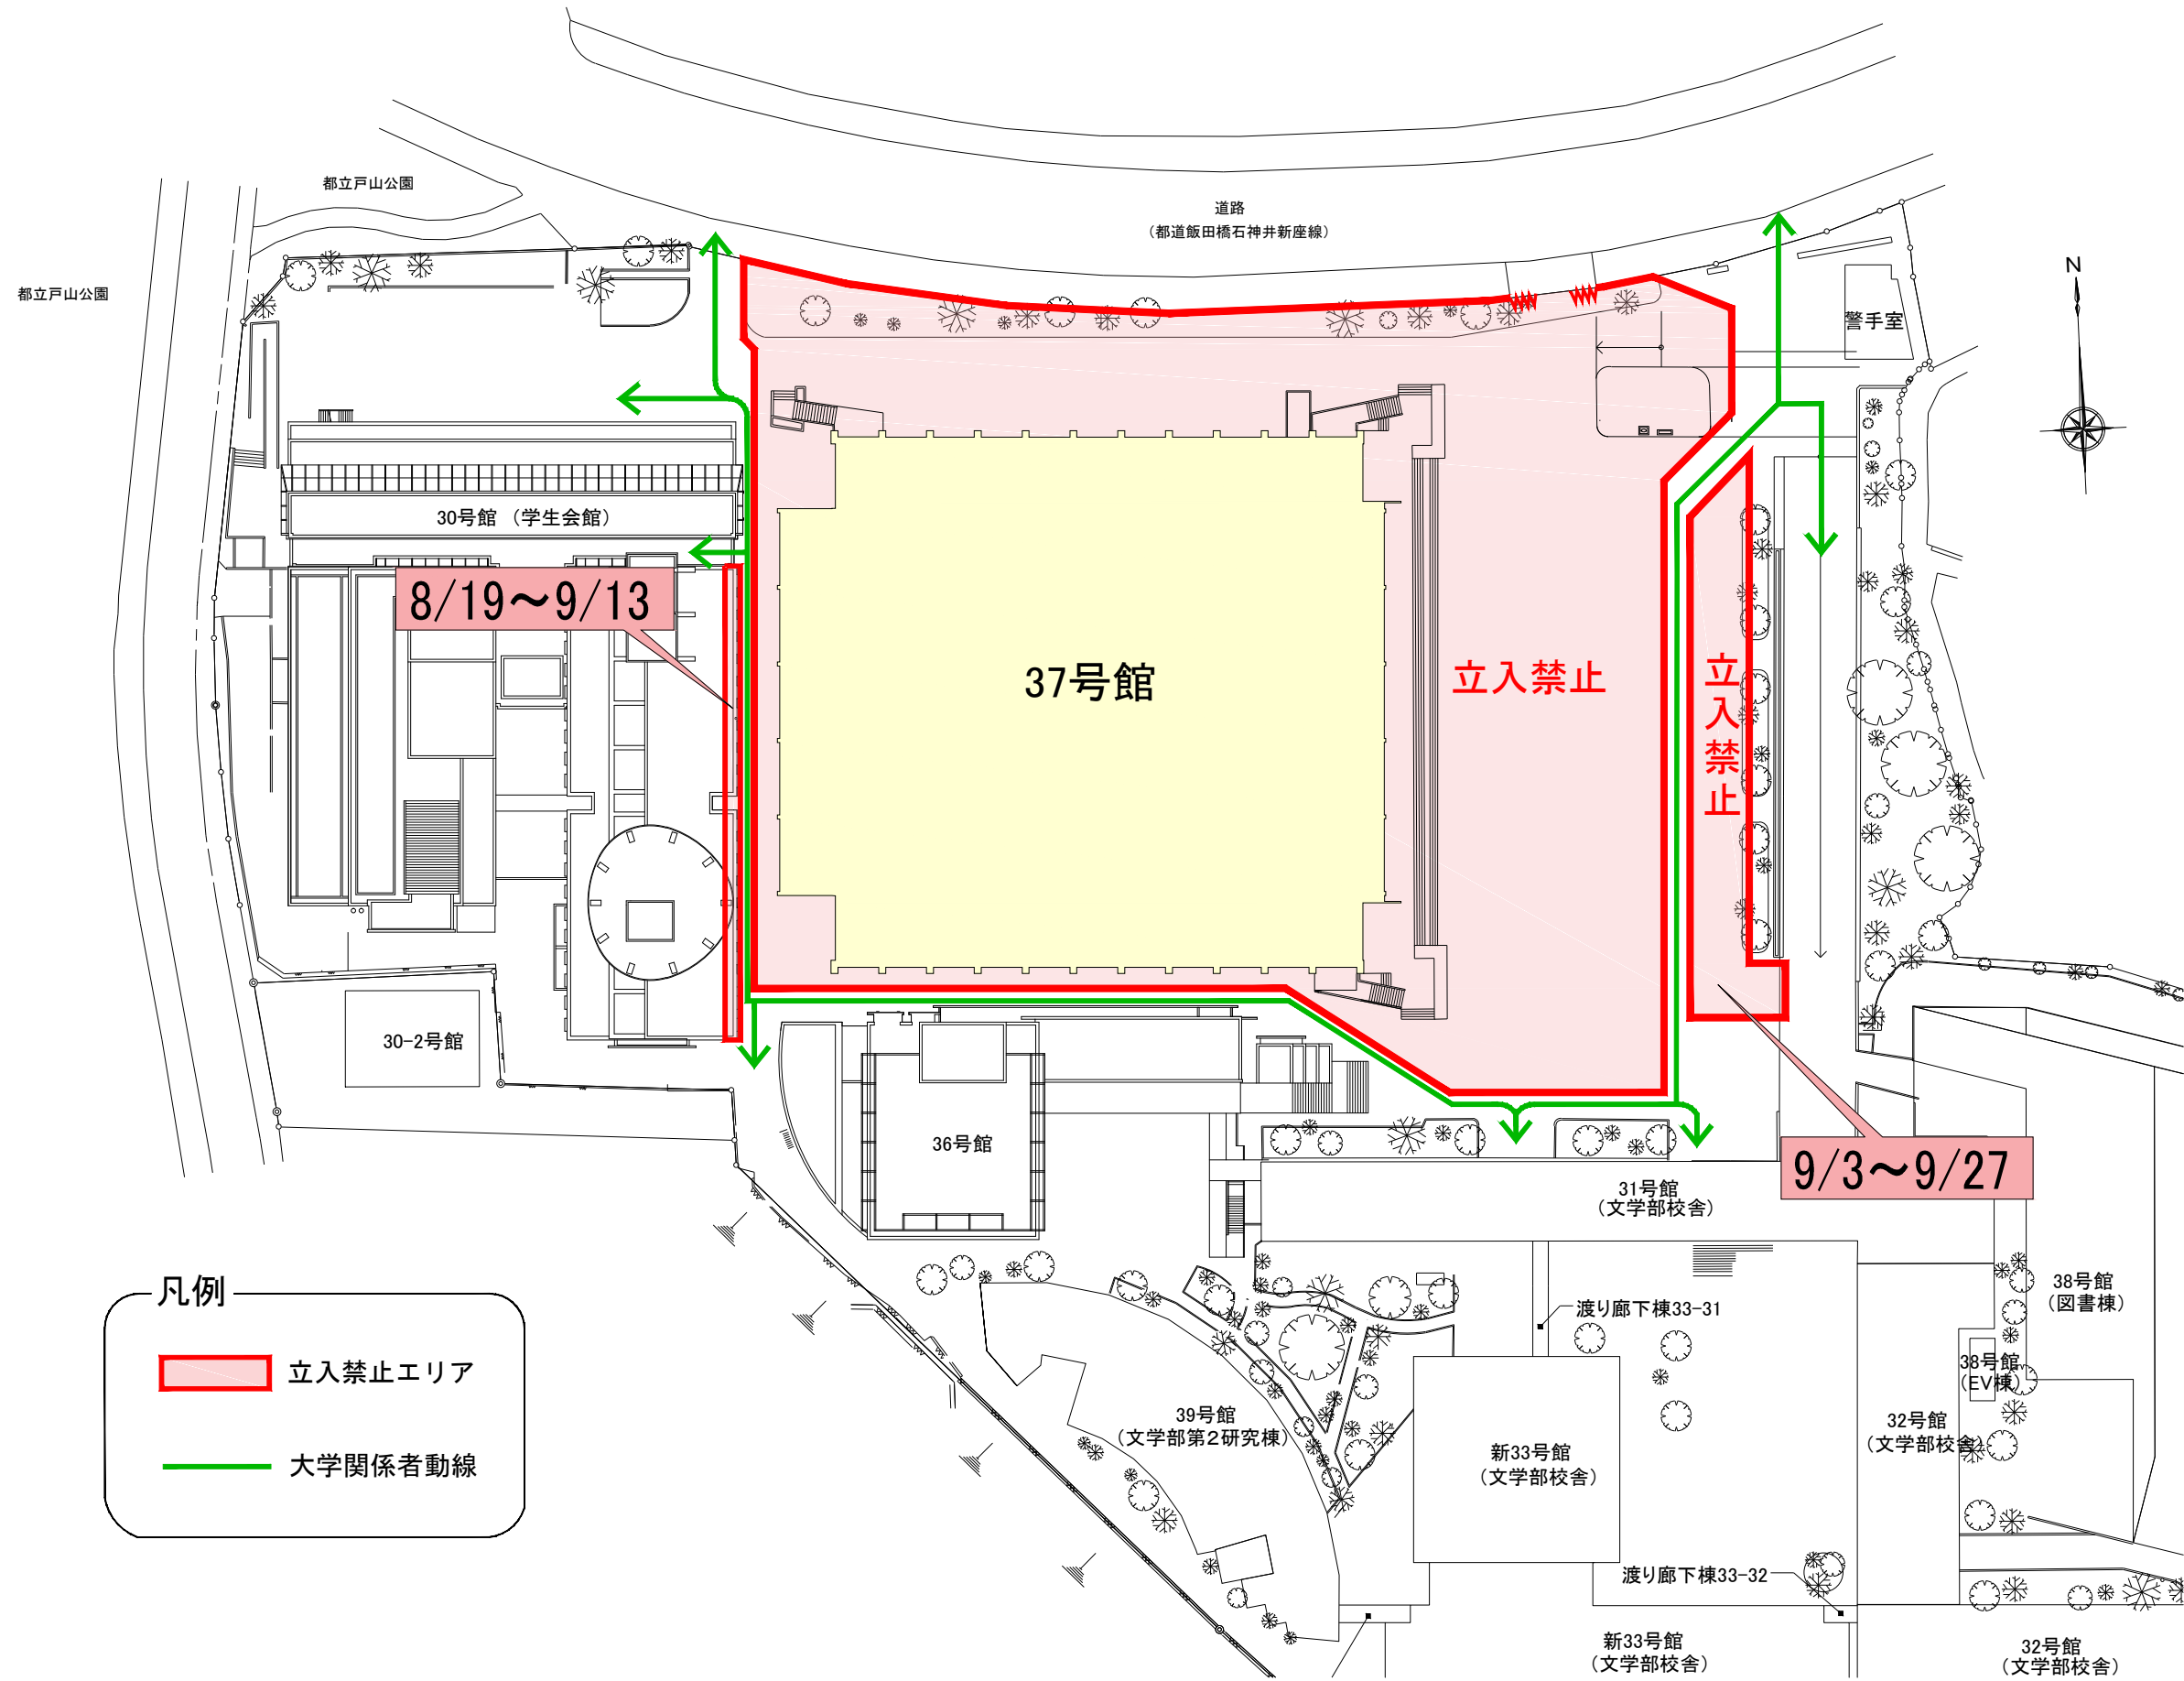

2015年8月8日～8月18日

# 仮囲い設置・インフラ工事に伴う立入禁止エリア

2015年8月19日～2016年3月31日

# 仮囲い設置・インフラ工事に伴う立入禁止エリア

凡例

- 立入禁止エリア
- 大学関係者動線