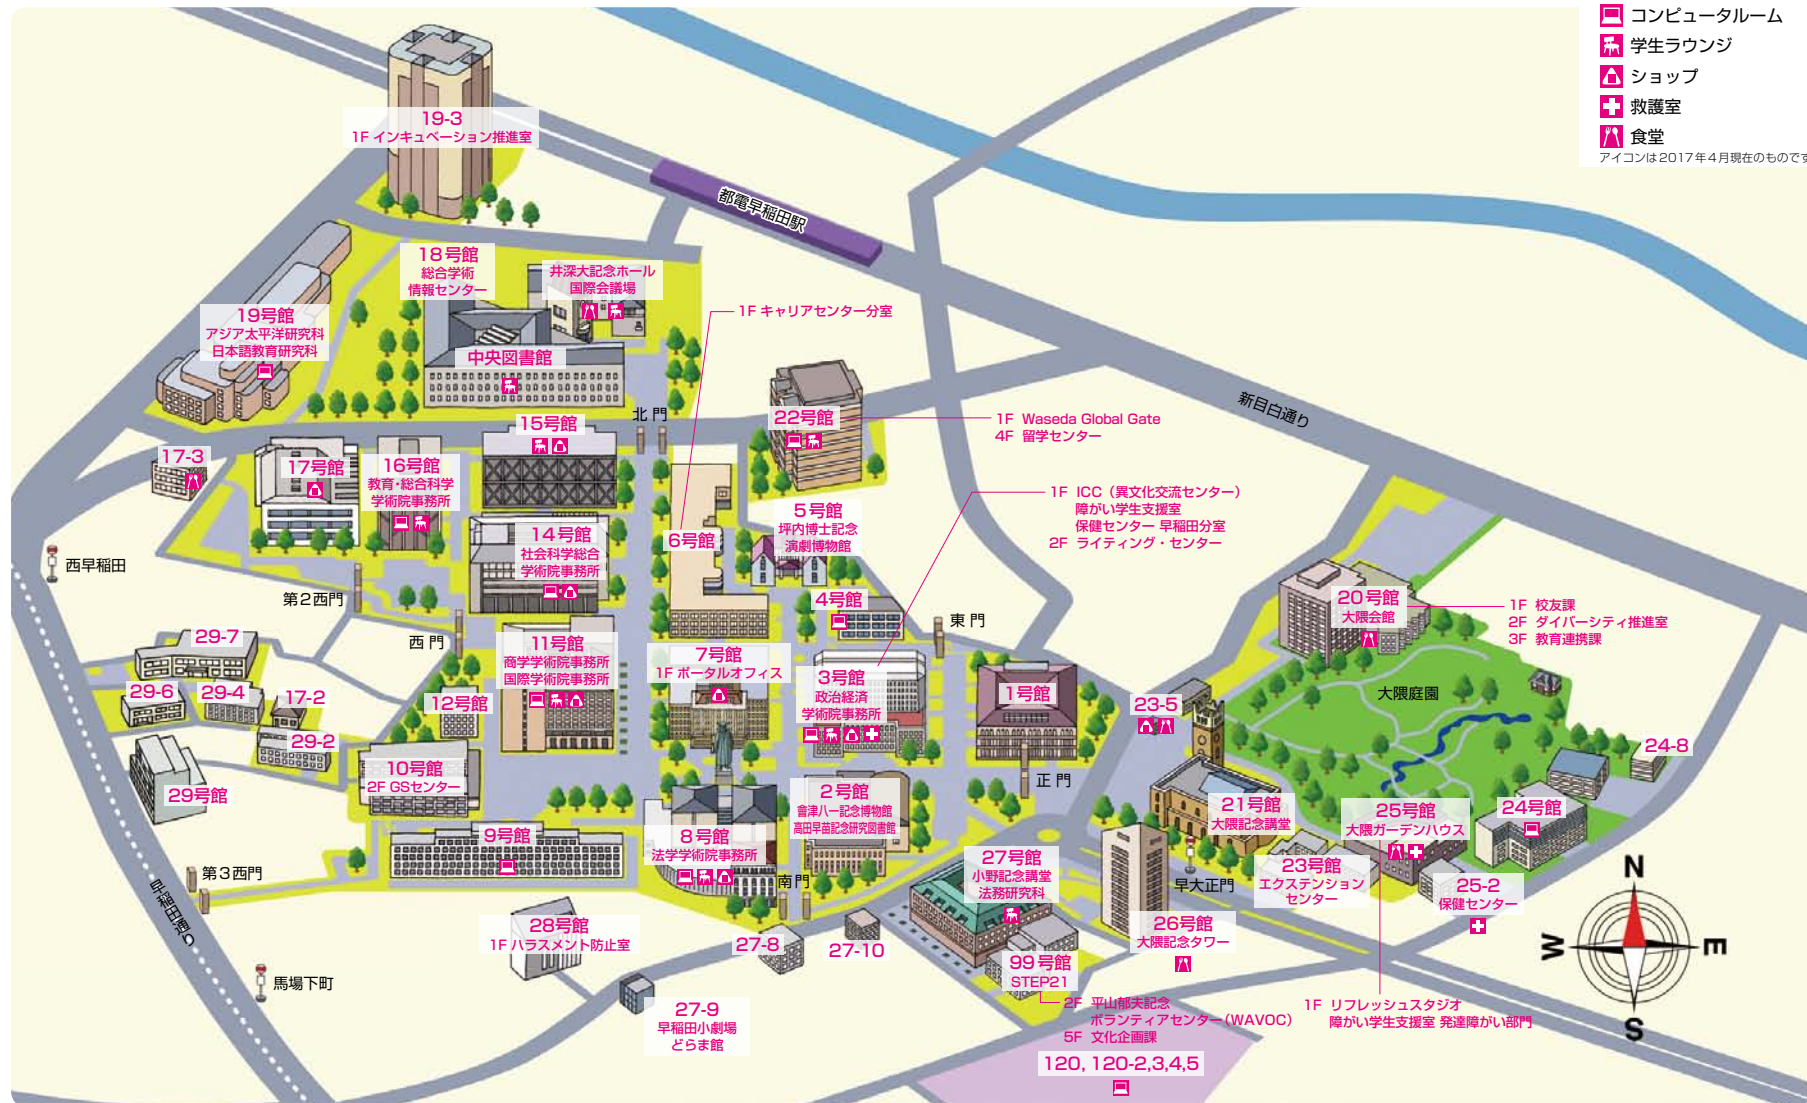

キャンパスマップ 早稲田キャンパス

戸山キャンパス

西早稲田キャンパス

喜久井町キャンパス

先端生命医科学センター(TWIns)

-  コンピュータールーム
 -  学生ラウンジ
 -  ショップ
 -  救護室
 -  食堂
- アイコンは2017年4月現在のものです

所沢キャンパス

東伏見キャンパス

●上昇体育館については下記 Web サイトにてご確認ください。
<http://www.waseda.jp/inst/athletic/about/facility/>

中野国際コミュニティプラザ周辺