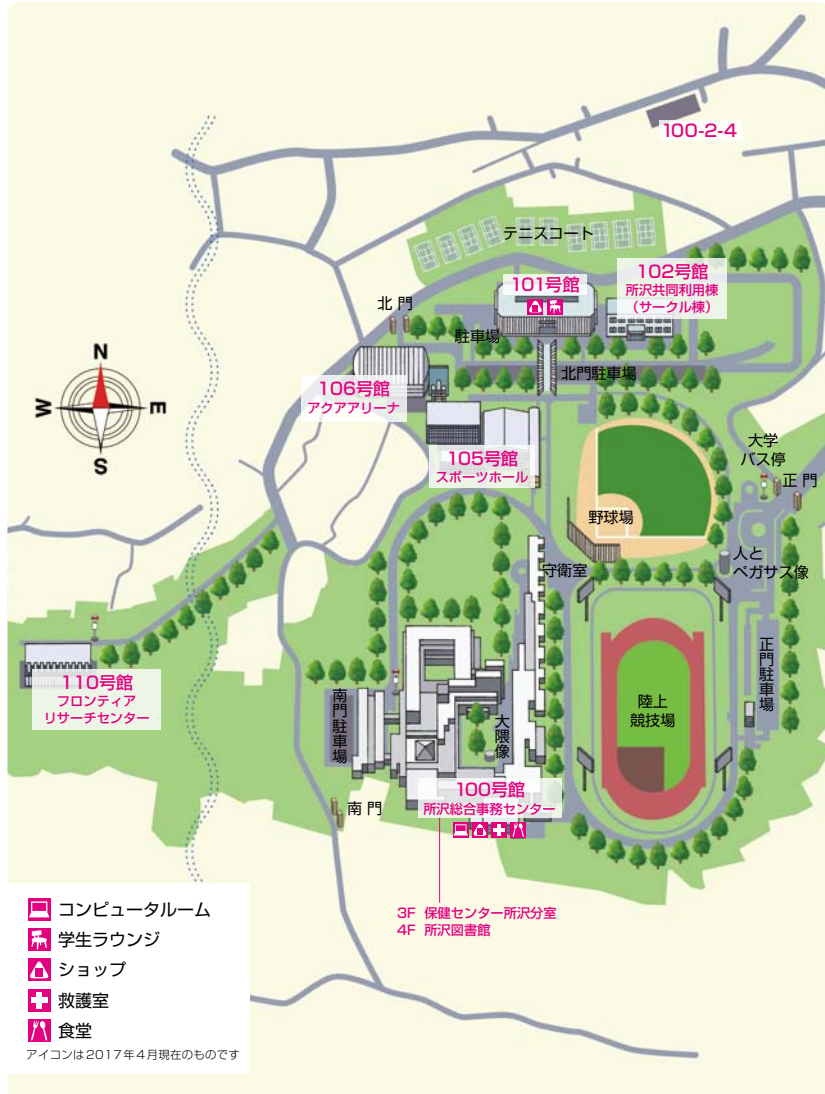

キャンパスマップ 早稲田キャンパス

戸山キャンパス

西早稲田キャンパス

喜久井町キャンパス

先端生命医科学センター(TWIns)

-  コンピュータールーム
 -  学生ラウンジ
 -  ショップ
 -  救護室
 -  食堂
- アイコンは2017年4月現在のものです

所沢キャンパス

東伏見キャンパス

●上昇体育館については下記 Web サイトにてご確認ください。
<http://www.waseda.jp/inst/athletic/about/facility/>

中野国際コミュニティプラザ周辺