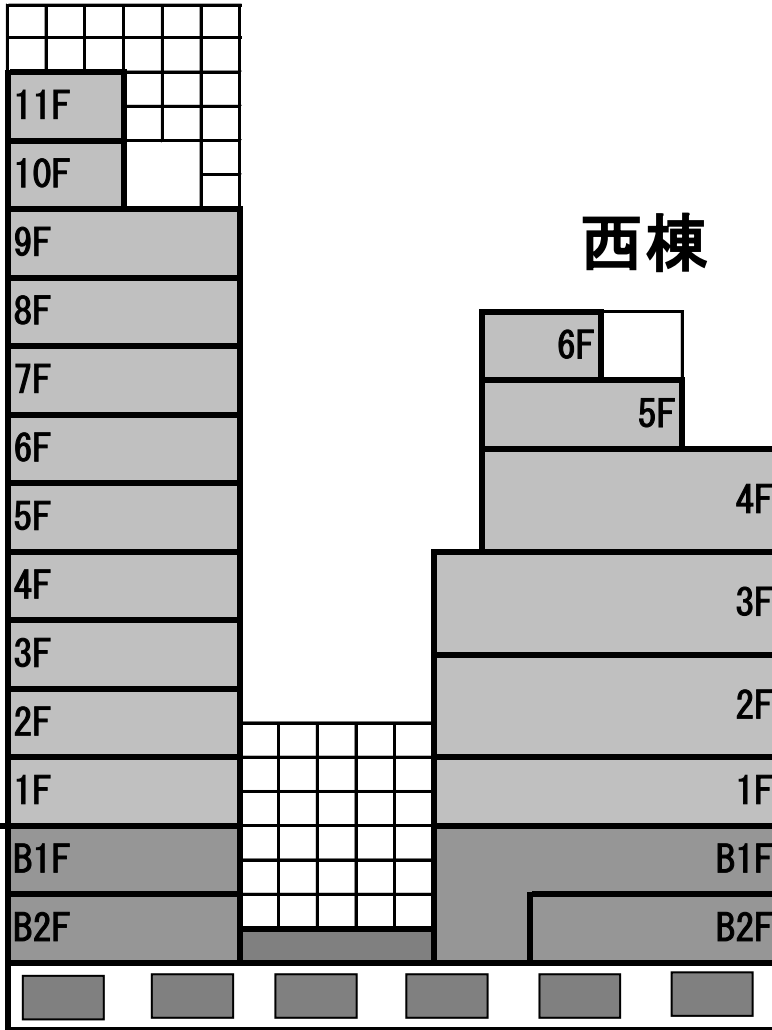

部室、会議室、倉庫、  
ロッカー室、会議ス  
ペース、リフレッシュ  
ラウンジ

7F

部室、会議室、倉庫、  
ロッカー室、会議ス  
ペース、リフレッシュ  
ラウンジ

6F

部室、会議室、倉庫、  
ロッカー室、会議ス  
ペース、リフレッシュ  
ラウンジ

5F

部室、会議室、倉庫、  
会議スペース、リフ  
レッシュラウンジ

4F

# 西棟

6F

6F

練習室（板の間）

5F

5F

会議室、ラウンジ、ロッ  
カーコーナー、自動販売機

4F