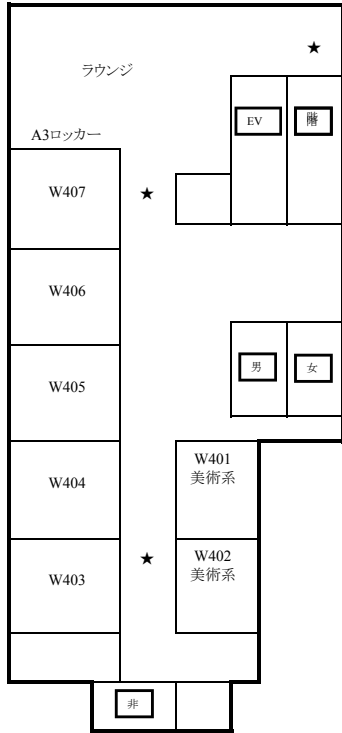

B 2 F

1 F

西棟WEST TOWER

東棟EAST TOWER

3 F

西棟WEST TOWER

東棟EAST TOWER

西棟WEST TOWER

東棟EAST TOWER

西棟WEST TOWER

東棟EAST TOWER

東棟EAST TOWER
7 F

東棟EAST TOWER
8 F

印: 印刷機
 C: コピー機
 TEL: 公衆電話
 ★: 消火器
 証: 証明書・学割自動発行機
 写: 証明写真機
 喫: 喫煙コーナー
 男: 男子トイレ
 女: 女子トイレ
 多: 身障者用トイレ
 EV: エレベーター
 階: 階段
 非: 非常階段

東棟EAST TOWER
10F

東棟EAST TOWER
11F