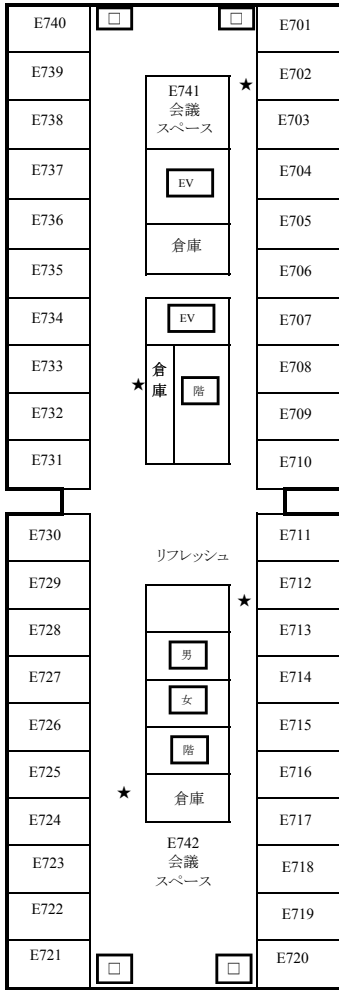

B 2 F

1 F

西棟WEST TOWER

東棟EAST TOWER

3 F

西棟WEST TOWER

東棟EAST TOWER

西棟WEST TOWER

東棟EAST TOWER

西棟WEST TOWER

東棟EAST TOWER

東棟EAST TOWER
7 F

東棟EAST TOWER
8 F

印: 印刷機
 C: コピー機
 TEL: 公衆電話
 ★: 消火器
 証: 証明書・学割自動発行機
 写: 証明写真機
 喫: 喫煙コーナー
 男: 男子トイレ
 女: 女子トイレ
 多: 身障者用トイレ
 EV: エレベーター
 階: 階段
 非: 非常階段

東棟EAST TOWER
10F

東棟EAST TOWER
11F