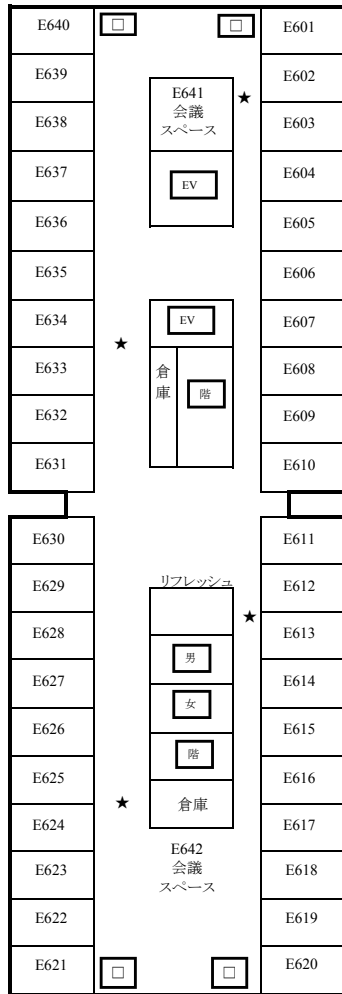

B 2 F

1 F

西棟WEST TOWER

東棟EAST TOWER

3 F

西棟WEST TOWER

東棟EAST TOWER

西棟WEST TOWER

東棟EAST TOWER

西棟WEST TOWER

東棟EAST TOWER

東棟EAST TOWER
7 F

東棟EAST TOWER
8 F

印: 印刷機
 C: コピー機
 TEL: 公衆電話
 ★: 消火器
 証: 証明書・学割自動発行機
 写: 証明写真機
 喫: 喫煙コーナー
 男: 男子トイレ
 女: 女子トイレ
 多: 身障者用トイレ
 EV: エレベーター
 階: 階段
 非: 非常階段

東棟EAST TOWER
10F

東棟EAST TOWER
11F