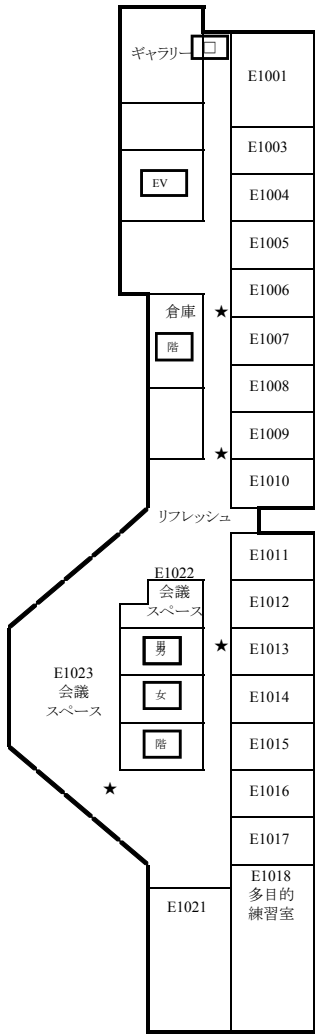

B 2 F

1 F

西棟WEST TOWER

東棟EAST TOWER

3 F

西棟WEST TOWER

東棟EAST TOWER

西棟WEST TOWER

東棟EAST TOWER

西棟WEST TOWER

東棟EAST TOWER

東棟EAST TOWER
7 F

東棟EAST TOWER
8 F

印: 印刷機
 C: コピー機
 TEL: 公衆電話
 ★: 消火器
 証: 証明書・学割自動発行機
 写: 証明写真機
 喫: 喫煙コーナー
 男: 男子トイレ
 女: 女子トイレ
 多: 身障者用トイレ
 EV: エレベーター
 階: 階段
 非: 非常階段

東棟EAST TOWER
10F

東棟EAST TOWER
11F