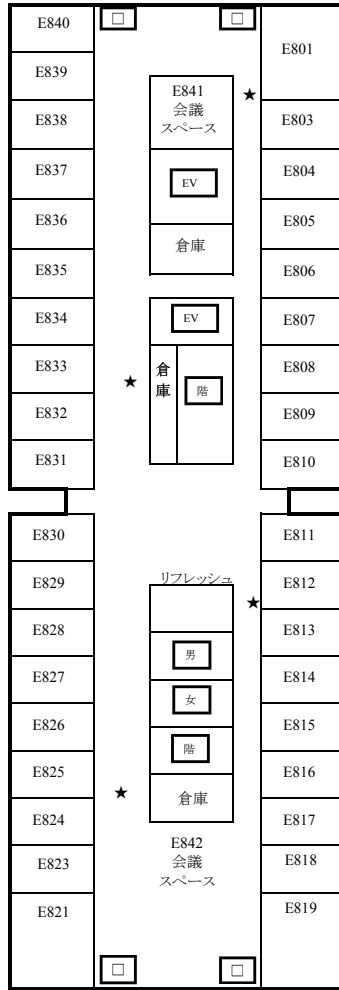

B 2 F

1 F

西棟WEST TOWER

東棟EAST TOWER

3 F

西棟WEST TOWER

東棟EAST TOWER

西棟WEST TOWER

東棟EAST TOWER

西棟WEST TOWER

東棟EAST TOWER

東棟EAST TOWER
7 F

東棟EAST TOWER
8 F

印: 印刷機
 C: コピー機
 TEL: 公衆電話
 ★: 消火器
 証: 証明書・学割自動発行機
 写: 証明写真機
 喫: 喫煙コーナー
 男: 男子トイレ
 女: 女子トイレ
 多: 身障者用トイレ
 EV: エレベーター
 階: 階段
 非: 非常階段

東棟EAST TOWER
10F

東棟EAST TOWER
11F