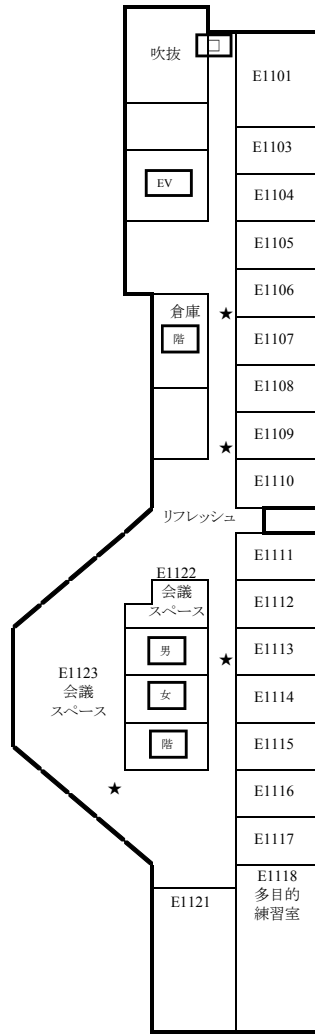

B 2 F

1 F

西棟WEST TOWER

東棟EAST TOWER

3 F

西棟WEST TOWER

東棟EAST TOWER

西棟WEST TOWER

東棟EAST TOWER

西棟WEST TOWER

東棟EAST TOWER

東棟EAST TOWER
7 F

東棟EAST TOWER
8 F

印: 印刷機
 C: コピー機
 TEL: 公衆電話
 ★: 消火器
 証: 証明書・学割自動発行機
 写: 証明写真機
 喫: 喫煙コーナー
 男: 男子トイレ
 女: 女子トイレ
 多: 身障者用トイレ
 EV: エレベーター
 階: 階段
 非: 非常階段

東棟EAST TOWER
10F

東棟EAST TOWER
11F