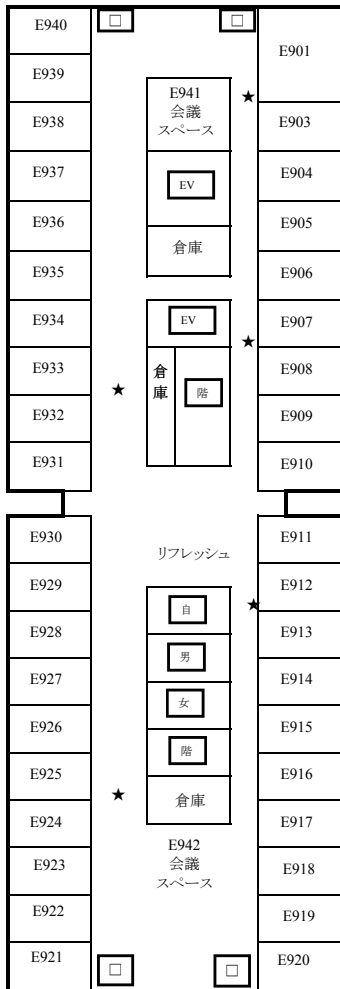

B 2 F

1 F

西棟WEST TOWER

東棟EAST TOWER

3 F

西棟WEST TOWER

東棟EAST TOWER

西棟WEST TOWER

東棟EAST TOWER

西棟WEST TOWER

東棟EAST TOWER

東棟EAST TOWER
7 F

東棟EAST TOWER
8 F

印: 印刷機
 C: コピー機
 TEL: 公衆電話
 ★: 消火器
 証: 証明書・学割自動発行機
 写: 証明写真機
 喫: 喫煙コーナー
 男: 男子トイレ
 女: 女子トイレ
 多: 身障者用トイレ
 EV: エレベーター
 階: 階段
 非: 非常階段

東棟EAST TOWER
10F

東棟EAST TOWER
11F