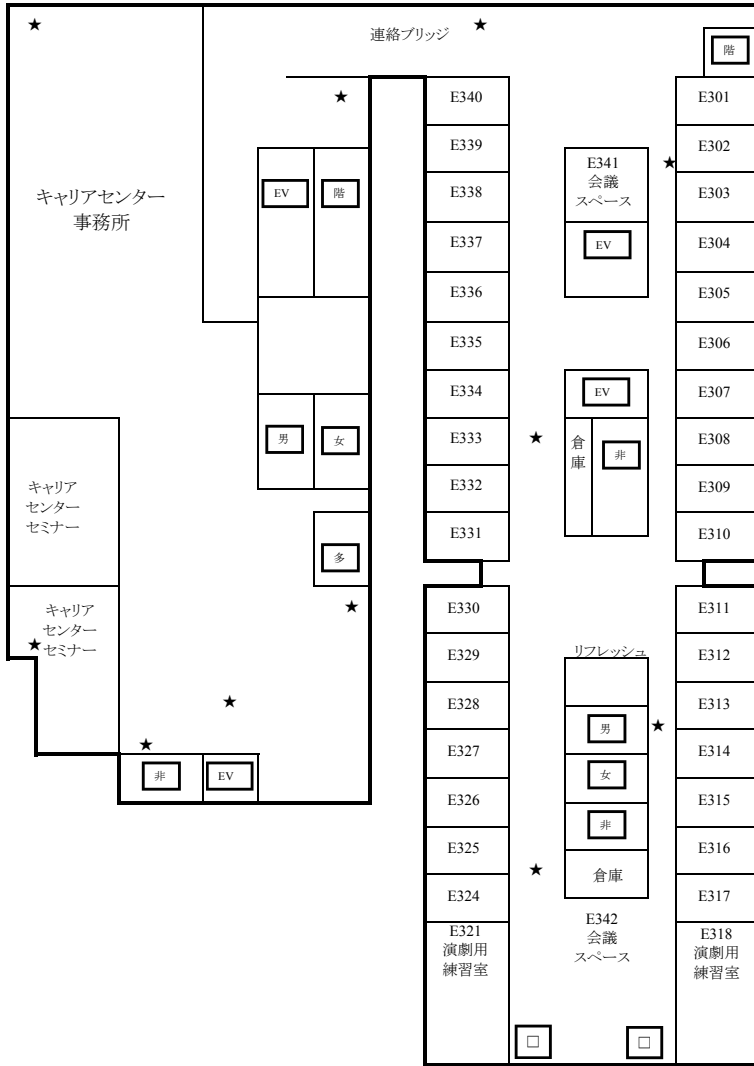

B 2 F

1 F

西棟WEST TOWER

東棟EAST TOWER

3 F

西棟WEST TOWER

東棟EAST TOWER

西棟WEST TOWER

東棟EAST TOWER

西棟WEST TOWER

東棟EAST TOWER

東棟EAST TOWER
7 F

東棟EAST TOWER
8 F

印: 印刷機
 C: コピー機
 TEL: 公衆電話
 ★: 消火器
 証: 証明書・学割自動発行機
 写: 証明写真機
 喫: 喫煙コーナー
 男: 男子トイレ
 女: 女子トイレ
 多: 身障者用トイレ
 EV: エレベーター
 階: 階段
 非: 非常階段

東棟EAST TOWER
10F

東棟EAST TOWER
11F