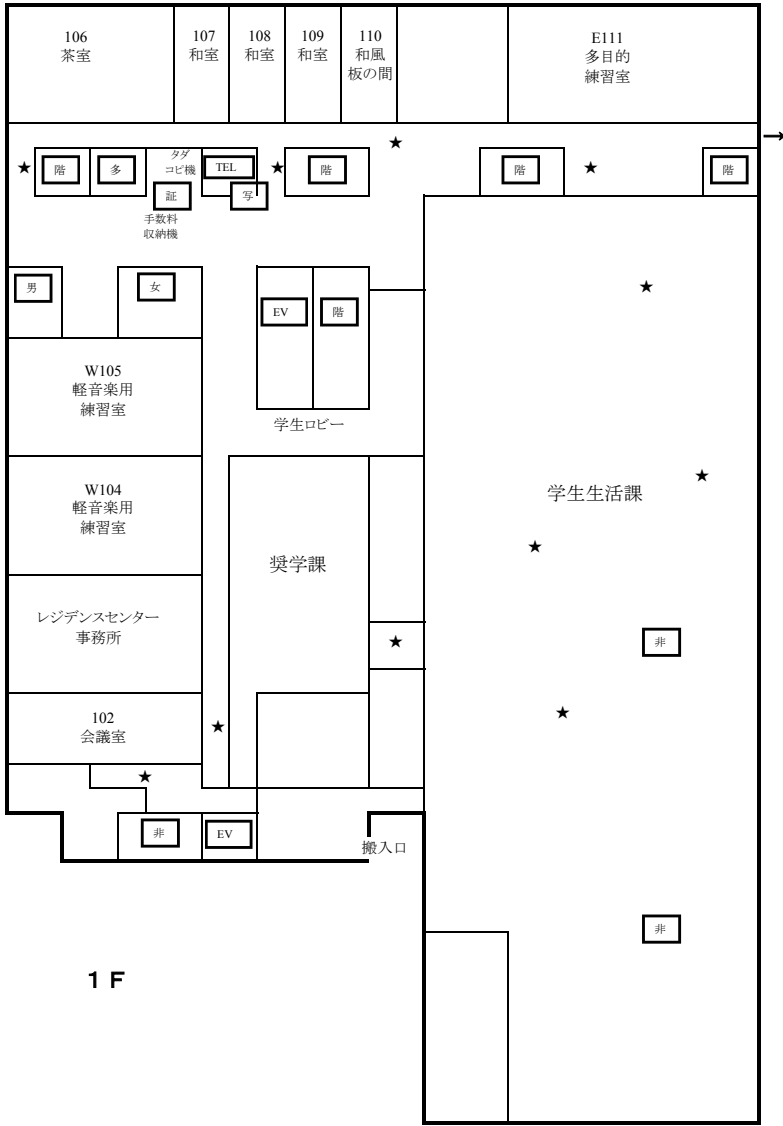

B 2 F

1 F

西棟WEST TOWER

東棟EAST TOWER

3 F

西棟WEST TOWER

東棟EAST TOWER

西棟WEST TOWER

東棟EAST TOWER

西棟WEST TOWER

東棟EAST TOWER

東棟EAST TOWER
7 F

東棟EAST TOWER
8 F

印: 印刷機
 C: コピー機
 TEL: 公衆電話
 ★: 消火器
 証: 証明書・学割自動発行機
 写: 証明写真機
 喫: 喫煙コーナー
 男: 男子トイレ
 女: 女子トイレ
 多: 身障者用トイレ
 EV: エレベーター
 階: 階段
 非: 非常階段

東棟EAST TOWER
10F

東棟EAST TOWER
11F