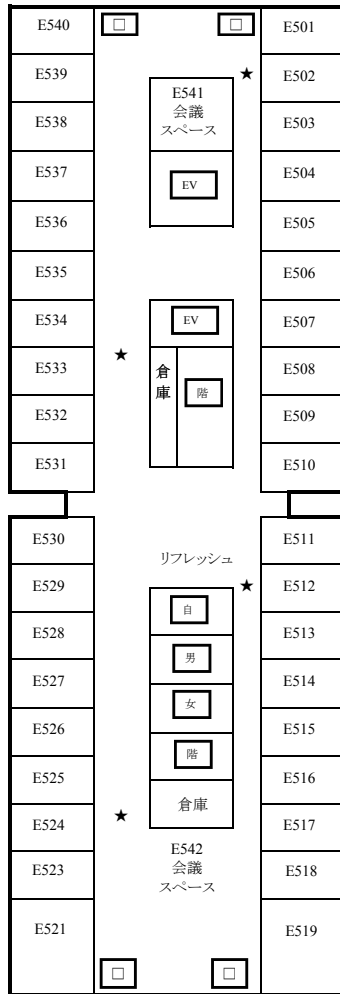

B 2 F

1 F

西棟WEST TOWER

東棟EAST TOWER

3 F

西棟WEST TOWER

東棟EAST TOWER

西棟WEST TOWER

東棟EAST TOWER

西棟WEST TOWER

東棟EAST TOWER

東棟EAST TOWER
7 F

東棟EAST TOWER
8 F

印: 印刷機
 C: コピー機
 TEL: 公衆電話
 ★: 消火器
 証: 証明書・学割自動発行機
 写: 証明写真機
 喫: 喫煙コーナー
 男: 男子トイレ
 女: 女子トイレ
 多: 身障者用トイレ
 EV: エレベーター
 階: 階段
 非: 非常階段

東棟EAST TOWER
10F

東棟EAST TOWER
11F