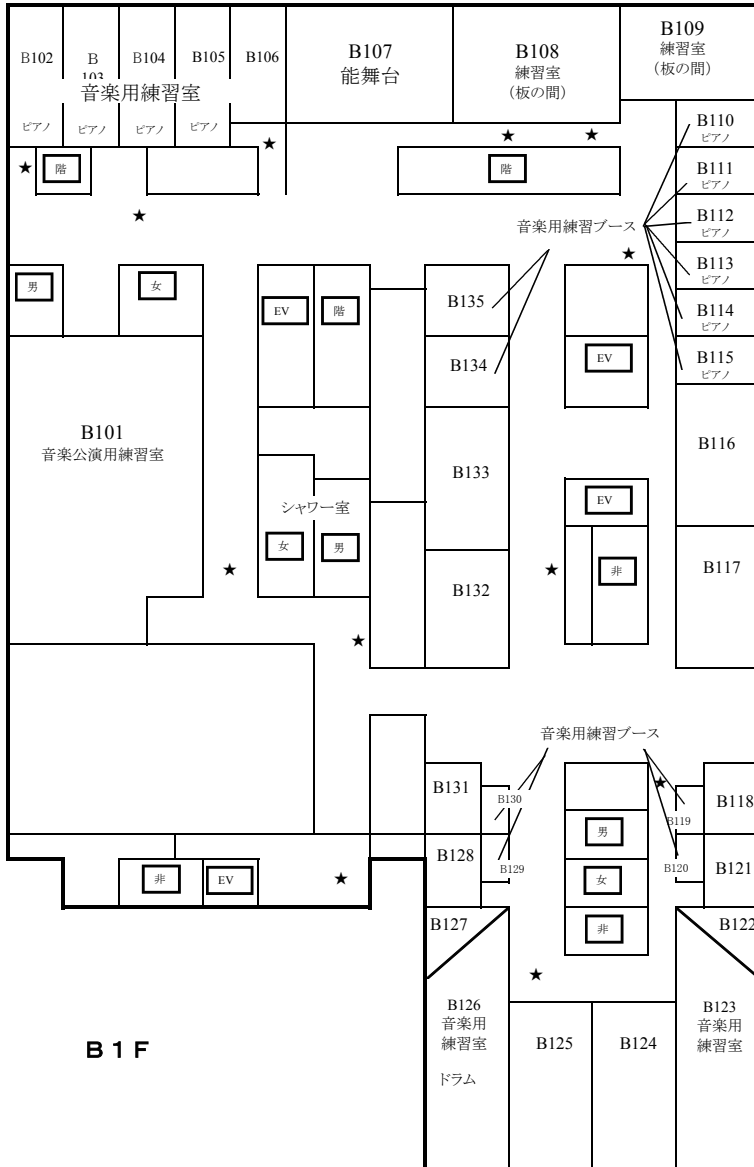

B 2 F

1 F

西棟WEST TOWER

東棟EAST TOWER

3 F

西棟WEST TOWER

東棟EAST TOWER

西棟WEST TOWER

東棟EAST TOWER

西棟WEST TOWER

東棟EAST TOWER

東棟EAST TOWER
7 F

東棟EAST TOWER
8 F

印: 印刷機
 C: コピー機
 TEL: 公衆電話
 ★: 消火器
 証: 証明書・学割自動発行機
 写: 証明写真機
 喫: 喫煙コーナー
 男: 男子トイレ
 女: 女子トイレ
 多: 身障者用トイレ
 EV: エレベーター
 階: 階段
 非: 非常階段

東棟EAST TOWER
10F

東棟EAST TOWER
11F