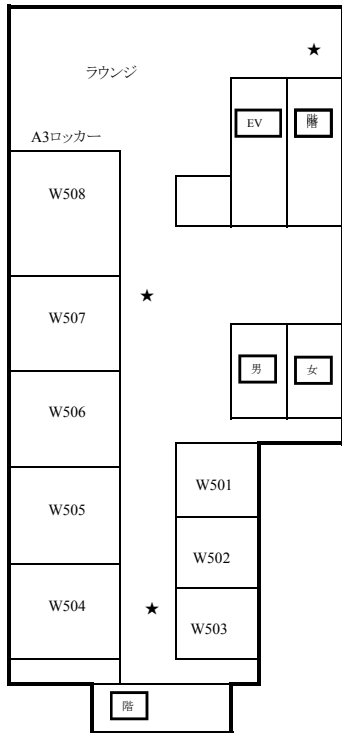

B 2 F

1 F

西棟WEST TOWER

東棟EAST TOWER

3 F

西棟WEST TOWER

東棟EAST TOWER

西棟WEST TOWER

東棟EAST TOWER

西棟WEST TOWER

東棟EAST TOWER

東棟EAST TOWER
7 F

東棟EAST TOWER
8 F

印: 印刷機
 C: コピー機
 TEL: 公衆電話
 ★: 消火器
 証: 証明書・学割自動発行機
 写: 証明写真機
 喫: 喫煙コーナー
 男: 男子トイレ
 女: 女子トイレ
 多: 身障者用トイレ
 EV: エレベーター
 階: 階段
 非: 非常階段

東棟EAST TOWER
10F

東棟EAST TOWER
11F