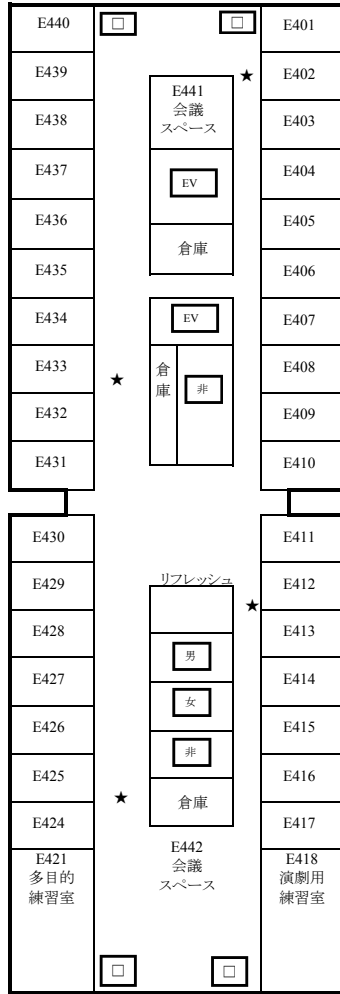

B 2 F

1 F

西棟WEST TOWER

東棟EAST TOWER

3 F

西棟WEST TOWER

東棟EAST TOWER

西棟WEST TOWER

東棟EAST TOWER

西棟WEST TOWER

東棟EAST TOWER

東棟EAST TOWER
7 F

東棟EAST TOWER
8 F

印: 印刷機
 C: コピー機
 TEL: 公衆電話
 ★: 消火器
 証: 証明書・学割自動発行機
 写: 証明写真機
 喫: 喫煙コーナー
 男: 男子トイレ
 女: 女子トイレ
 多: 身障者用トイレ
 EV: エレベーター
 階: 階段
 非: 非常階段

東棟EAST TOWER
10F

東棟EAST TOWER
11F