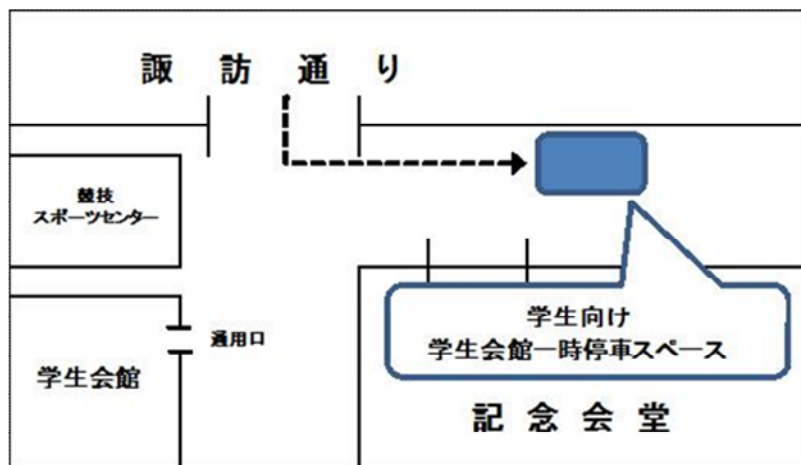

※学生会館閉館日の戸山キャンパス内は駐輪できません。

※利用日以外の駐輪は即日撤去します。

また、現行のステッカー制度は廃止としますが、駐輪可能台数に限りがありますので、公共交通機関を利用するようお願いいたします。

以上

2010年12月17日

学生生活課

学生会館車両入構ルート変更のお知らせ

戸山キャンパスの工事および施設変更に伴い、学生のみなさんは1月6日(木)より、学生会館搬入口からの車両入構ができなくなるため、車両入構ルートを下記のとおり変更します。車両入構時は、近くの警備員（不在時は防災センター（03-3203-3479））へ必ず連絡のうえ、競技スポーツセンター前の門扉から行ってください。

記

- ・同時入構は2台まで
- ・入構時間は30分以内
- ・4tトラック以上は入構不可
- ・学生会館への搬入は通用口から
- ・当日の入構受付は不可(事前に学生生活課へ入構願を提出すること)

以上

2010年12月17日

学生生活課