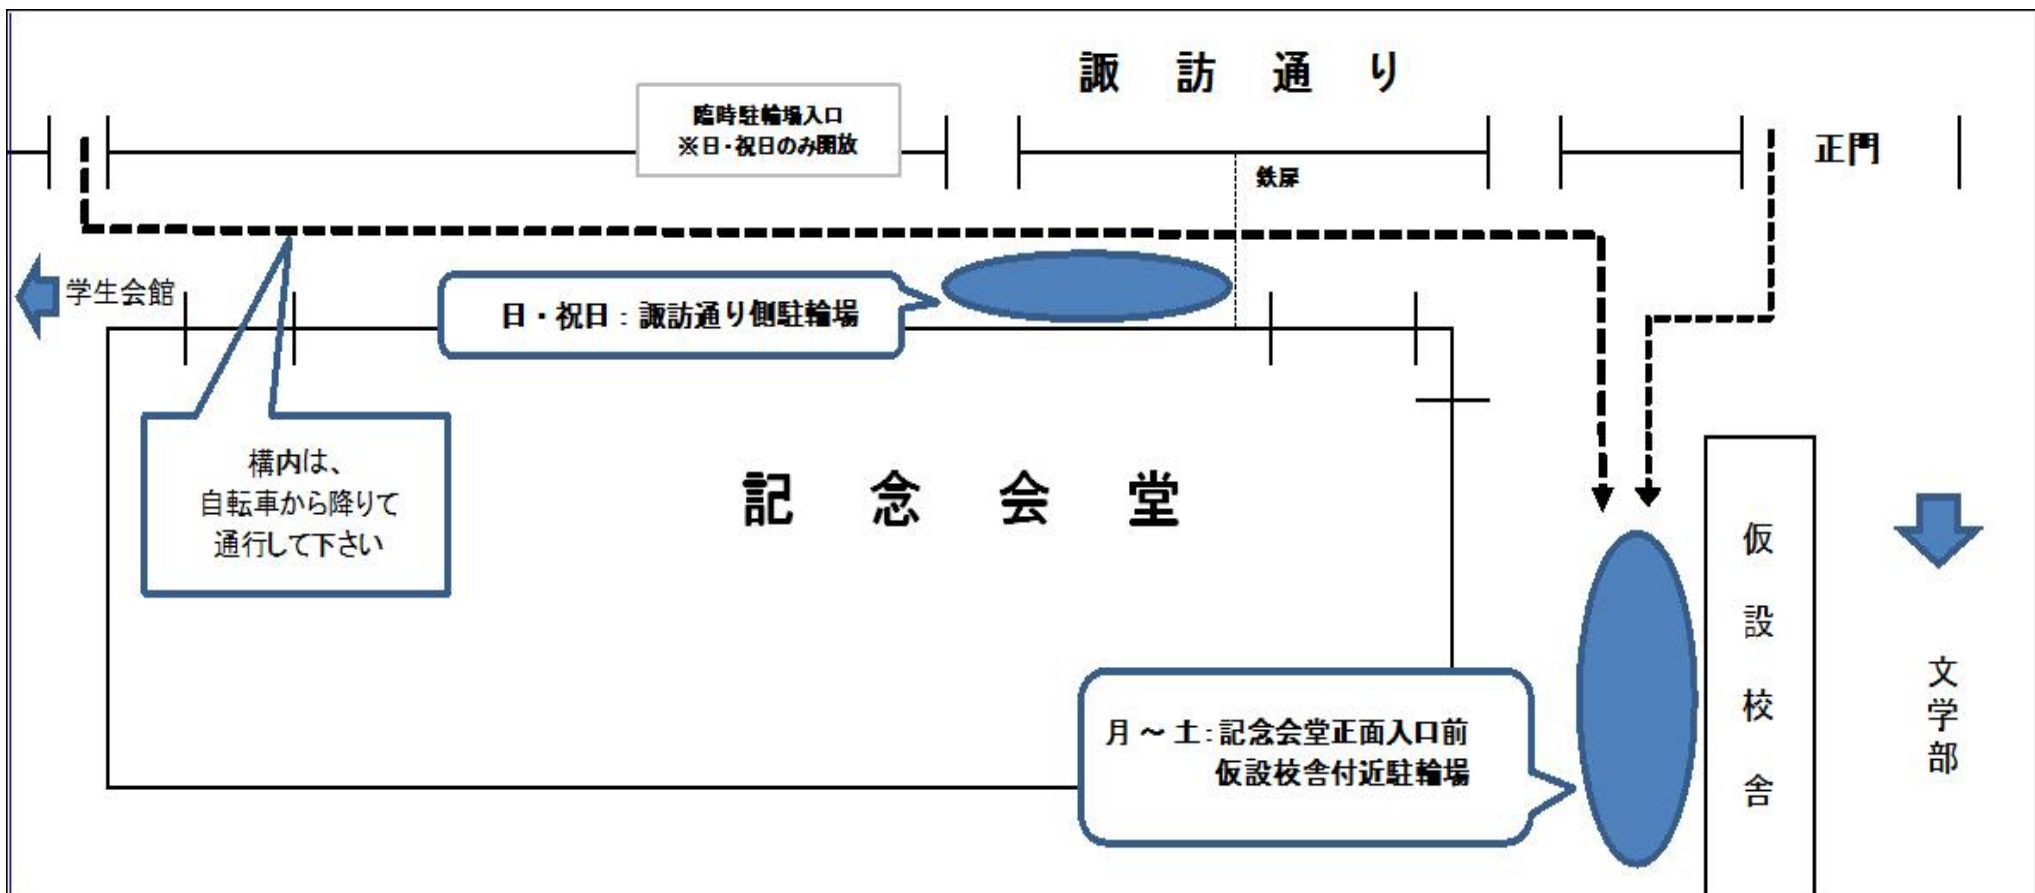

※学生会館閉館日の戸山キャンパス内は駐輪できません。

※利用日以外の駐輪は即日撤去します。

また、現行のステッカー制度は廃止としますが、駐輪可能台数に限りがありますので、公共交通機関を利用するようお願いいたします。

以上

2010年12月17日

学生生活課

学生会館車両入構ルート変更のお知らせ

戸山キャンパスの工事および施設変更に伴い、学生のみなさんは1月6日(木)より、学生会館搬入口からの車両入構ができなくなるため、車両入構ルートを下記のとおり変更します。車両入構時は、近くの警備員（不在時は防災センター（03-3203-3479））へ必ず連絡のうえ、競技スポーツセンター前の門扉から行ってください。

記

- ・同時入構は2台まで
- ・入構時間は30分以内
- ・4tトラック以上は入構不可
- ・学生会館への搬入は通用口から
- ・当日の入構受付は不可(事前に学生生活課へ入構願を提出すること)

以上

2010年12月17日

学生生活課