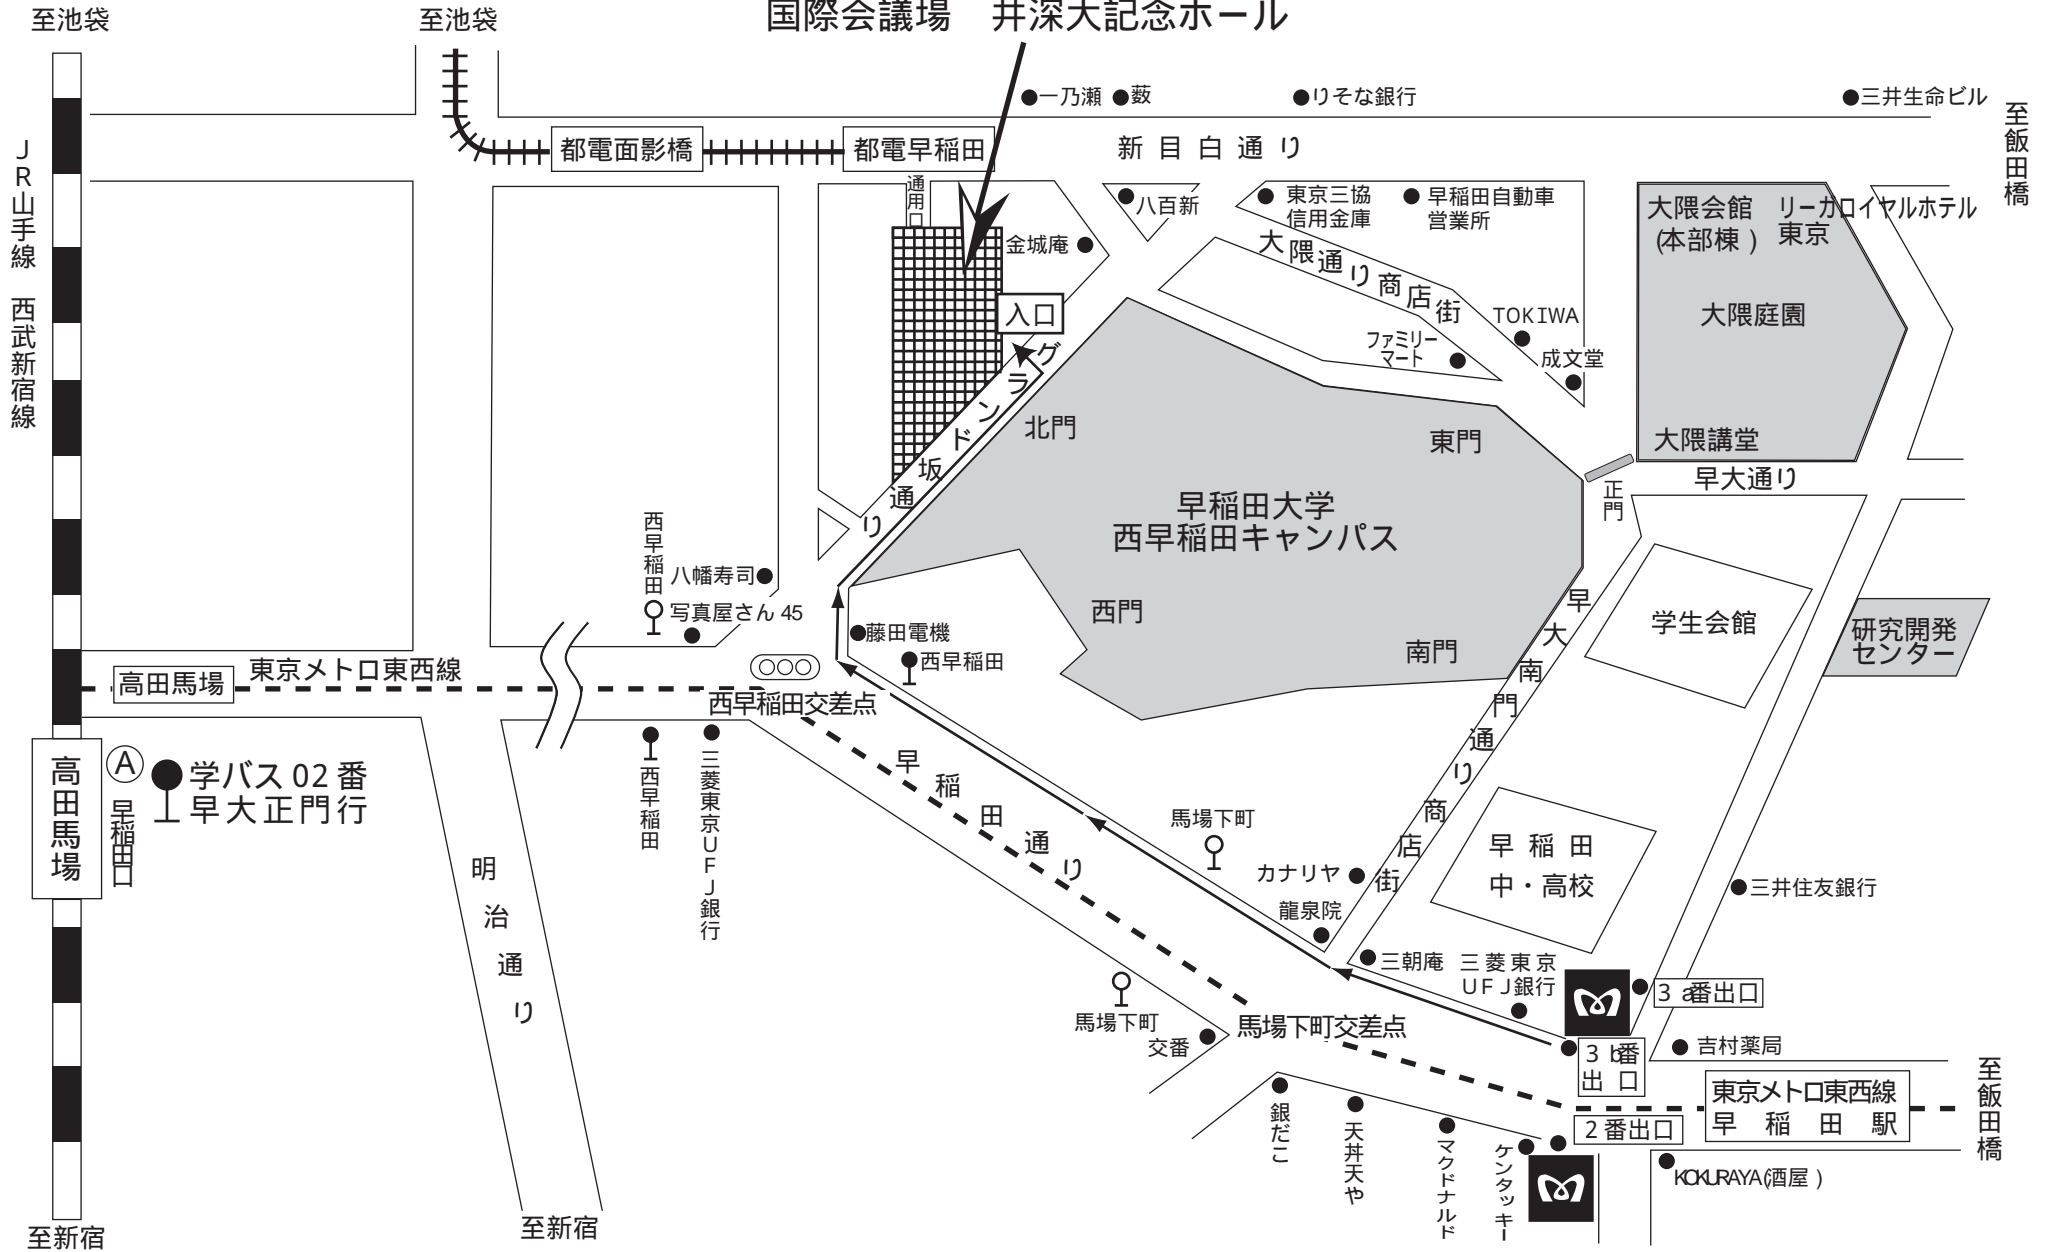

早稲田大学総合学術情報センター 〒 169-0051 東京都新宿区西早稲田 1-20-14  
 国際会議場 井深大記念ホール

高田馬場駅より、学バスで西早稲田バス停まで10分。西早稲田バス停より徒歩5分  
 東京メトロ東西線早稲田駅3b出口より徒歩10分