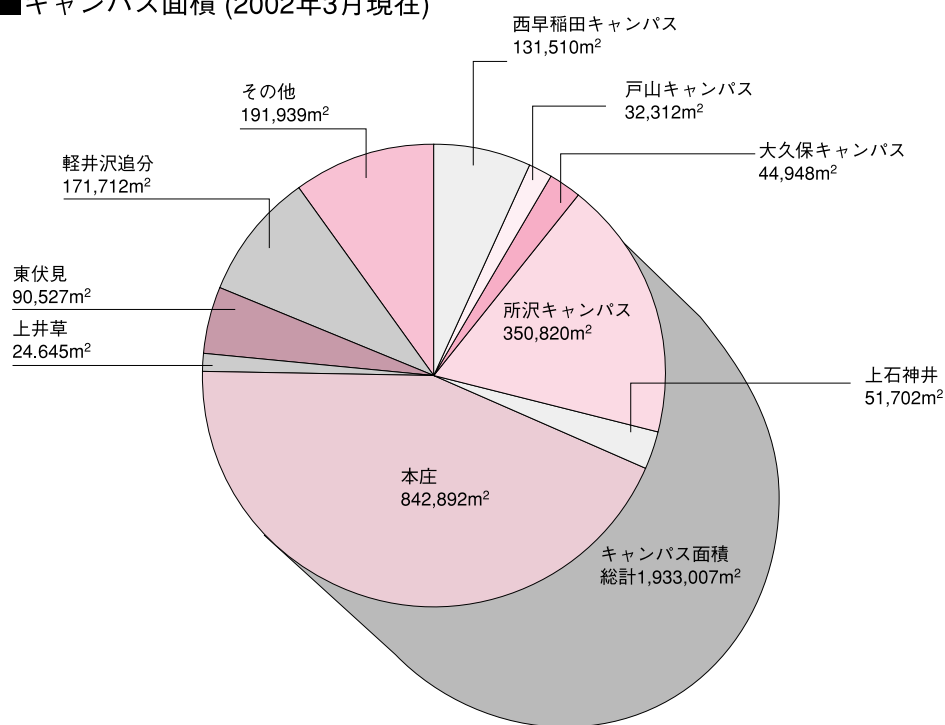

データ DATA8 キャンパス面積

■ キャンパス面積 (2002年3月現在)

※ 「その他」には、喜久井町キャンパス、菅平セミナーハウス・松代セミナーハウス・伊豆川奈セミナーハウス敷地などが含まれています。