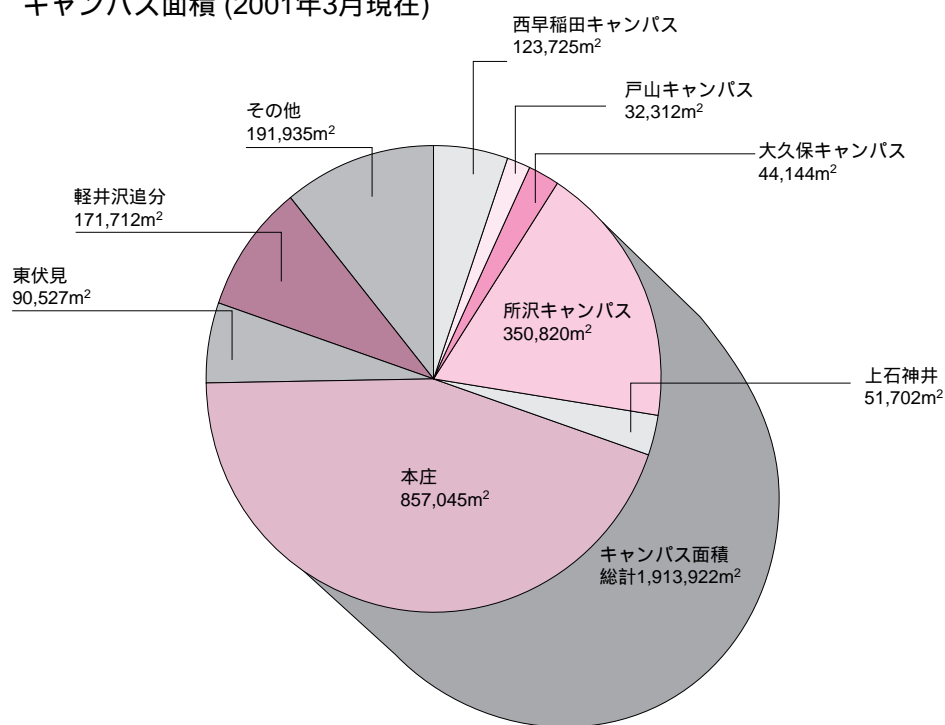

データ DATA8 キャンパス面積

キャンパス面積 (2001年3月現在)

「その他」には、喜久井町キャンパス、菅平セミナーハウス・松代セミナーハウス・伊豆川奈セミナーハウス敷地などが含まれています。