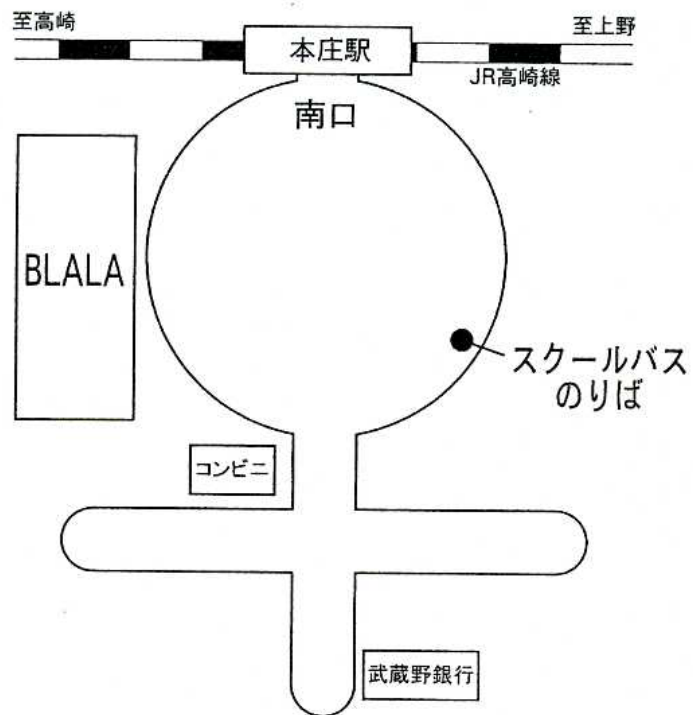

# スクールバスのりば案内図

本庄駅南口（学院まで約10分）

寄居駅北口（学院まで約30分）