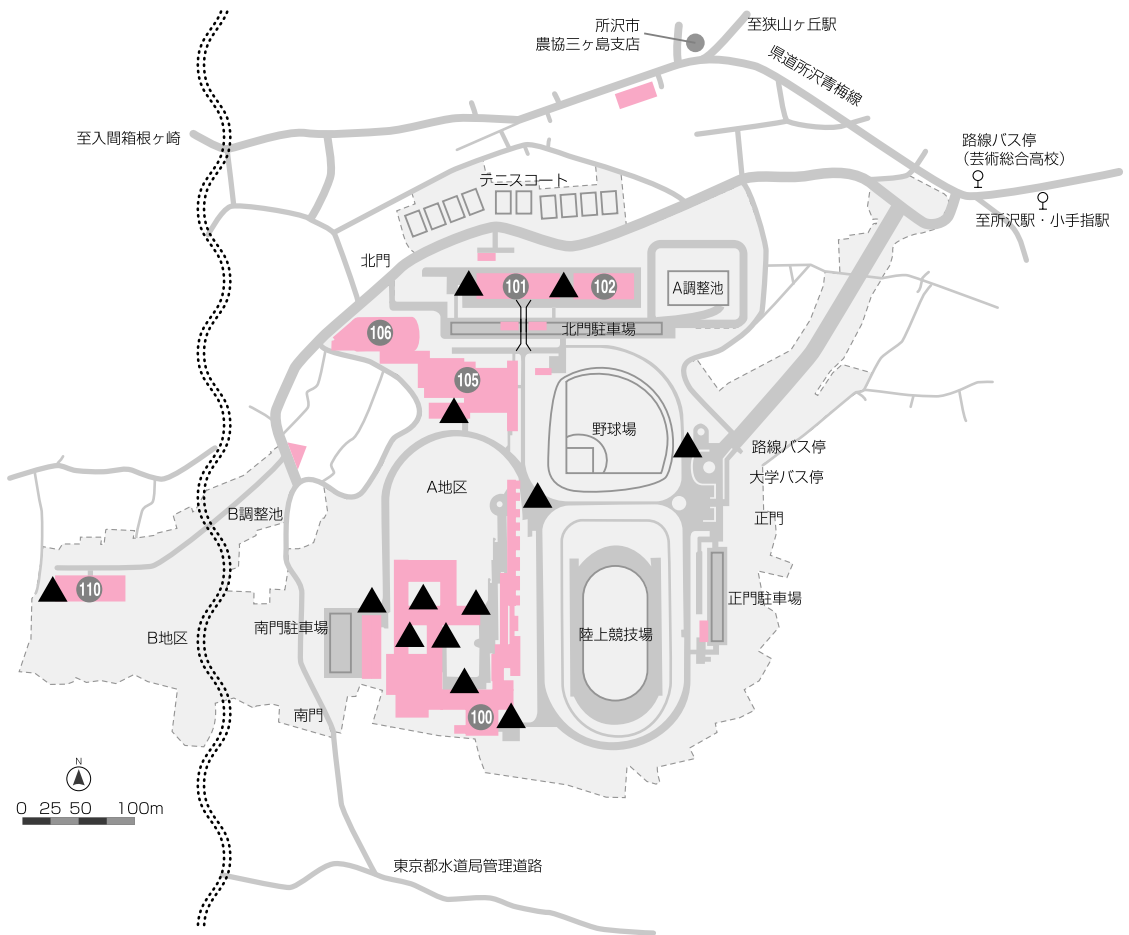

早稲田大学 喫煙所マップ

キャンパス内は指定された喫煙場所以外は禁煙となっています。
歩きタバコや吸い殻ポイ捨て等しないように、喫煙マナーは必ず守ってください。

▲ 喫煙所

戸山キャンパス

西早稲田キャンパス

喜久井町キャンパス

※東京メトロ早稲田駅
から徒歩5分

東京メトロ
早稲田駅

早稲田通り

早稲田通り

門

門

多目的グラウンド

東伏見キャンパス

所沢キャンパス

本庄キャンパス