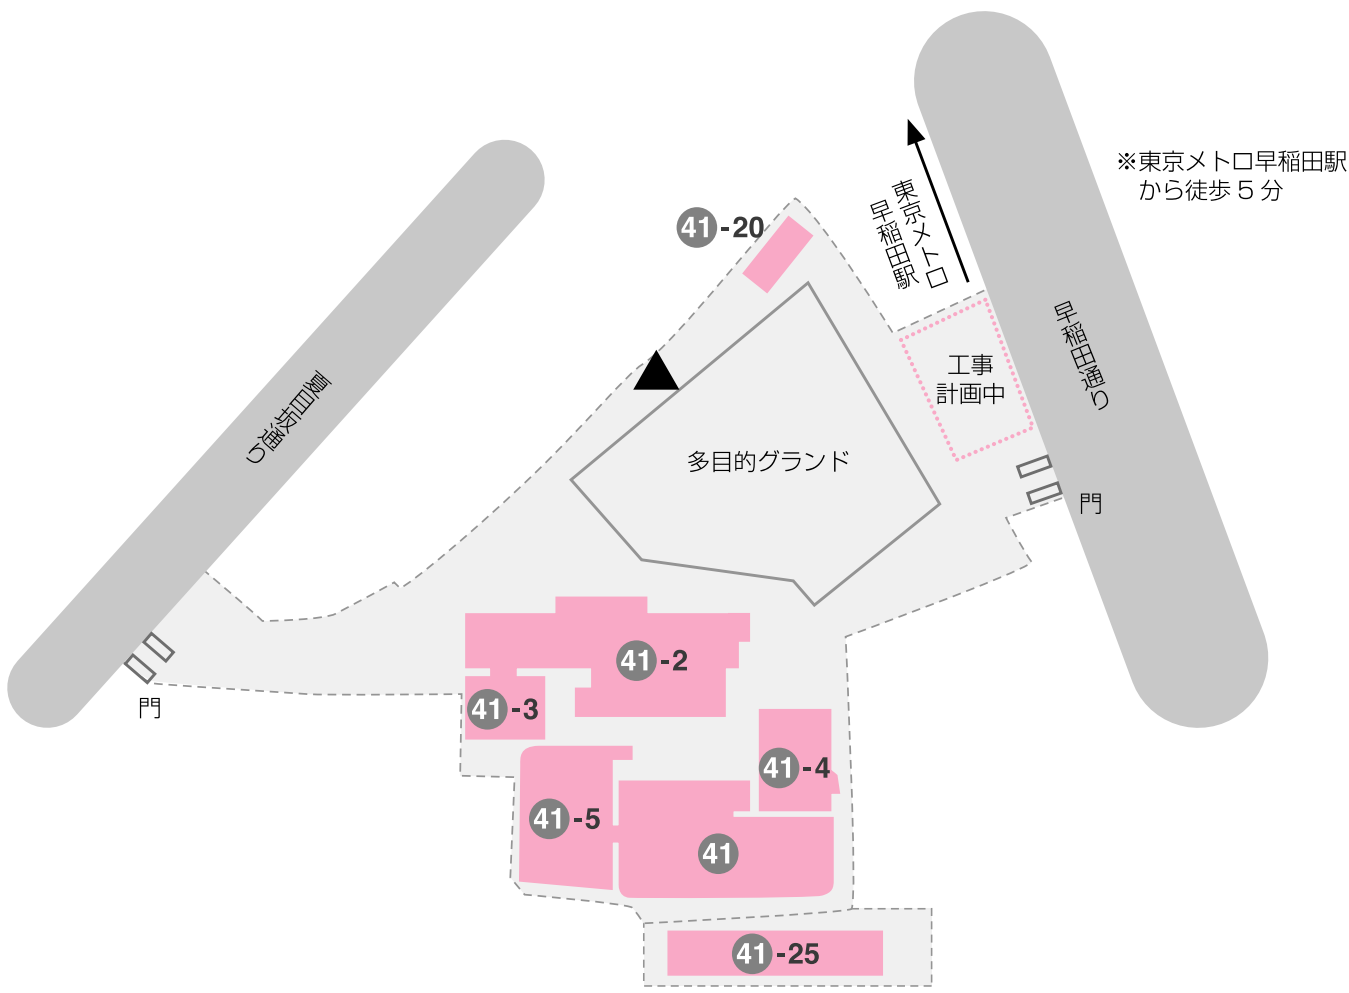

早稲田大学 喫煙所マップ

キャンパス内は指定された喫煙場所以外は禁煙となっています。
歩きタバコや吸い殻ポイ捨て等しないように、喫煙マナーは必ず守ってください。

▲ 喫煙所

戸山キャンパス

西早稲田キャンパス

喜久井町キャンパス

※東京メトロ早稲田駅
から徒歩5分

東京メトロ
早稲田駅

工事
計画中

41-20

41-2

41-3

41-4

41-5

41

41-25

早稲田通り

早稲田通り

門

門

多目的グラウンド

東伏見キャンパス

所沢キャンパス

本庄キャンパス