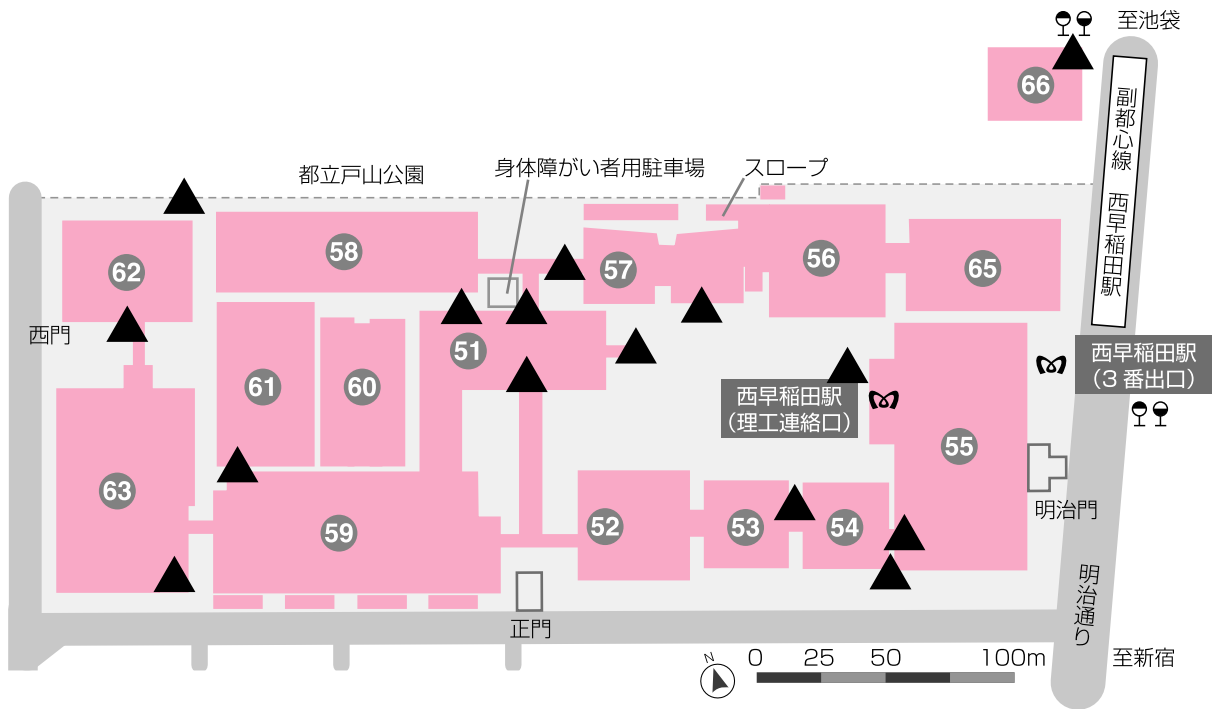

早稲田大学 喫煙所マップ

キャンパス内は指定された喫煙場所以外は禁煙となっています。
歩きタバコや吸い殻ポイ捨て等しないように、喫煙マナーは必ず守ってください。

▲ 喫煙所

戸山キャンパス

西早稲田キャンパス

喜久井町キャンパス

※東京メトロ早稲田駅
から徒歩5分

東京メトロ
早稲田駅

工事
計画中

41-20

41-2

41-3

41-4

41-5

41

41-25

早稲田通り

早稲田通り

門

門

多目的グラウンド

東伏見キャンパス

所沢キャンパス

本庄キャンパス