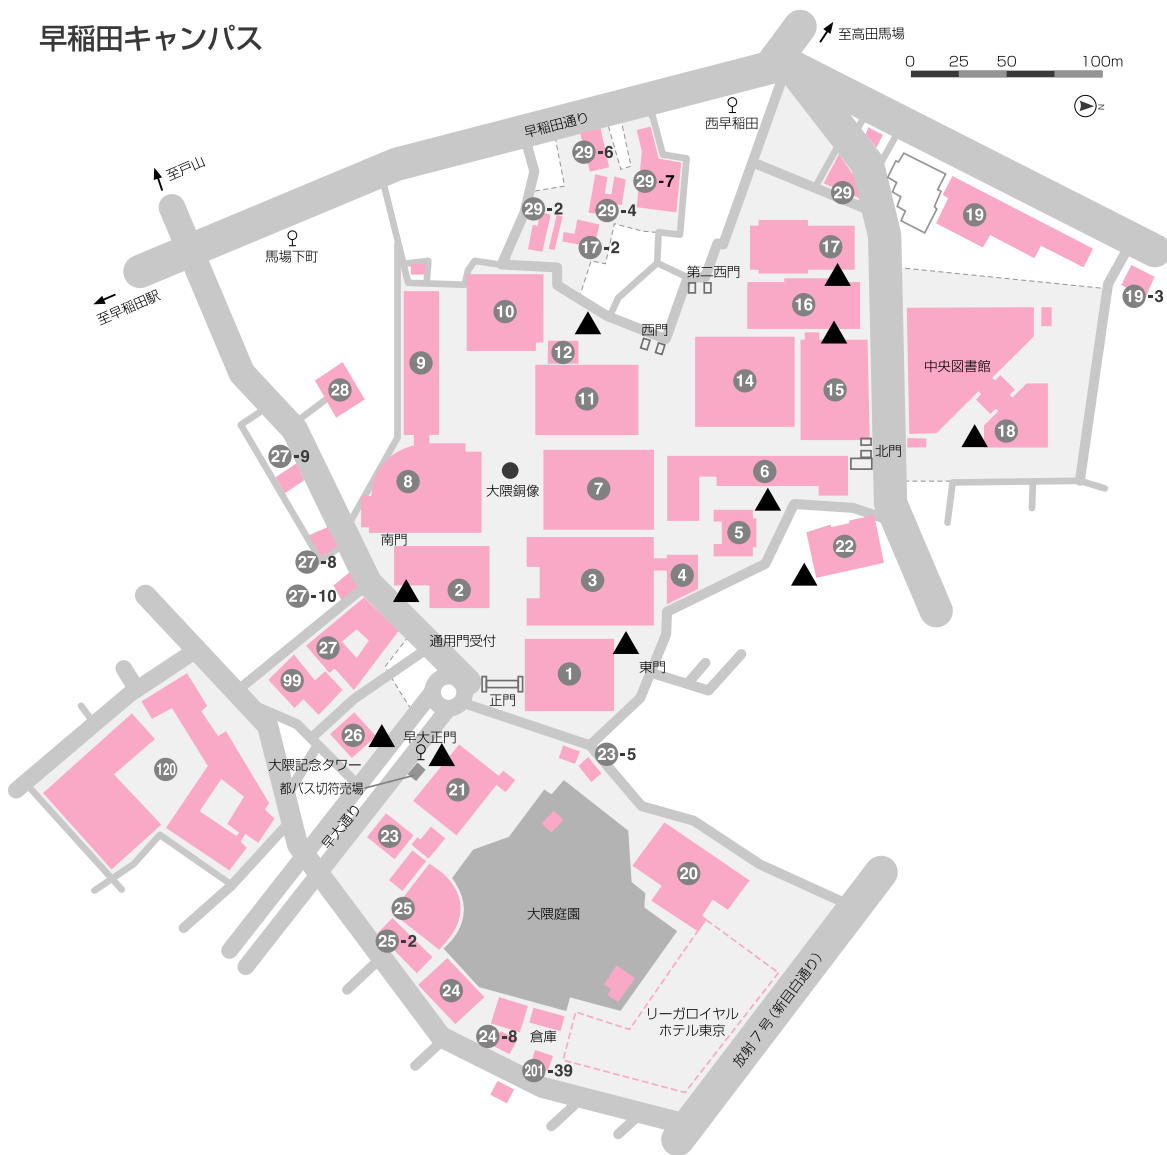

早稲田大学 喫煙所マップ

キャンパス内は指定された喫煙場所以外は禁煙となっています。
歩きタバコや吸い殻ポイ捨て等しないように、喫煙マナーは必ず守ってください。

▲ 喫煙所

戸山キャンパス

西早稲田キャンパス

喜久井町キャンパス

※東京メトロ早稲田駅
から徒歩5分

東京メトロ
早稲田駅

工事
計画中

41-20

41-2

41-3

41-4

41-5

41

41-25

早稲田通り

早稲田通り

門

門

多目的グラウンド

東伏見キャンパス

所沢キャンパス

本庄キャンパス