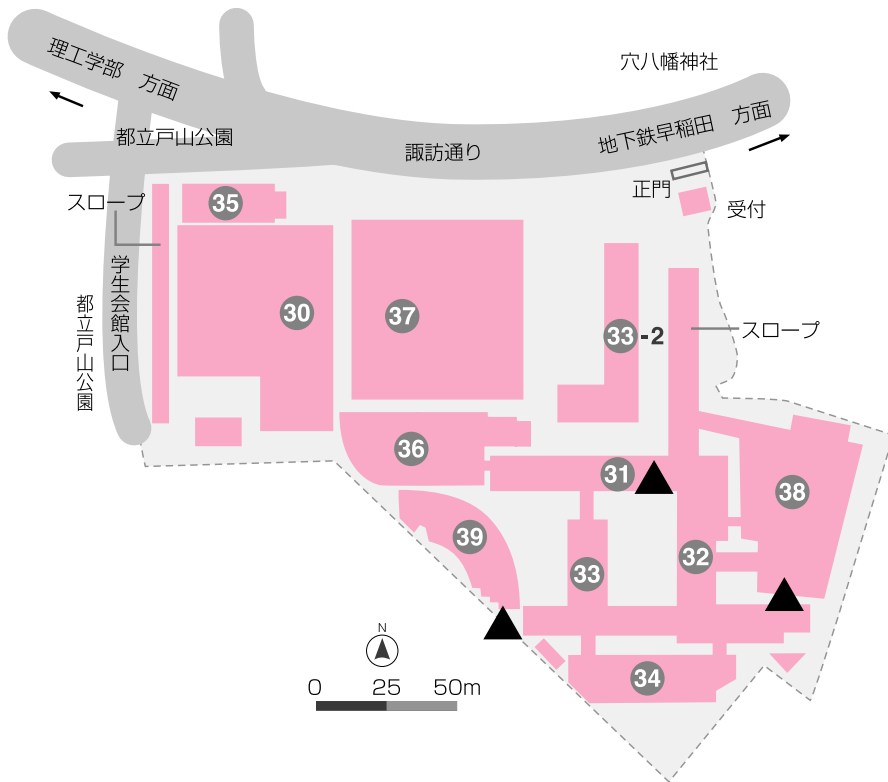

早稲田大学 喫煙所マップ

キャンパス内は指定された喫煙場所以外は禁煙となっています。
歩きタバコや吸い殻ポイ捨て等しないように、喫煙マナーは必ず守ってください。

▲ 喫煙所

戸山キャンパス

西早稲田キャンパス

喜久井町キャンパス

※東京メトロ早稲田駅
から徒歩5分

東京メトロ
早稲田駅

工事
計画中

41-20

41-2

41-3

41-4

41-5

41

41-25

早稲田通り

早稲田通り

門

門

多目的グラウンド

東伏見キャンパス

所沢キャンパス

本庄キャンパス

上井草キャンパス