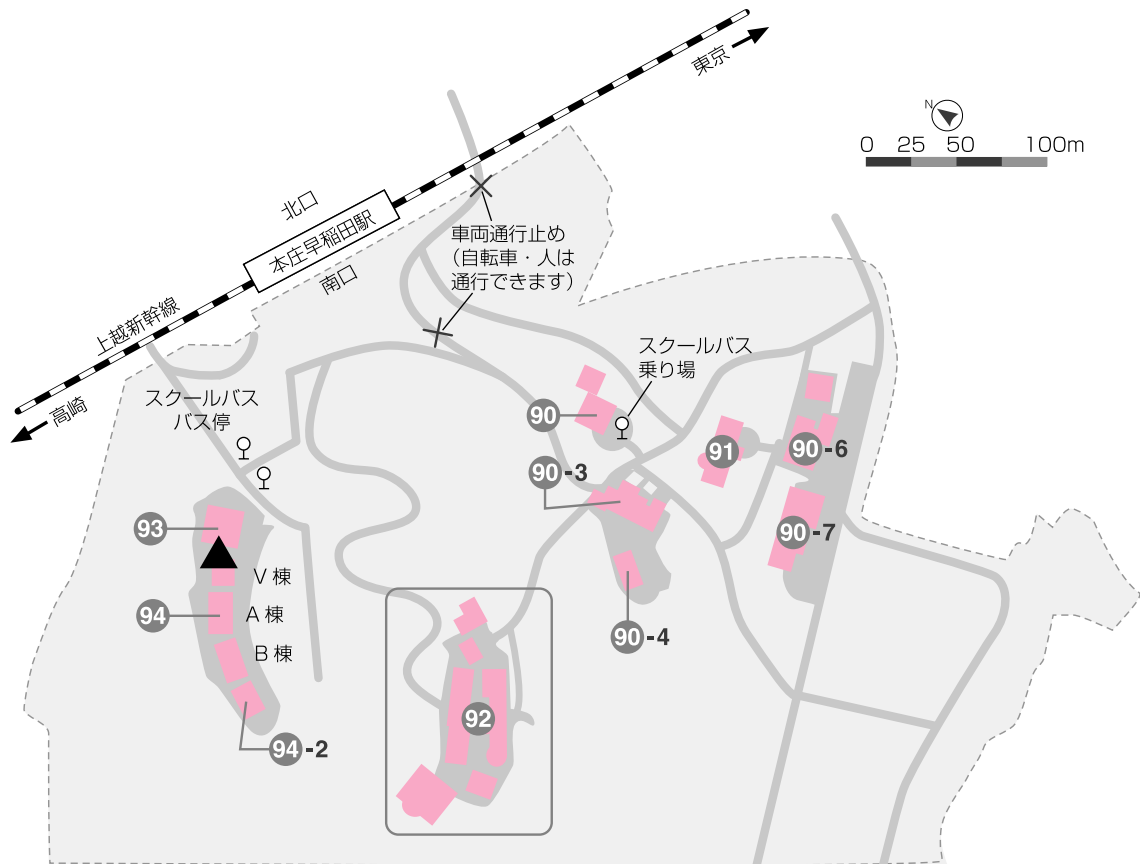

早稲田大学 喫煙所マップ

キャンパス内は指定された喫煙場所以外は禁煙となっています。
歩きタバコや吸い殻ポイ捨て等しないように、喫煙マナーは必ず守ってください。

▲ 喫煙所

戸山キャンパス

西早稲田キャンパス

喜久井町キャンパス

※東京メトロ早稲田駅
から徒歩5分

東京メトロ
早稲田駅

早稲田通り

早稲田通り

門

門

多目的グラウンド

東伏見キャンパス

所沢キャンパス

本庄キャンパス