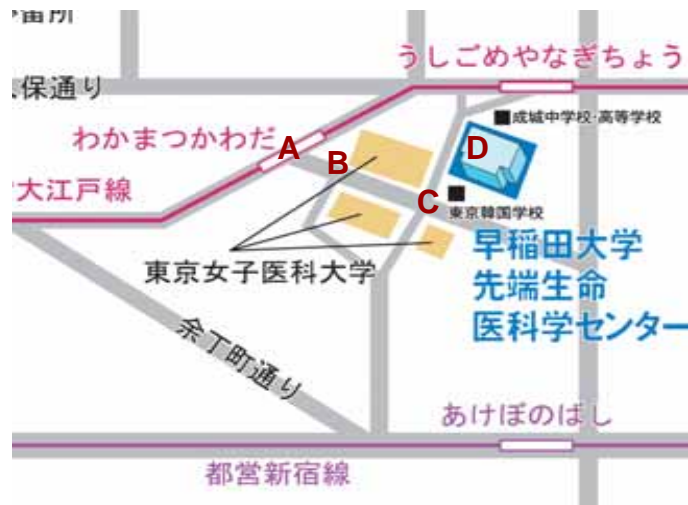

How to get to WASEDA-CABS* from Wakamatsu Kawada Sta.

*Center for Advanced Biomedical Sciences

D: 50mほど直進した右手に見える建物
東京女子医科大学・早稲田大学先端生命
医科学研究教育施設(TWIns)内です

A: 都営大江戸線
若松河田駅若松口

B: 若松口目の前の横断歩道を渡り、
女子医大通りを5分ほど直進

C: 東京韓国学校が見えたら、手
前道路を左折します
(写真の建物が東京韓国学校)