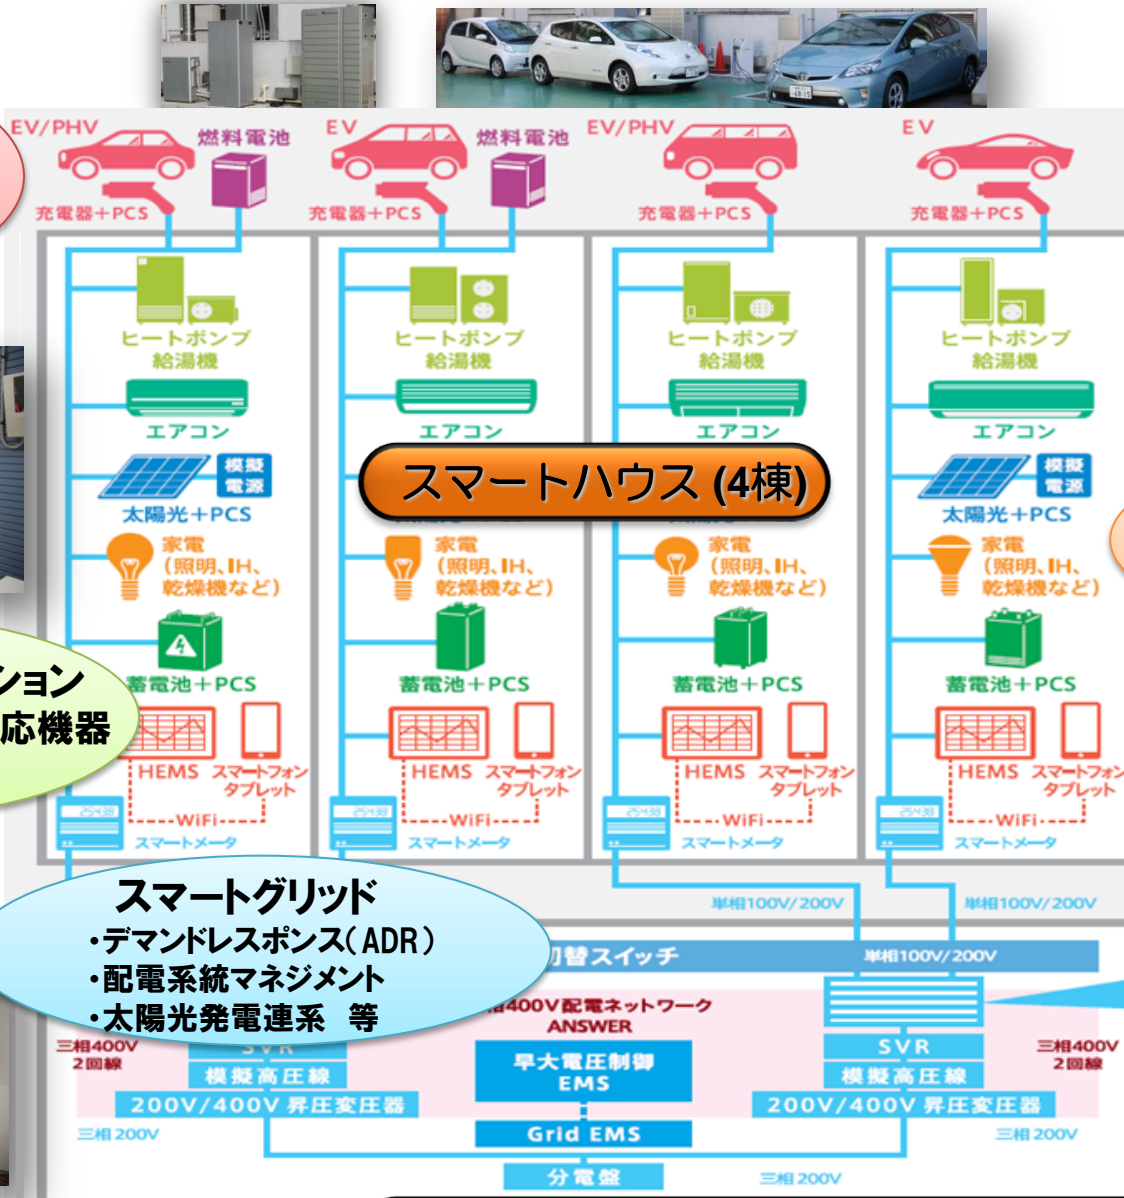

スマートモビリティ

- ・PHV/EV
- ・充電器
- ・ADR連携 等

スマートハウス (4棟)

スマートハウス・マンション

- ・HEMS/MEMS/ADR対応機器
- ・スマートメーター 等

節電指令所

スマートグリッド

- ・デマンドレスポンス(ADR)
- ・配電システムマネジメント
- ・太陽光発電連系 等

スマートヘルスサポート

- ・照明機器
- ・宅内健康支援機器

配電システム制御シミュレータ (ANSWER)